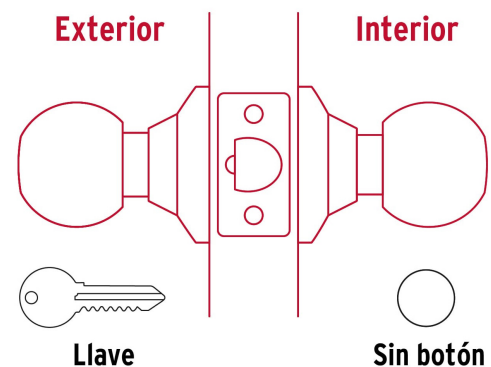

HERMEX Basic

CÓDIGO: 28137 CLAVE: BAL-NE-EP

Cerradura tipo esfera, cilíndrico, entrada, negro, BASIC

- Cerrojo con llave al exterior sin botón de seguridad al interior
- Mecanismo cilíndrico con cilindro metálico
- Perillas y escudo de acero, acabado negro
- Para colocación en puertas con espesor de 1-1/4" a 1-3/4" (32 a 45 mm)

Datos de Empaque (Medidas y pesos aproximados)

Empaque Individual	Medidas: Alto: 6.7 cm (2 3/4") Ancho: 6.7 cm (2 3/4") Largo: 20 cm (7 3/4") Peso: 0.46 kg (1.01 lb)
Inner	Medidas: Alto: 21 cm (8 1/4") Ancho: 7.5 cm (3") Largo: 20.8 cm (8 1/4") Peso: 1.44 kg (3.17 lb)
Master	Medidas: Alto: 45 cm (17 3/4") Ancho: 22.2 cm (8 3/4") Largo: 31.6 cm (12 1/2") Peso: 12.12 kg (26.72 lb)

País de origen

Fabricado en China bajo las estrictas especificaciones de GRUPO TRUPER

Incluye

2 Llaves tradicionales (Para hacer duplicados utilice la forja E109A)

Imágenes complementarias

Mecanismo cilíndrico

Entrada

Llave al exterior, sin botón al interior.
Picaporte de seguridad.
La perilla exterior sólo abre con llave.

© 2026 TRUPER, S.A. DE C.V. TODOS LOS DERECHOS RESERVADOS.

Los productos ilustrados y la información pueden cambiar sin previo aviso, como resultado de nuestros procesos de mejora continua.