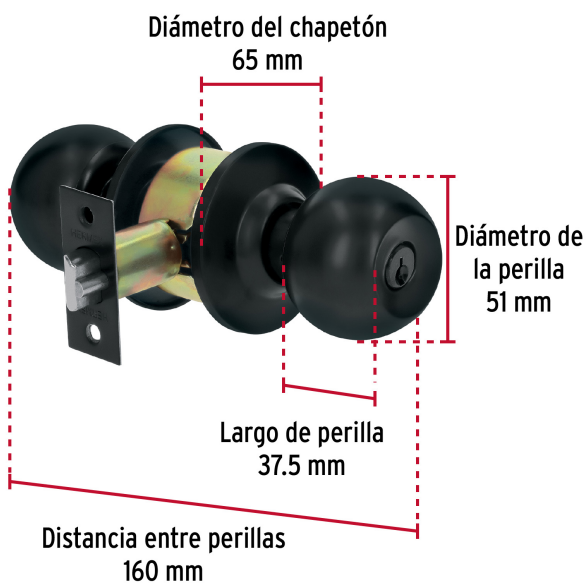

HERMEX Basic

CÓDIGO: 28137 CLAVE: BAL-NE-EP

Cerradura tipo esfera, cilíndrico, entrada, negro, BASIC

- Cerrojo con llave al exterior sin botón de seguridad al interior
- Mecanismo cilíndrico con cilindro metálico
- Perillas y escudo de acero, acabado negro
- Para colocación en puertas con espesor de 1-1/4" a 1-3/4" (32 a 45 mm)

**Certificaciones y garantías****Especificaciones**

Función (instalación)	Entrada
Acabado	Negro
Perilla	Acero
Escudo	Acero
Ciclos (cierre y apertura)	200 000
Espesor de puerta	1-1/4" a 1-3/4" (32 a 45 mm)
Material de las llaves	Acero niquelado
Backset (Distancia al centro)	60 mm
Dimensiones (diámetro de chapetón x distancia entre perillas)	65 x 160 mm
Dimensiones de perilla (largo x diámetro)	37.5 x 51 mm
Empaque individual	Caja
Inner	3
Master	24
Pallet	864

Datos de Empaque (Medidas y pesos aproximados)

Empaque Individual	Medidas: Alto: 6.7 cm (2 3/4") Ancho: 6.7 cm (2 3/4") Largo: 20 cm (7 3/4") Peso: 0.46 kg (1.01 lb)
Inner	Medidas: Alto: 21 cm (8 1/4") Ancho: 7.5 cm (3") Largo: 20.8 cm (8 1/4") Peso: 1.44 kg (3.17 lb)
Master	Medidas: Alto: 45 cm (17 3/4") Ancho: 22.2 cm (8 3/4") Largo: 31.6 cm (12 1/2") Peso: 12.12 kg (26.72 lb)

Entrada

Llave al exterior, sin botón al interior.
Picaporte de seguridad.
La perilla exterior sólo abre con llave.

© 2026 TRUPER, S.A. DE C.V. TODOS LOS DERECHOS RESERVADOS.

Los productos ilustrados y la información pueden cambiar sin previo aviso, como resultado de nuestros procesos de mejora continua.