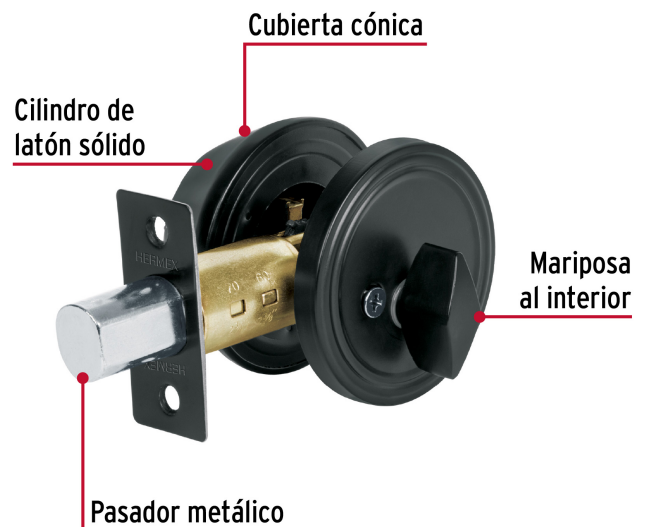

HERMEX Basic

CÓDIGO: 26067 CLAVE: CERO-61P

Cerrojo llave-mariposa negro, llave tradicional, BASIC

- Cerrojos con llave al exterior mariposa al interior
- Cilindro metálico y escudo de acero, acabado negro
- Para puertas derechas o izquierdas de 1-1/4" a 1-3/4" (32 a 45 mm)

**Certificaciones y garantías****Especificaciones**

Función (instalación)	Recámara
Acabado	Negro
Ciclos (cierres y apertura)	100 000
Espesor de puerta	1/4" a 1-3/4" (32 mm a 45 mm)
Backset (Distancia al centro)	60 mm a 70 mm
Material de las llaves	Acero niquelado
Dimensiones (diámetro x largo)	65 x 25 mm
Empaque individual	Caja
Inner	4
Máster	24
Pallet	1728

País de origen**Fabricado en China bajo las estrictas especificaciones de GRUPO TRUPER****Incluye**

2 Llaves tradicionales (Para hacer duplicados utilice la forja E109A)

Picaporte

Contra

Tornillería para su instalación

Plantilla

Imágenes complementarias

Llave-Mariposa

Acciona el pestillo con la llave desde el exterior, y con la mariposa por el interior.

Seguridad Standard

Llave Tradicional

Utilizan llaves planas, las muescas que descifran la combinación se encuentran únicamente en la parte superior.