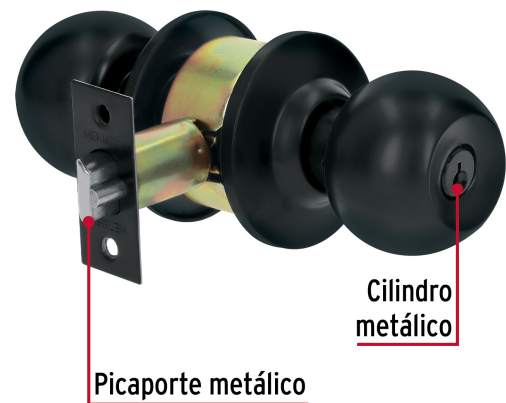

HERMEX Basic

CÓDIGO: 28137 CLAVE: BAL-NE-EP

Cerradura tipo esfera, cilíndrico, entrada, negro, BASIC

- Cerrojo con llave al exterior sin botón de seguridad al interior
- Mecanismo cilíndrico con cilindro metálico
- Perillas y escudo de acero, acabado negro
- Para colocación en puertas con espesor de 1-1/4" a 1-3/4" (32 a 45 mm)

**Certificaciones y garantías****Especificaciones**

Función (instalación)	Entrada
Acabado	Negro
Perilla	Acero
Escudo	Acero
Ciclos (cierre y apertura)	200 000
Espesor de puerta	1-1/4" a 1-3/4" (32 a 45 mm)
Material de las llaves	Acero niquelado
Backset (Distancia al centro)	60 mm
Dimensiones (diámetro de chapetón x distancia entre perillas)	65 x 160 mm
Dimensiones de perilla (largo x diámetro)	37.5 x 51 mm
Empaque individual	Caja
Inner	3
Master	24
Pallet	864

País de origen

Fabricado en China bajo las estrictas especificaciones de GRUPO TRUPER

Incluye

2 Llaves tradicionales (Para hacer duplicados utilice la forja E109A)

Imágenes complementarias

Mecanismo cilíndrico

Entrada

Llave al exterior, sin botón al interior.
Picaporte de seguridad.
La perilla exterior sólo abre con llave.

© 2026 TRUPER, S.A. DE C.V. TODOS LOS DERECHOS RESERVADOS.

Los productos ilustrados y la información pueden cambiar sin previo aviso, como resultado de nuestros procesos de mejora continua.