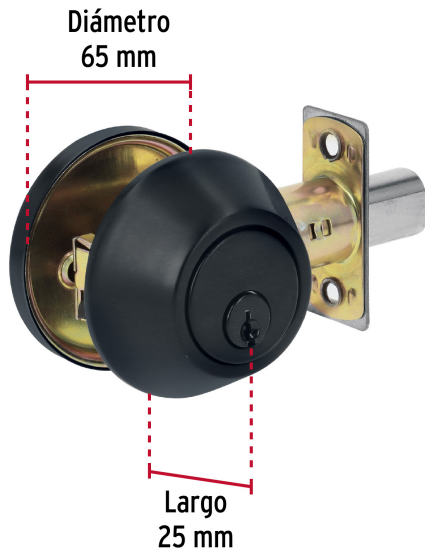

HERMEX Basic

CÓDIGO: 26067 CLAVE: CERO-61P

Cerrojo llave-mariposa negro, llave tradicional, BASIC

- Cerrojos con llave al exterior mariposa al interior
- Cilindro metálico y escudo de acero, acabado negro
- Para puertas derechas o izquierdas de 1-1/4" a 1-3/4" (32 a 45 mm)

**Certificaciones y garantías****Especificaciones**

Función (instalación)	Recámara
Acabado	Negro
Ciclos (cierres y apertura)	100 000
Espesor de puerta	1/4" a 1-3/4" (32 mm a 45 mm)
Backset (Distancia al centro)	60 mm a 70 mm
Material de las llaves	Acero niquelado
Dimensiones (diámetro x largo)	65 x 25 mm
Empaque individual	Caja
Inner	4
Máster	24
Pallet	1728

Plantilla

Imágenes complementarias

Llave-Mariposa

Acciona el pestillo con la llave desde el exterior, y con la mariposa por el interior.

Seguridad Standard

Llave Tradicional

Utilizan llaves planas, las muescas que descifran la combinación se encuentran únicamente en la parte superior.

Imágenes complementarias

EMPAQUE INDIVIDUAL

EMPAQUE INNER

Imágenes complementarias

EMPAQUE MASTER

Contiene: 6 inner (24 piezas)

Peso: 8.9 kg (19.6 lb)