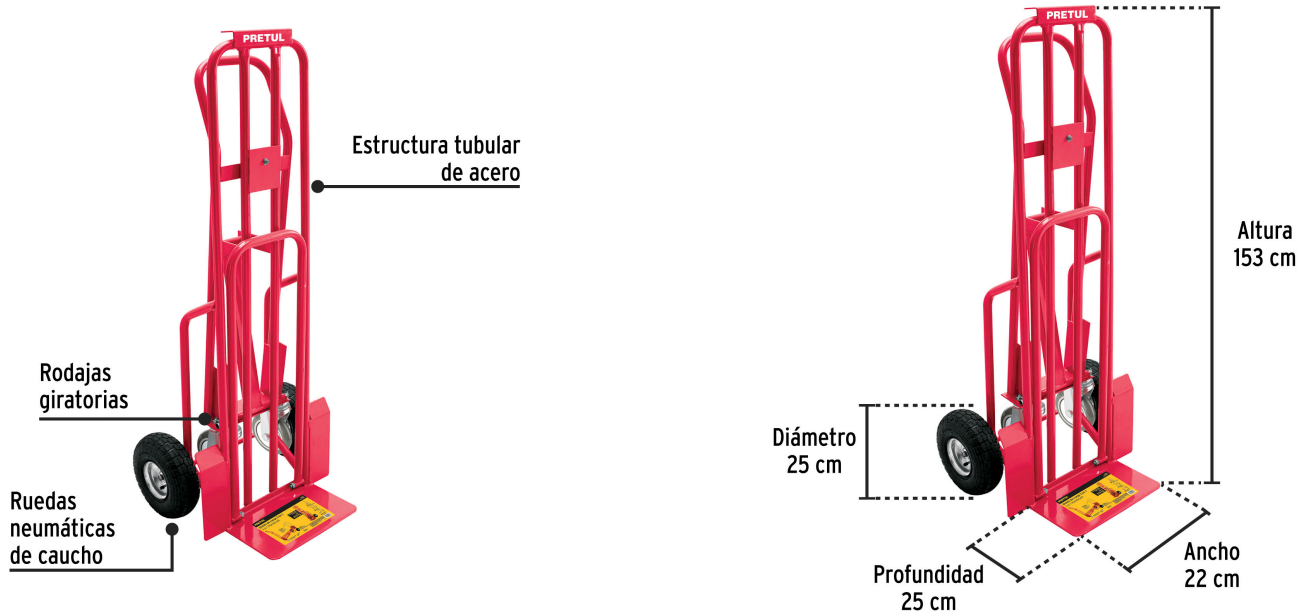

Refacciones

Código	Clave	Descripción
45902	LLN-10L	Rueda neumática 10" para eje lateral, TRUPER
45911	LLX-10L	Rueda imponchable 10" para eje lateral, TRUPER

Imágenes complementarias