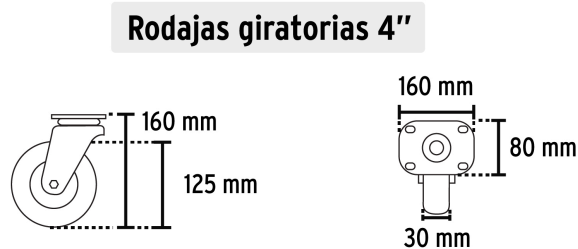

Refacciones

Código	Clave	Descripción
45902	LLN-10L	Rueda neumática 10" para eje lateral, TRUPER
45911	LLX-10L	Rueda imponchable 10" para eje lateral, TRUPER

Imágenes complementarias