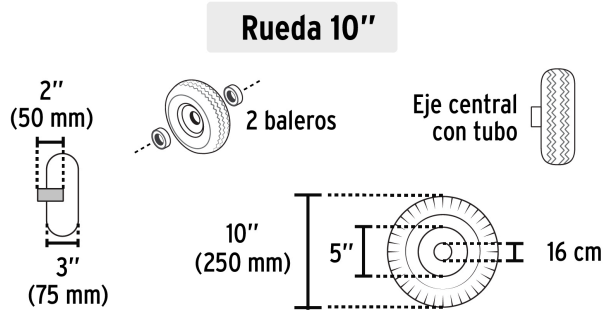

Refacciones

Código	Clave	Descripción
45902	LLN-10L	Rueda neumática 10" para eje lateral, TRUPER
45911	LLX-10L	Rueda imponchable 10" para eje lateral, TRUPER

Imágenes complementarias