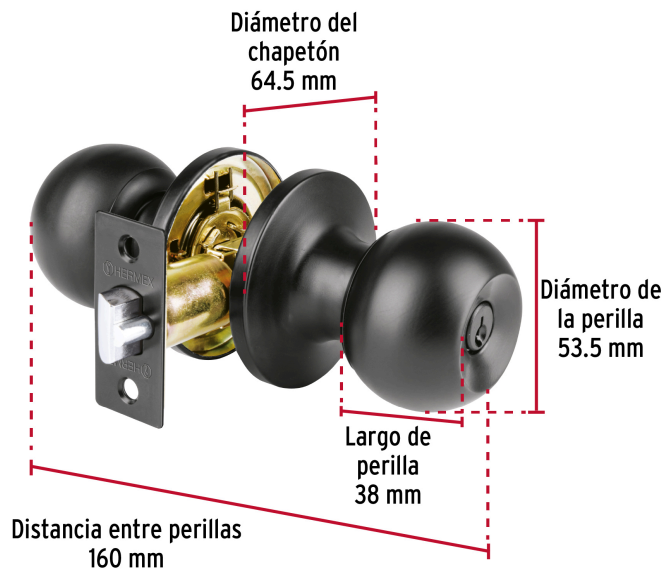

HERMEX Basic

CÓDIGO: 26176 CLAVE: BALT-NE-RP

Cerradura esfera tubular, recámara, negro, HERMEX BASIC

- Cerrojo con llave al exterior y botón de seguridad al interior
- Mecanismo tubular con cilindro metálico
- Perilla y escudo de acero, acabado negro mate
- Para colocación en puertas con espesor de 1-1/4" a 1-3/4" (32 a 45 mm)

**Certificaciones y garantías****Especificaciones**

Función (instalación)	Recámara
Acabado	Negro mate
Perilla	Acero
Escudo	Acero
Material de las llaves	Acero niquelado
Ciclos (cierre y apertura)	200 000
Espesor de puerta	1-1/4" a 1-3/4" (32 a 45 mm)
Backset (Distancia al centro)	60 mm
Dimensiones de la cerradura (distancia entre perillas x diámetro del chapetón)	160 x 64.5 mm
Dimensiones de la perilla (diámetro x largo)	53.5 x 38 mm
Empaque individual	Caja
Inner	3
Máster	24
Pallet	1080

Imágenes complementarias

Recámara

El giro de cualquier perilla retrae el picaporte.
La perilla exterior queda fija al presionar el botón de la perilla interior. El botón de seguridad queda libre al girar la perilla interior o al abrir con llave.

Seguridad Standard

Llave Tradicional

Utilizan llaves planas, las muescas que descifran la combinación se encuentran únicamente en la parte superior.

Mecanismo tubular

Imágenes complementarias

EMPAQUE INDIVIDUAL