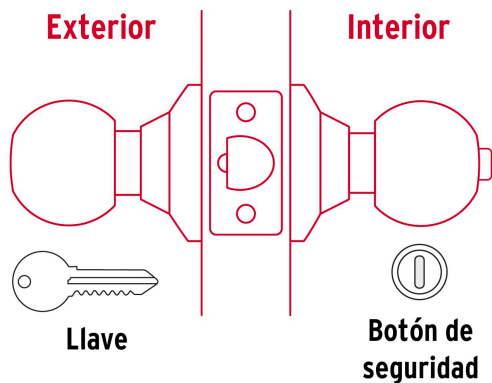

HERMEX Basic

CÓDIGO: 26176 CLAVE: BALT-NE-RP

Cerradura esfera tubular, recámara, negro, HERMEX BASIC

- Cerrojo con llave al exterior y botón de seguridad al interior
- Mecanismo tubular con cilindro metálico
- Perilla y escudo de acero, acabado negro mate
- Para colocación en puertas con espesor de 1-1/4" a 1-3/4" (32 a 45 mm)

País de origen

Fabricado en China bajo las estrictas especificaciones de GRUPO TRUPER

Incluye

Picaporte

Contra

Tornillería para su instalación (6 piezas)

Plantilla

2 Llaves tradicionales (Para hacer duplicados utilice la forja E109A)

Imágenes complementarias

Recámara

El giro de cualquier perilla retrae el picaporte.
La perilla exterior queda fija al presionar el botón de la perilla interior. El botón de seguridad queda libre al girar la perilla interior o al abrir con llave.

Seguridad Standard

Llave Tradicional

Utilizan llaves planas, las muescas que descifran la combinación se encuentran únicamente en la parte superior.

Mecanismo tubular

Imágenes complementarias

EMPAQUE INDIVIDUAL