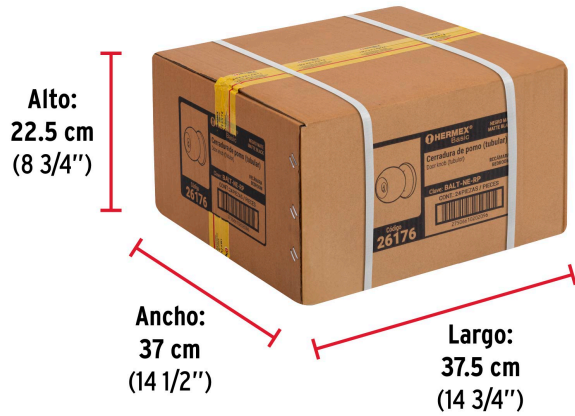

HERMEX Basic

CÓDIGO: 26176 CLAVE: BALT-NE-RP

Cerradura esfera tubular, recámara, negro, HERMEX BASIC

- Cerrojo con llave al exterior y botón de seguridad al interior
- Mecanismo tubular con cilindro metálico
- Perilla y escudo de acero, acabado negro mate
- Para colocación en puertas con espesor de 1-1/4" a 1-3/4" (32 a 45 mm)

**Certificaciones y garantías****Especificaciones**

Función (instalación)	Recámara
Acabado	Negro mate
Perilla	Acero
Escudo	Acero
Material de las llaves	Acero niquelado
Ciclos (cierre y apertura)	200 000
Espesor de puerta	1-1/4" a 1-3/4" (32 a 45 mm)
Backset (Distancia al centro)	60 mm
Dimensiones de la cerradura (distancia entre perillas x diámetro del chapetón)	160 x 64.5 mm
Dimensiones de la perilla (diámetro x largo)	53.5 x 38 mm
Empaque individual	Caja
Inner	3
Máster	24
Pallet	1080

Datos de Empaque (Medidas y pesos aproximados)

Empaque Individual	Medidas: Alto: 6.5 cm (2 1/2") Ancho: 8.5 cm (3 1/4") Largo: 17 cm (6 3/4") Peso: 0.42 kg (0.93 lb)
Inner	Medidas: Alto: 20.4 cm (8") Ancho: 9 cm (3 1/2") Largo: 17.5 cm (7") Peso: 1.32 kg (2.91 lb)
Master	Medidas: Alto: 22.5 cm (8 3/4") Ancho: 37 cm (14 1/2") Largo: 37.5 cm (14 3/4") Peso: 10.98 kg (24.21 lb)

Peso: 0.42 kg (0.93 lb)

EMPAQUE INNER

Contiene: 3 piezas

Peso: 1.32 kg (2.91 lb)

Imágenes complementarias

EMPAQUE MASTER

Contiene: 8 inner (24 piezas)

Peso: 10.98 kg (24.21 lb)