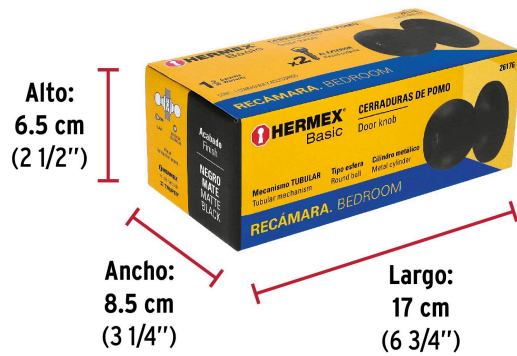

**Certificaciones y garantías****Especificaciones**

Función (instalación)	Recámara
Acabado	Negro mate
Perilla	Acero
Escudo	Acero
Material de las llaves	Acero niquelado
Ciclos (cierre y apertura)	200 000
Espesor de puerta	1-1/4" a 1-3/4" (32 a 45 mm)
Backset (Distancia al centro)	60 mm
Dimensiones de la cerradura (distancia entre perillas x diámetro del chapetón)	160 x 64.5 mm
Dimensiones de la perilla (diámetro x largo)	53.5 x 38 mm
Empaque individual	Caja
Inner	3
Máster	24
Pallet	1080

Datos de Empaque (Medidas y pesos aproximados)

Empaque Individual	Medidas: Alto: 6.5 cm (2 1/2") Ancho: 8.5 cm (3 1/4") Largo: 17 cm (6 3/4") Peso: 0.42 kg (0.93 lb)
Inner	Medidas: Alto: 20.4 cm (8") Ancho: 9 cm (3 1/2") Largo: 17.5 cm (7") Peso: 1.32 kg (2.91 lb)
Master	Medidas: Alto: 22.5 cm (8 3/4") Ancho: 37 cm (14 1/2") Largo: 37.5 cm (14 3/4") Peso: 10.98 kg (24.21 lb)

Seguridad Standard

Llave Tradicional

Utilizan llaves planas, las muescas que descifran la combinación se encuentran únicamente en la parte superior.

Mecanismo tubular

Imágenes complementarias

EMPAQUE INDIVIDUAL

Peso: 0.42 kg (0.93 lb)

EMPAQUE INNER

Contiene: 3 piezas

Peso: 1.32 kg (2.91 lb)

Imágenes complementarias

EMPAQUE MASTER

Contiene: 8 inner (24 piezas)

Peso: 10.98 kg (24.21 lb)