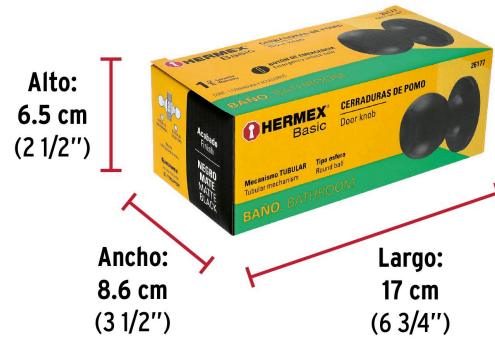

**Certificaciones y garantías****Especificaciones**

Función (instalación)	Baño
Acabado	Negro mate
Perilla	Acero
Escudo	Acero
Ciclos (cierre y apertura)	200 000
Espesor de puerta	1-1/4" a 1-3/4" (32 a 45 mm)
Backset (Distancia al centro)	60 mm
Dimensiones de la cerradura (distancia entre perillas x diámetro del chapetón)	160 x 64.5 mm
Dimensiones de la perilla (diámetro x largo)	53.5 x 38 mm
Empaque individual	Caja
Inner	3
Máster	24
Pallet	1080

Datos de Empaque (Medidas y pesos aproximados)

Empaque Individual

Medidas: Alto: 6.5 cm (2 1/2") Ancho: 8.6 cm (3 1/2") Largo: 17 cm (6 3/4")
Peso: 0.4 kg (0.88 lb)

Inner

Medidas: Alto: 20.3 cm (8") Ancho: 9 cm (3 1/2") Largo: 17.5 cm (7") **Peso:** 1.24 kg (2.73 lb)

Master

Medidas: Alto: 22.5 cm (8 3/4") Ancho: 36.7 cm (14 1/2") Largo: 38 cm (15")
Peso: 10.4 kg (22.93 lb)

País de origen

Fabricado en China bajo las estrictas especificaciones de GRUPO TRUPER

Imágenes complementarias

Peso: 0.4 kg (0.88 lb)

EMPAQUE INNER

Contiene: 3 piezas

Peso: 1.24 kg (2.73 lb)

EMPAQUE MASTER

Contiene: 8 inner (24 piezas)

Peso: 10.4 kg (22.93 lb)