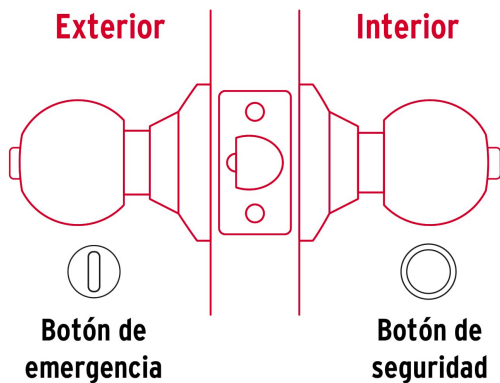

HERMEX Basic

CÓDIGO: 26177 CLAVE: BALT-NE-BP

Cerradura esfera tubular, baño, negro, HERMEX BASIC

- Cerrojo con botón de emergencia al exterior y botón de seguridad al interior
- Mecanismo tubular con cilindro metálico
- Perilla y escudo de acero, acabado negro mate
- Para colocación en puertas con espesor de 1-1/4" a 1-3/4" (32 a 45 mm)

Master

Medidas: Alto: 22.5 cm (8 3/4") Ancho: 36.7 cm (14 1/2") Largo: 38 cm (15")
Peso: 10.4 kg (22.93 lb)

País de origen

Fabricado en China bajo las estrictas especificaciones de GRUPO TRUPER

Imágenes complementarias

Baño

La perilla exterior se bloquea presionando el botón de la perilla interior.

En caso de emergencia, girar el botón exterior con una moneda o desarmador.

Mecanismo tubular

Imágenes complementarias

EMPAQUE INDIVIDUAL