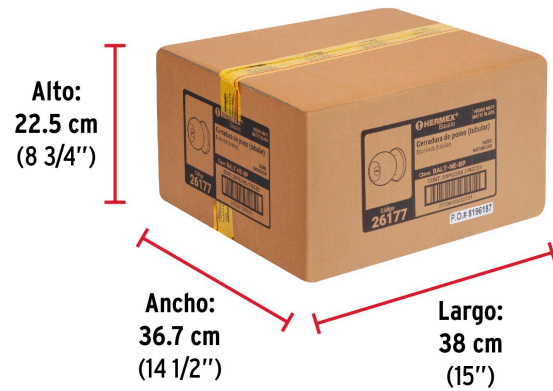

**Certificaciones y garantías****Especificaciones**

Función (instalación)	Baño
Acabado	Negro mate
Perilla	Acero
Escudo	Acero
Ciclos (cierre y apertura)	200 000
Espesor de puerta	1-1/4" a 1-3/4" (32 a 45 mm)
Backset (Distancia al centro)	60 mm
Dimensiones de la cerradura (distancia entre perillas x diámetro del chapetón)	160 x 64.5 mm
Dimensiones de la perilla (diámetro x largo)	53.5 x 38 mm
Empaque individual	Caja
Inner	3
Máster	24
Pallet	1080

Datos de Empaque (Medidas y pesos aproximados)

Empaque Individual

Medidas: Alto: 6.5 cm (2 1/2") Ancho: 8.6 cm (3 1/2") Largo: 17 cm (6 3/4")
Peso: 0.4 kg (0.88 lb)

Inner

Medidas: Alto: 20.3 cm (8") Ancho: 9 cm (3 1/2") Largo: 17.5 cm (7") **Peso:** 1.24 kg (2.73 lb)

Master

Medidas: Alto: 22.5 cm (8 3/4") Ancho: 36.7 cm (14 1/2") Largo: 38 cm (15")
Peso: 10.4 kg (22.93 lb)

País de origen

Fabricado en China bajo las estrictas especificaciones de GRUPO TRUPER

Imágenes complementarias

Peso: 0.4 kg (0.88 lb)

EMPAQUE INNER

Contiene: 3 piezas

Peso: 1.24 kg (2.73 lb)

EMPAQUE MASTER

Contiene: 8 inner (24 piezas)

Peso: 10.4 kg (22.93 lb)