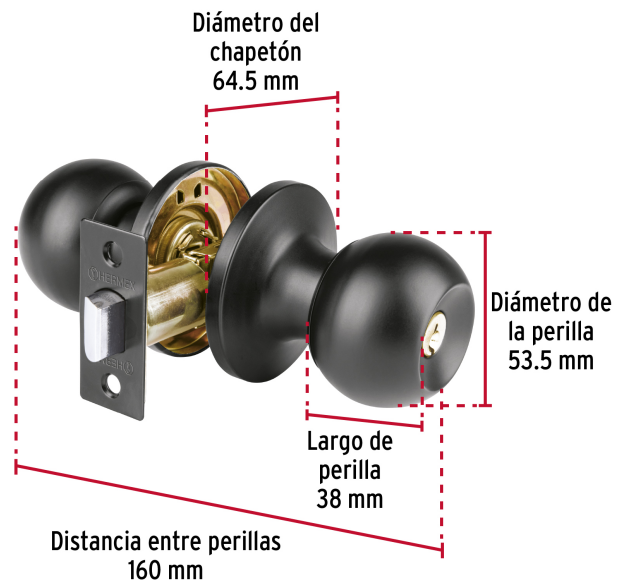

HERMEX Basic

CÓDIGO: 26177 CLAVE: BALT-NE-BP

Cerradura esfera tubular, baño, negro, HERMEX BASIC

- Cerrojo con botón de emergencia al exterior y botón de seguridad al interior
- Mecanismo tubular con cilindro metálico
- Perilla y escudo de acero, acabado negro mate
- Para colocación en puertas con espesor de 1-1/4" a 1-3/4" (32 a 45 mm)

**Certificaciones y garantías****Especificaciones**

Función (instalación)	Baño
Acabado	Negro mate
Perilla	Acero
Escudo	Acero
Ciclos (cierre y apertura)	200 000
Espesor de puerta	1-1/4" a 1-3/4" (32 a 45 mm)
Backset (Distancia al centro)	60 mm
Dimensiones de la cerradura (distancia entre perillas x diámetro del chapetón)	160 x 64.5 mm
Dimensiones de la perilla (diámetro x largo)	53.5 x 38 mm
Empaque individual	Caja
Inner	3
Máster	24
Pallet	1080

Master

Medidas: Alto: 22.5 cm (8 3/4") Ancho: 36.7 cm (14 1/2") Largo: 38 cm (15")
Peso: 10.4 kg (22.93 lb)

País de origen

Fabricado en China bajo las estrictas especificaciones de GRUPO TRUPER

Imágenes complementarias

Baño

La perilla exterior se bloquea presionando el botón de la perilla interior.

En caso de emergencia, girar el botón exterior con una moneda o desarmador.

Mecanismo tubular

Imágenes complementarias

EMPAQUE INDIVIDUAL