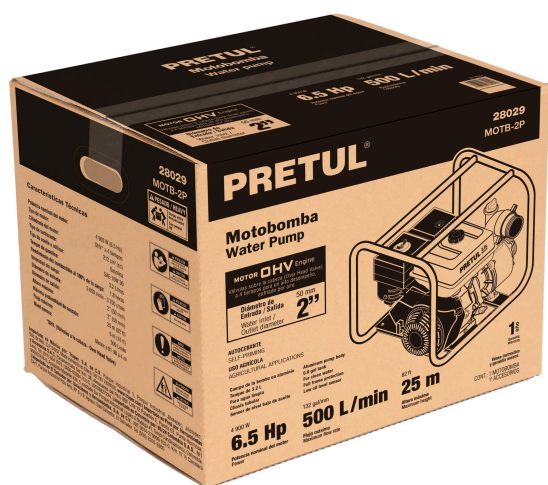

**PRETUL**

CÓDIGO: 26099    CLAVE: CJ-MOTB-2P

**Caja de empaque de repuesto para MOTB-2P, PRETUL**

- Para motobomba modelo MOTB-2P marca PRETUL®

**Certificaciones y garantías**

- Garantizado contra defectos de fabricación o mano de obra. La garantía se puede hacer válida con cualquier distribuidor de TRUPER