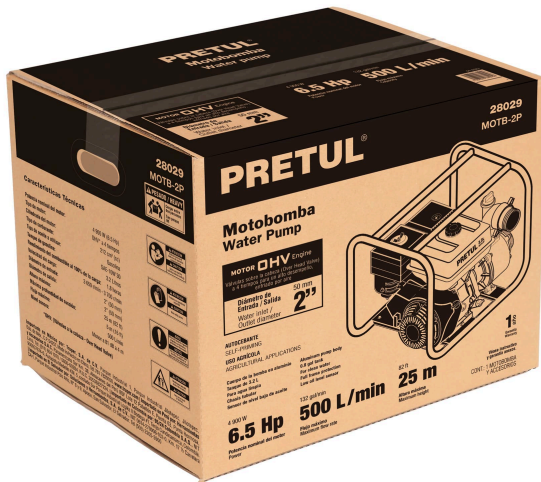

PRETUL

CÓDIGO: 26099 CLAVE: CJ-MOTB-2P

Caja de empaque de repuesto para MOTB-2P, PRETUL

- Para motobomba modelo MOTB-2P marca PRETUL®

**Certificaciones y garantías**

- Garantizado contra defectos de fabricación o mano de obra. La garantía se puede hacer válida con cualquier distribuidor de TRUPER

Especificaciones

Empaque individual	Granel
Inner	1
Máster	10
Pallet	80

País de origen**Fabricado en China bajo las estrictas especificaciones de GRUPO TRUPER**

Imágenes complementarias

Para motobomba

MOTB-2P