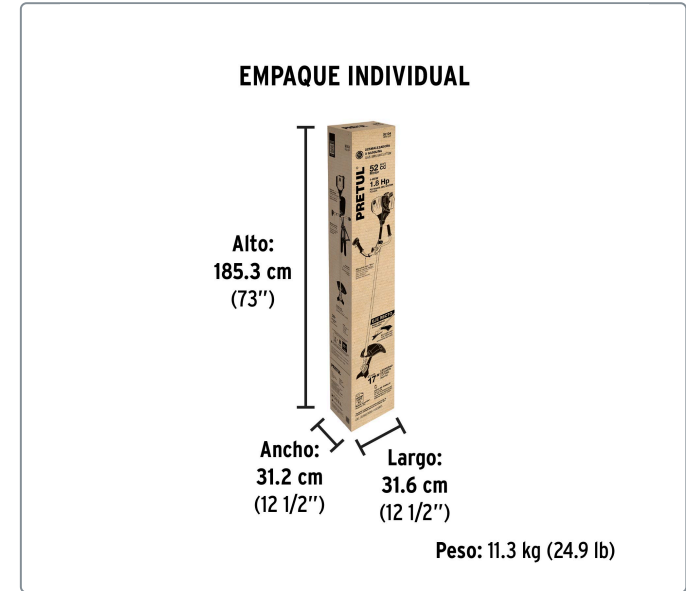

Los productos ilustrados y la información pueden cambiar sin previo aviso, como resultado de nuestros procesos de mejora continua.

Prohibida su reproducción o divulgación total o parcial así como su uso o aprovechamiento sin autorización escrita de Truper, S.A. de C.V.

© 2026 TRUPER, S.A. DE C.V. TODOS LOS DERECHOS RESERVADOS.