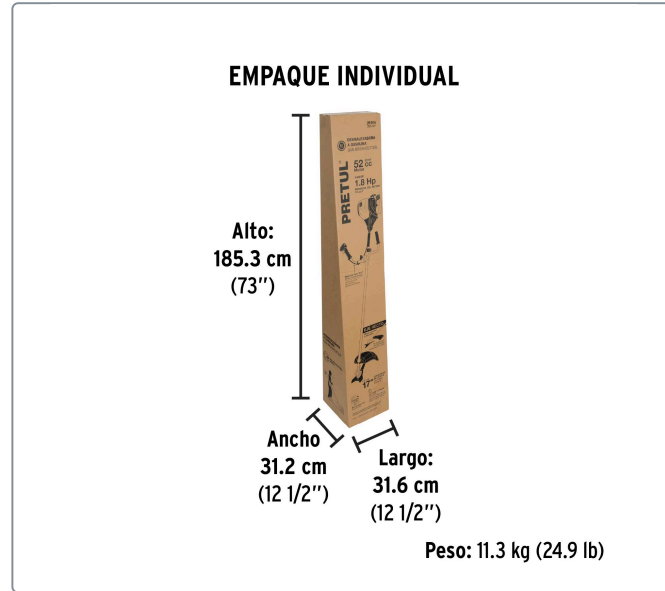

Los productos ilustrados y la información pueden cambiar sin previo aviso, como resultado de nuestros procesos de mejora continua.

Prohibida su reproducción o divulgación total o parcial así como su uso o aprovechamiento sin autorización escrita de Truper, S.A. de C.V.

© 2026 TRUPER, S.A. DE C.V. TODOS LOS DERECHOS RESERVADOS.