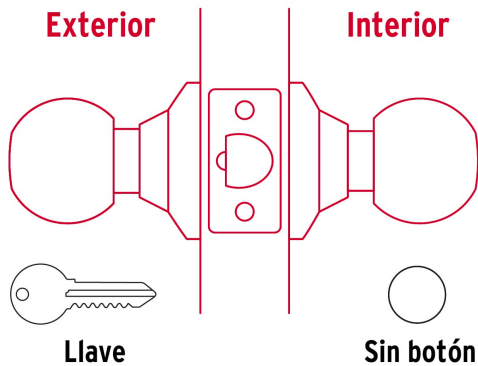

HERMEX Basic

CÓDIGO: 26178 CLAVE: BALT-NE-EPB

Cerradura esfera tubular, entrada, negro, blíster, BASIC

- Cerrojo con llave al exterior sin botón de seguridad al interior
- Mecanismo tubular con cilindro metálico
- Perilla y escudo de acero, acabado negro mate
- Para colocación en puertas con espesor de 1-1/4" a 1-3/4" (32 a 45 mm)

**Certificaciones y garantías****Especificaciones**

Función (instalación)	Entrada
Acabado	Negro mate
Perilla	Acero
Escudo	Acero
Material de las llaves	Acero niquelado
Ciclos (cierre y apertura)	200 000
Espesor	1-1/4" a 1-3/4" (32 a 45 mm)
Backset (Distancia al centro)	60 mm
Dimensiones de la cerradura (distancia entre perillas x diámetro del chapetón)	160 x 64.5 mm
Dimensiones de la perilla (diámetro x largo)	53.5 x 38 mm
Empaque individual	Blíster
Inner	3
Máster	24
Pallet	432

Master

Medidas: Alto: 43 cm (17") Ancho: 34 cm (13 1/2") Largo: 38.5 cm (15 1/4") **Peso:** 11 kg (24.47 lb)

País de origen

Fabricado en China bajo las estrictas especificaciones de GRUPO TRUPER

Incluye

2 Llaves tradicionales (Para hacer duplicados utilice la forja E109A)

Imágenes complementarias

Entrada

Llave al exterior, sin botón al interior.
Picaporte de seguridad.
La perilla exterior sólo abre con llave.

Seguridad Standard

Llave Tradicional

Utilizan llaves planas, las muescas que descifran la combinación se encuentran únicamente en la parte superior.