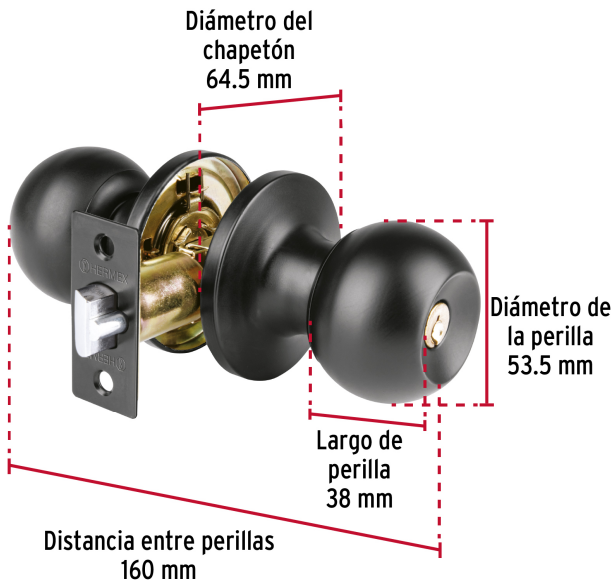

Imágenes complementarias