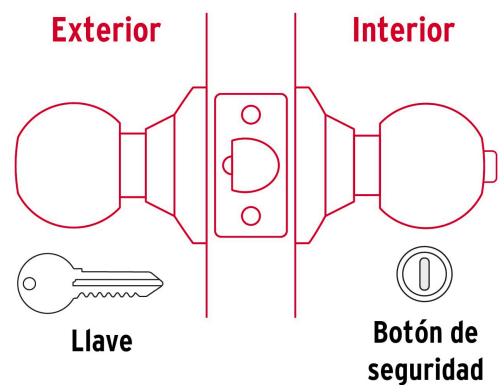

HERMEX Basic

CÓDIGO: 26179 CLAVE: BALT-NE-RPB

Cerradura esfera tubular, recámara, negro, blíster, BASIC

- Cerrojo con llave al exterior y botón de seguridad al interior
- Mecanismo tubular con cilindro metálico
- Perilla y escudo de acero, acabado negro mate
- Para colocación en puertas con espesor de 1-1/4" a 1-3/4" (32 a 45 mm)

**Certificaciones y garantías****Especificaciones**

Función (instalación)	Recámara
Acabado	Negro mate
Perilla	Acero
Escudo	Acero
Material de las llaves	Acero niquelado
Ciclos (cierre y apertura)	200 000
Espesor de puerta	1-1/4" a 1-3/4" (32 a 45 mm)
Backset (Distancia al centro)	60 mm
Dimensiones de la cerradura (distancia entre perillas x diámetro del chapetón)	160 x 64.5 mm
Dimensiones de la perilla (diámetro x largo)	53.5 x 38 mm
Empaque individual	Blíster
Inner	3
Master	24
Pallet	432

País de origen

Fabricado en China bajo las estrictas especificaciones de GRUPO TRUPER

Incluye

2 Llaves tradicionales (Para hacer duplicados utilice la forja E109A)

Imágenes complementarias

Mecanismo tubular

Recámara

El giro de cualquier perilla retrae el picaporte. La perilla exterior queda fija al presionar el botón de la perilla interior. El botón de seguridad queda libre al girar la perilla interior o al abrir con llave.