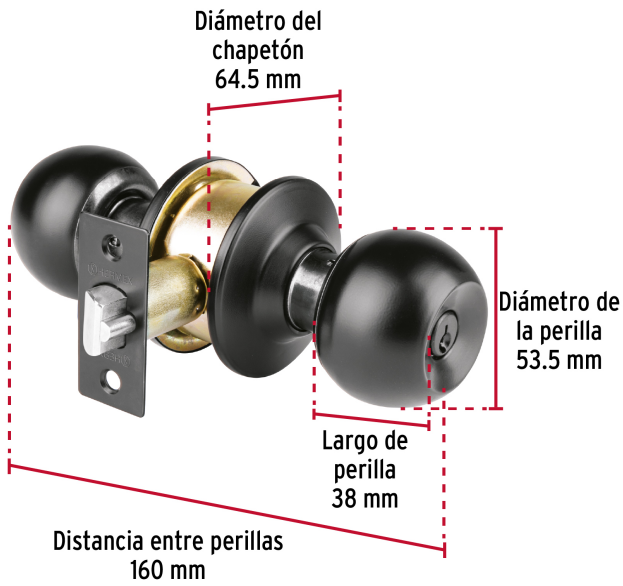

HERMEX Basic

CÓDIGO: 26179 CLAVE: BALT-NE-RPB

Cerradura esfera tubular, recámara, negro, blíster, BASIC

- Cerrojo con llave al exterior y botón de seguridad al interior
- Mecanismo tubular con cilindro metálico
- Perilla y escudo de acero, acabado negro mate
- Para colocación en puertas con espesor de 1-1/4" a 1-3/4" (32 a 45 mm)

**Certificaciones y garantías****Especificaciones**

Función (instalación)	Recámara
Acabado	Negro mate
Perilla	Acero
Escudo	Acero
Material de las llaves	Acero niquelado
Ciclos (cierre y apertura)	200 000
Espesor de puerta	1-1/4" a 1-3/4" (32 a 45 mm)
Backset (Distancia al centro)	60 mm
Dimensiones de la cerradura (distancia entre perillas x diámetro del chapetón)	160 x 64.5 mm
Dimensiones de la perilla (diámetro x largo)	53.5 x 38 mm
Empaque individual	Blíster
Inner	3
Máster	24
Pallet	432

País de origen

Fabricado en China bajo las estrictas especificaciones de GRUPO TRUPER

Incluye

2 Llaves tradicionales (Para hacer duplicados utilice la forja E109A)

Imágenes complementarias

Recámara

El giro de cualquier perilla retrae el picaporte. La perilla exterior queda fija al presionar el botón de la perilla interior. El botón de seguridad queda libre al girar la perilla interior o al abrir con llave.

Seguridad Standard

Llave Tradicional

Utilizan llaves planas, las muescas que descifran la combinación se encuentran únicamente en la parte superior.

Mecanismo tubular

Imágenes complementarias

EMPAQUE INDIVIDUAL