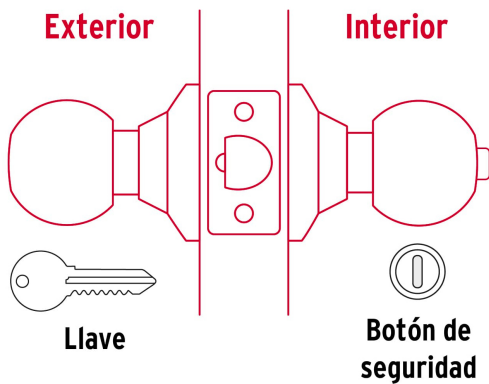

HERMEX Basic

CÓDIGO: 26179 CLAVE: BALT-NE-RPB

Cerradura esfera tubular, recámara, negro, blíster, BASIC

- Cerrojo con llave al exterior y botón de seguridad al interior
- Mecanismo tubular con cilindro metálico
- Perilla y escudo de acero, acabado negro mate
- Para colocación en puertas con espesor de 1-1/4" a 1-3/4" (32 a 45 mm)

**Certificaciones y garantías****Especificaciones**

Función (instalación)	Recámara
Acabado	Negro mate
Perilla	Acero
Escudo	Acero
Material de las llaves	Acero niquelado
Ciclos (cierre y apertura)	200 000
Espesor de puerta	1-1/4" a 1-3/4" (32 a 45 mm)
Backset (Distancia al centro)	60 mm
Dimensiones de la cerradura (distancia entre perillas x diámetro del chapetón)	160 x 64.5 mm
Dimensiones de la perilla (diámetro x largo)	53.5 x 38 mm
Empaque individual	Blíster
Inner	3
Máster	24
Pallet	432

País de origen

Fabricado en China bajo las estrictas especificaciones de GRUPO TRUPER

Incluye

2 Llaves tradicionales (Para hacer duplicados utilice la forja E109A)

Imágenes complementarias

Recámara

El giro de cualquier perilla retrae el picaporte. La perilla exterior queda fija al presionar el botón de la perilla interior. El botón de seguridad queda libre al girar la perilla interior o al abrir con llave.

Seguridad Standard

Llave Tradicional

Utilizan llaves planas, las muescas que descifran la combinación se encuentran únicamente en la parte superior.

Mecanismo tubular

Imágenes complementarias

EMPAQUE INDIVIDUAL