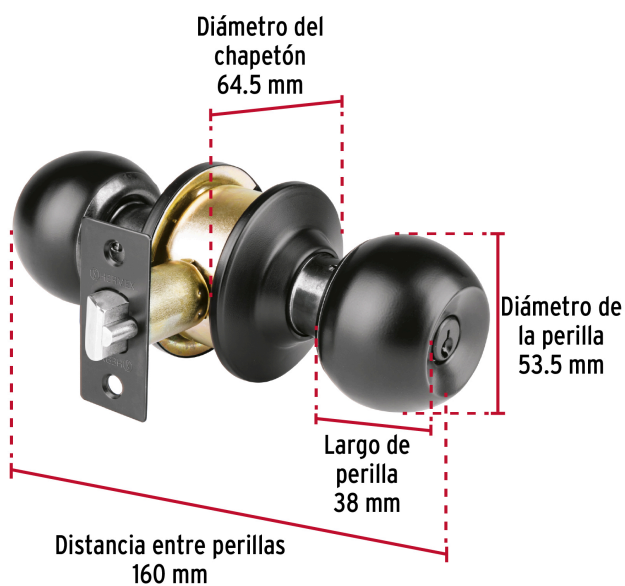

HERMEX Basic

CÓDIGO: 26179 CLAVE: BALT-NE-RPB

Cerradura esfera tubular, recámara, negro, blíster, BASIC

- Cerrojo con llave al exterior y botón de seguridad al interior
- Mecanismo tubular con cilindro metálico
- Perilla y escudo de acero, acabado negro mate
- Para colocación en puertas con espesor de 1-1/4" a 1-3/4" (32 a 45 mm)

**Certificaciones y garantías****Especificaciones**

Función (instalación)	Recámara
Acabado	Negro mate
Perilla	Acero
Escudo	Acero
Material de las llaves	Acero niquelado
Ciclos (cierre y apertura)	200 000
Espesor de puerta	1-1/4" a 1-3/4" (32 a 45 mm)
Backset (Distancia al centro)	60 mm
Dimensiones de la cerradura (distancia entre perillas x diámetro del chapetón)	160 x 64.5 mm
Dimensiones de la perilla (diámetro x largo)	53.5 x 38 mm
Empaque individual	Blíster
Inner	3
Master	24
Pallet	432

País de origen

Fabricado en China bajo las estrictas especificaciones de GRUPO TRUPER

Incluye

2 Llaves tradicionales (Para hacer duplicados utilice la forja E109A)

Imágenes complementarias

Mecanismo tubular

Recámara

El giro de cualquier perilla retrae el picaporte. La perilla exterior queda fija al presionar el botón de la perilla interior. El botón de seguridad queda libre al girar la perilla interior o al abrir con llave.