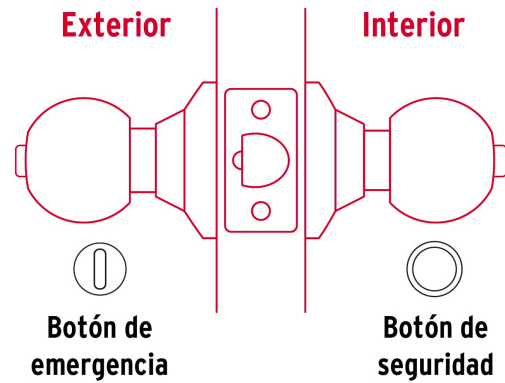

**HERMEX Basic**

CÓDIGO: 26180 CLAVE: BALT-NE-BPB

**Cerradura esfera tubular, baño, negro, blíster, BASIC**

- Cerrojo con botón de emergencia al exterior y botón de seguridad al interior
- Mecanismo tubular con cilindro metálico
- Perillas y escudo de acero, acabado negro mate
- Para colocación en puertas derechas o izquierdas con espesor de 1-1/4" a 1-3/4" (32 a 45 mm)

**Certificaciones y garantías****Especificaciones**

<b>Función (instalación)</b>	Baño
<b>Acabado</b>	Negro mate
<b>Perilla</b>	Acero
<b>Escudo</b>	Acero
<b>Ciclos (cierre y apertura)</b>	200 000
<b>Espesor de puerta</b>	1-1/4" a 1-3/4" (32 a 45 mm)
<b>Backset (Distancia al centro)</b>	60 mm
<b>Dimensiones de la cerradura (distancia entre perillas x diámetro del chapetón)</b>	160 x 64.5 mm
<b>Dimensiones de la perilla (diámetro x largo)</b>	53.5 x 38 mm
<b>Empaque individual</b>	Blíster
<b>Inner</b>	3
<b>Master</b>	24
<b>Pallet</b>	432

**País de origen****Fabricado en China bajo las estrictas especificaciones de GRUPO TRUPER**

Imágenes complementarias

**Mecanismo tubular**

**Baño**

La perilla exterior se bloquea presionando el botón de la perilla interior.  
En caso de emergencia, girar el botón exterior con una moneda o desarmador.

## Imágenes complementarias