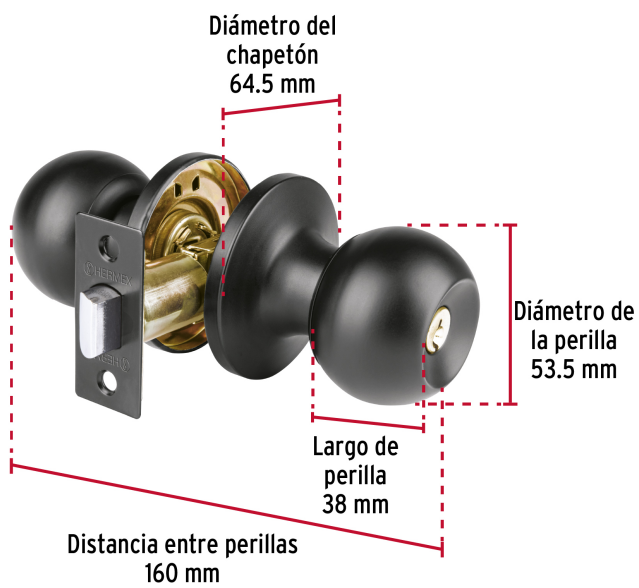

**HERMEX Basic**

CÓDIGO: 26180 CLAVE: BALT-NE-BPB

**Cerradura esfera tubular, baño, negro, blíster, BASIC**

- Cerrojo con botón de emergencia al exterior y botón de seguridad al interior
- Mecanismo tubular con cilindro metálico
- Perillas y escudo de acero, acabado negro mate
- Para colocación en puertas derechas o izquierdas con espesor de 1-1/4" a 1-3/4" (32 a 45 mm)

**Certificaciones y garantías****Especificaciones**

<b>Función (instalación)</b>	Baño
<b>Acabado</b>	Negro mate
<b>Perilla</b>	Acero
<b>Escudo</b>	Acero
<b>Ciclos (cierre y apertura)</b>	200 000
<b>Espesor de puerta</b>	1-1/4" a 1-3/4" (32 a 45 mm)
<b>Backset (Distancia al centro)</b>	60 mm
<b>Dimensiones de la cerradura (distancia entre perillas x diámetro del chapetón)</b>	160 x 64.5 mm
<b>Dimensiones de la perilla (diámetro x largo)</b>	53.5 x 38 mm
<b>Empaque individual</b>	Blíster
<b>Inner</b>	3
<b>Master</b>	24
<b>Pallet</b>	432

**País de origen****Fabricado en China bajo las estrictas especificaciones de GRUPO TRUPER**

Imágenes complementarias

**Mecanismo tubular**

**Baño**

La perilla exterior se bloquea presionando el botón de la perilla interior.  
En caso de emergencia, girar el botón exterior con una moneda o desarmador.