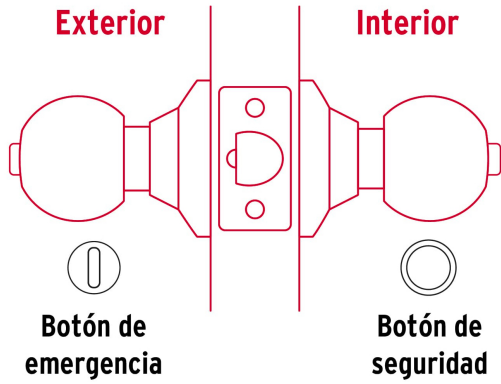

Imágenes complementarias

Baño

La perilla exterior se bloquea presionando el botón de la perilla interior.

En caso de emergencia, girar el botón exterior con una moneda o desarmador.