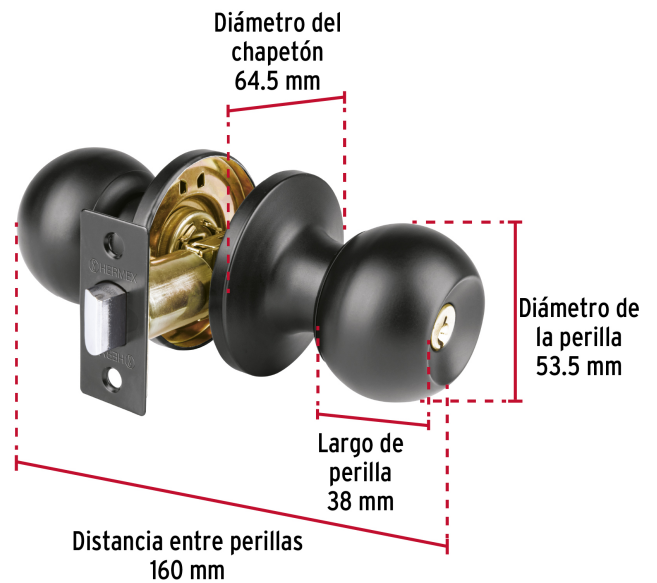

Mecanismo tubular