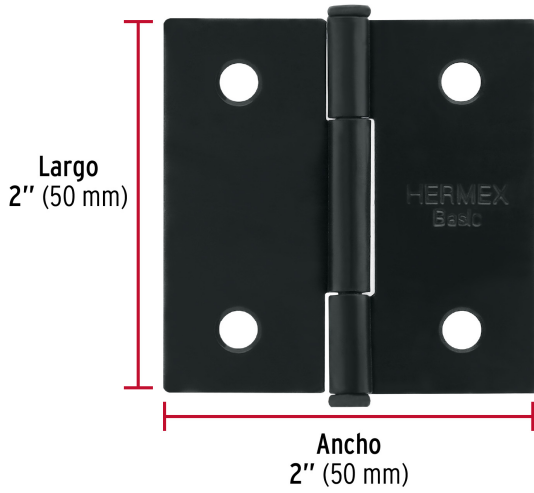

HERMEX Basic

CÓDIGO: 27132 CLAVE: BC-206PP

Bisagra cuadrada 2", negro mate, cabeza plana, BASIC

- Fabricada en acero con acabado negro mate
- Perno suelto con cabeza plana
- Para uso en carpintería y en la industria mueblera

**Certificaciones y garantías**

- Garantizado contra defectos de fabricación o mano de obra. La garantía se puede hacer válida con cualquier distribuidor de TRUPER

Especificaciones

Medida	2" (50 mm)
Espesor	1.4 mm
Número de orificios	4
Empaque individual	Caja
Inner	20
Máster	200
Pallet	29400

País de origen**Fabricado en China bajo las estrictas especificaciones de GRUPO TRUPER**

Imágenes complementarias

EMPAQUE INNER

Contiene: 20 piezas

Peso: 0.65 kg (1.4 lb)

EMPAQUE MÁSTER

Contiene: 10 inner (200 piezas)

Peso: 6.66 kg (14.7 lb)