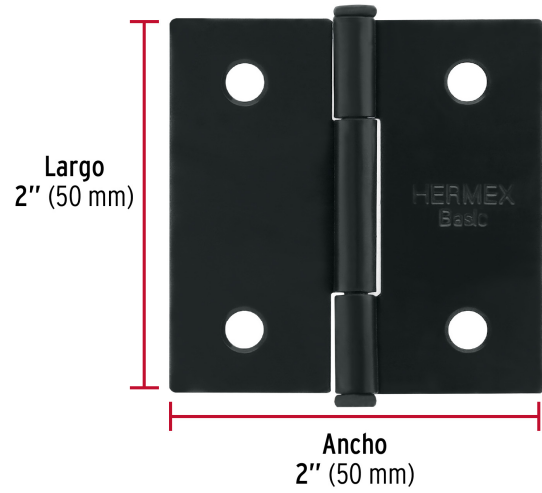

**HERMEX Basic**

CÓDIGO: 27132    CLAVE: BC-206PP

**Bisagra cuadrada 2", negro mate, cabeza plana, BASIC**

- Fabricada en acero con acabado negro mate
- Perno suelto con cabeza plana
- Para uso en carpintería y en la industria mueblera

**Certificaciones y garantías**

• Garantizado contra defectos de fabricación o mano de obra. La garantía se puede hacer válida con cualquier distribuidor de TRUPER

**Especificaciones**

Medida	2" (50 mm)
Espesor	1.4 mm
Número de orificios	4
Empaque individual	Caja
Inner	20
Master	200
Pallet	29400

**País de origen**

Fabricado en China bajo las estrictas especificaciones de GRUPO TRUPER

**Imágenes complementarias**

Perno suelto con cabeza plana

**EMPAQUE INNER**

**EMPAQUE MÁSTER**

Contiene: 20 piezas

Peso: 0.65 kg (1.4 lb)

Contiene: 10 inner (200 piezas)

Peso: 6.66 kg (14.7 lb)

Imágenes complementarias