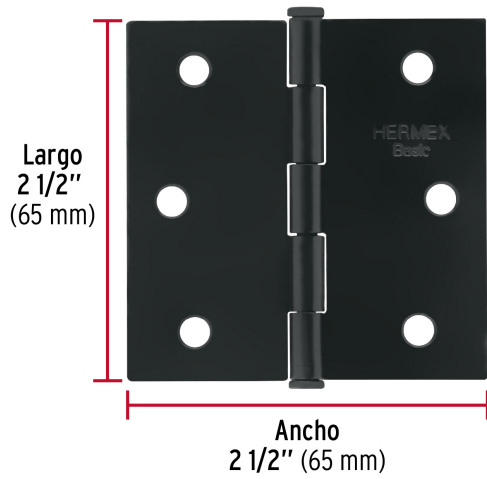

HERMEX Basic

CÓDIGO: 27133 CLAVE: BC-256PP

Bisagra cuadrada 2-1/2", negro mate, cabeza plana, BASIC

- Fabricada en acero con acabado negro mate
- Perno suelto con cabeza plana
- Para uso en carpintería y en la industria mueblera

**Certificaciones y garantías**

- Garantizado contra defectos de fabricación o mano de obra. La garantía se puede hacer válida con cualquier distribuidor de TRUPER

Especificaciones

Medida	2 1/2" (65 mm)
Espesor	1.4 mm
Número de orificios	6
Empaque individual	Caja
Inner	20
Máster	200
Pallet	16000

País de origen**Fabricado en China bajo las estrictas especificaciones de GRUPO TRUPER**

Imágenes complementarias

EMPAQUE INNER

Contiene: 20 piezas

Peso: 1.04 kg (2.3 lb)

EMPAQUE MÁSTER

Contiene: 10 inner (200 piezas)

Peso: 10.62 kg (23.4 lb)