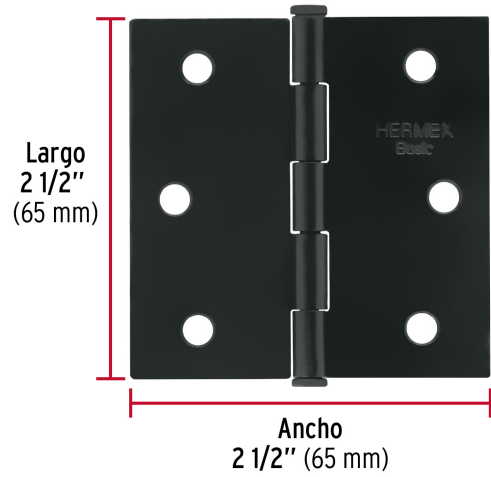

HERMEX Basic

CÓDIGO: 27133 CLAVE: BC-256PP

Bisagra cuadrada 2-1/2", negro mate, cabeza plana, BASIC

- Fabricada en acero con acabado negro mate
- Perno suelto con cabeza plana
- Para uso en carpintería y en la industria mueblera

Medida	2 1/2" (65 mm)
Espesor	1.4 mm
Número de orificios	6
Empaque individual	Caja
Inner	20
Master	200
Pallet	16000

País de origen

Fabricado en China bajo las estrictas especificaciones de GRUPO TRUPER

Imágenes complementarias

Perno suelto con cabeza plana

EMPAQUE INNER

Contiene: 20 piezas

Peso: 1.04 kg (2.3 lb)

EMPAQUE MÁSTER

Contiene: 10 inner (200 piezas)

Peso: 10.62 kg (23.4 lb)

Imágenes complementarias