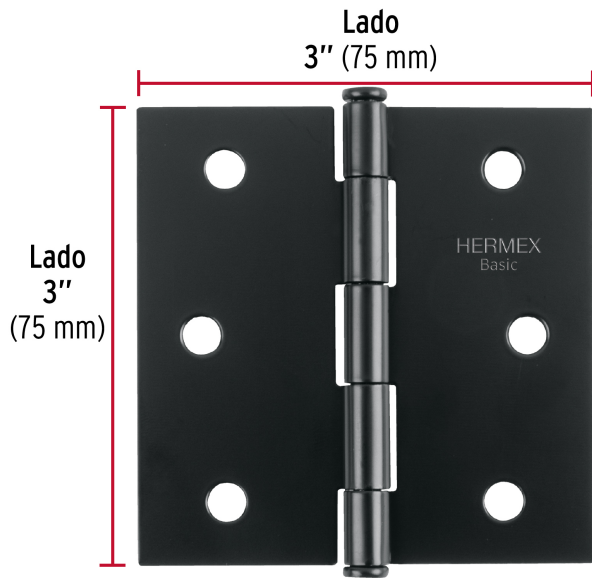

HERMEX Basic

CÓDIGO: 27134 CLAVE: BC-306PP

Bisagra cuadrada 3", negro mate, cabeza plana, BASIC

- Fabricada en acero con acabado negro mate
- Perno suelto con cabeza plana
- Para uso en carpintería y en la industria mueblera

**Certificaciones y garantías**

- Garantizado contra defectos de fabricación o mano de obra. La garantía se puede hacer válida con cualquier distribuidor de TRUPER

Especificaciones

Medida	3" (76 mm)
Espesor	1.4 mm
Número de orificios	6
Empaque individual	Caja
Inner	20
Máster	200
Pallet	9600

País de origen**Fabricado en China bajo las estrictas especificaciones de GRUPO TRUPER**

Imágenes complementarias

EMPAQUE INNER

Contiene: 20 piezas

Peso: 1.76 kg (3.9 lb)

EMPAQUE MÁSTER

Contiene: 10 inner (200 piezas)

Peso: 17.9 kg (39.5 lb)