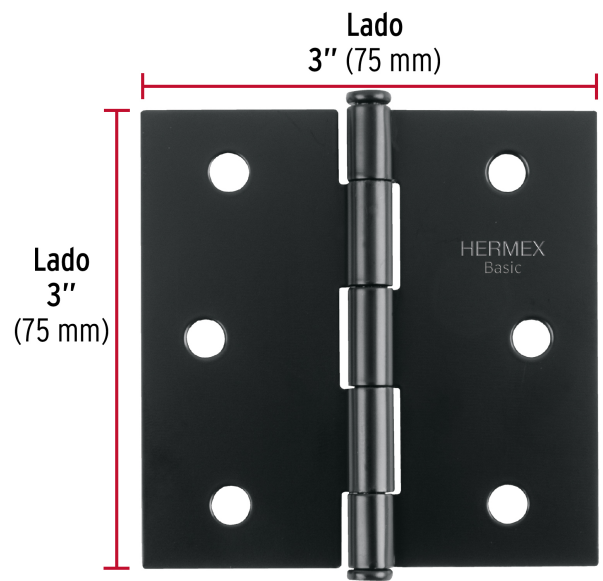

HERMEX Basic

CÓDIGO: 27134 CLAVE: BC-306PP

Bisagra cuadrada 3", negro mate, cabeza plana, BASIC

- Fabricada en acero con acabado negro mate
- Perno suelto con cabeza plana
- Para uso en carpintería y en la industria mueblera

**Certificaciones y garantías**

- Garantizado contra defectos de fabricación o mano de obra. La garantía se puede hacer válida con cualquier distribuidor de TRUPER

Especificaciones

Medida	3" (76 mm)
Espesor	1.4 mm
Número de orificios	6
Empaque individual	Caja
Inner	20
Master	200
Pallet	9600

País de origen**Fabricado en China bajo las estrictas especificaciones de GRUPO TRUPER**

Imágenes complementarias

EMPAQUE INNER

Contiene: 20 piezas

Peso: 1.76 kg (3.9 lb)

EMPAQUE MÁSTER

Contiene: 10 inner (200 piezas)

Peso: 17.9 kg (39.5 lb)

Imágenes complementarias