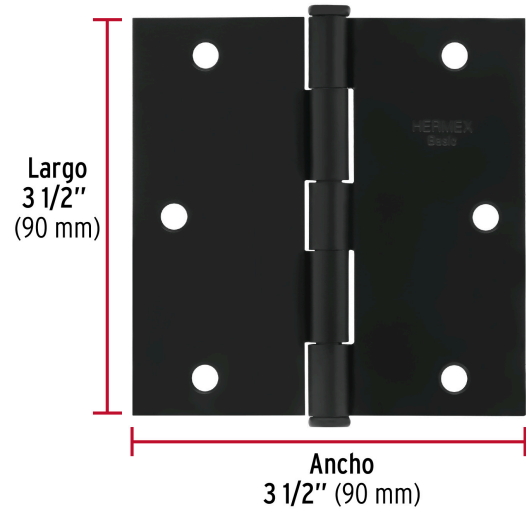

HERMEX Basic

CÓDIGO: 27135 CLAVE: BC-356PP

Bisagra cuadrada 3-1/2", negro mate, cabeza plana, BASIC

- Fabricada en acero con acabado negro mate
- Perno suelto con cabeza plana
- Para uso en carpintería y en la industria mueblera

Medida	3 1/2" (90 mm)
Espesor	1.4 mm
Número de orificios	6
Empaque individual	Caja
Inner	10
Máster	100
Pallet	7200

País de origen

Fabricado en China bajo las estrictas especificaciones de GRUPO TRUPER

Imágenes complementarias

Perno suelto con cabeza plana

EMPAQUE INNER

Contiene: 10 piezas

Peso: 1.25 kg (2.8 lb)

Imágenes complementarias

EMPAQUE MÁSTER

Contiene: 10 inner (100 piezas)

Peso: 12.74 kg (28 lb)