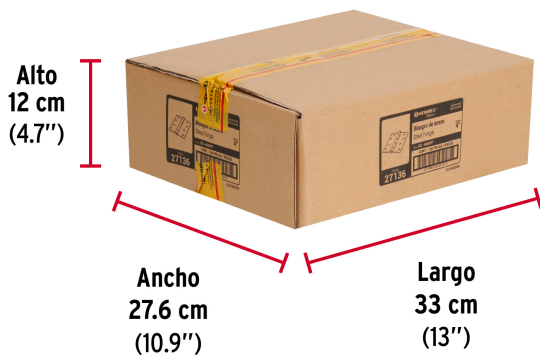

**HERMEX Basic**

CÓDIGO: 27136 CLAVE: BC-406PP

**Bisagra cuadrada 4", negro mate, cabeza plana, BASIC**

- Fabricada en acero con acabado negro mate
- Perno suelto con cabeza plana
- Para uso en carpintería y en la industria mueblera

**Certificaciones y garantías**

- Garantizado contra defectos de fabricación o mano de obra. La garantía se puede hacer válida con cualquier distribuidor de TRUPER

**Especificaciones**

Medida	4" (100 mm)
Espesor	1.4 mm
Número de orificios	8
Empaque individual	Caja
Inner	10
Máster	100
Pallet	6000

**País de origen****Fabricado en China bajo las estrictas especificaciones de GRUPO TRUPER**

**Imágenes complementarias**

**EMPAQUE INNER**

Contiene: 10 piezas

Peso: 1.56 kg (3.4 lb)

**EMPAQUE MÁSTER**

Contiene: 10 inner (100 piezas)

Peso: 16.06 kg (35.4 lb)