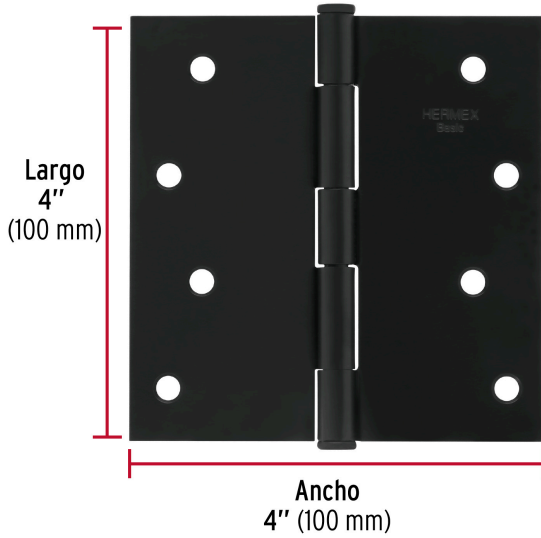

**HERMEX Basic**

CÓDIGO: 27136 CLAVE: BC-406PP

**Bisagra cuadrada 4", negro mate, cabeza plana, BASIC**

- Fabricada en acero con acabado negro mate
- Perno suelto con cabeza plana
- Para uso en carpintería y en la industria mueblera

**Certificaciones y garantías**

- Garantizado contra defectos de fabricación o mano de obra. La garantía se puede hacer válida con cualquier distribuidor de TRUPER

**Especificaciones**

Medida	4" (100 mm)
Espesor	1.4 mm
Número de orificios	8
Empaque individual	Caja
Inner	10
Máster	100
Pallet	6000

**País de origen****Fabricado en China bajo las estrictas especificaciones de GRUPO TRUPER**

**Imágenes complementarias**

**EMPAQUE INNER**

Contiene: 10 piezas

Peso: 1.56 kg (3.4 lb)

**EMPAQUE MÁSTER**

Contiene: 10 inner (100 piezas)

Peso: 16.06 kg (35.4 lb)