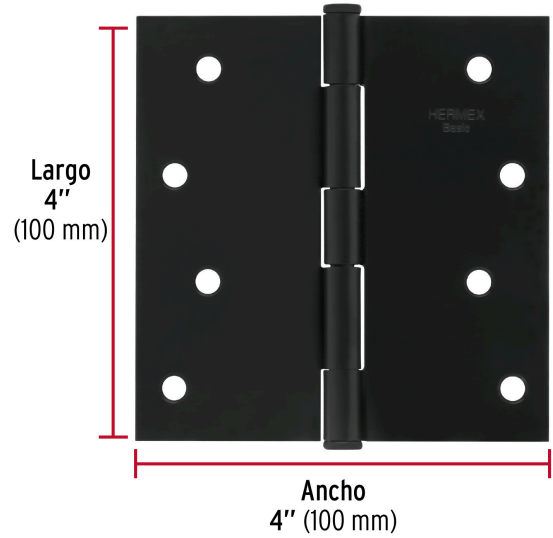

HERMEX Basic

CÓDIGO: 27136 CLAVE: BC-406PP

Bisagra cuadrada 4", negro mate, cabeza plana, BASIC

- Fabricada en acero con acabado negro mate
- Perno suelto con cabeza plana
- Para uso en carpintería y en la industria mueblera

| | |
|---------------------|-------------|
| Medida | 4" (100 mm) |
| Espesor | 1.4 mm |
| Número de orificios | 8 |
| Empaque individual | Caja |
| Inner | 10 |
| Master | 100 |
| Pallet | 6000 |

País de origen**Fabricado en China bajo las estrictas especificaciones de GRUPO TRUPER**

Imágenes complementarias

Perno suelto con cabeza plana

EMPAQUE INNER

EMPAQUE MÁSTER

Contiene: 10 piezas

Peso: 1.56 kg (3.4 lb)

Contiene: 10 inner (100 piezas)

Peso: 16.06 kg (35.4 lb)