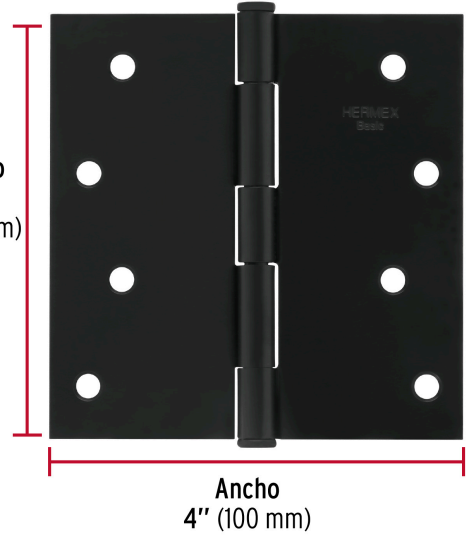

**HERMEX Basic**

CÓDIGO: 27136 CLAVE: BC-406PP

**Bisagra cuadrada 4", negro mate, cabeza plana, BASIC**

- Fabricada en acero con acabado negro mate
- Perno suelto con cabeza plana
- Para uso en carpintería y en la industria mueblera

Medida	4" (100 mm)
Espesor	1.4 mm
Número de orificios	8
Empaque individual	Caja
Inner	10
Master	100
Pallet	6000

**País de origen****Fabricado en China bajo las estrictas especificaciones de GRUPO TRUPER**

**Imágenes complementarias**

Perno suelto con cabeza plana

Largo  
4"  
(100 mm)

Ancho  
4" (100 mm)

**EMPAQUE INNER**

Alto  
6.1 cm  
(2.4")

Ancho  
10.2 cm  
(4")

Largo  
12.8 cm  
(5")

Contiene: 10 piezas

Peso: 1.56 kg (3.4 lb)

**EMPAQUE MÁSTER**

Alto  
12 cm  
(4.7")

Ancho  
27.6 cm  
(10.9")

Largo  
33 cm  
(13")

Contiene: 10 inner (100 piezas)

Peso: 16.06 kg (35.4 lb)