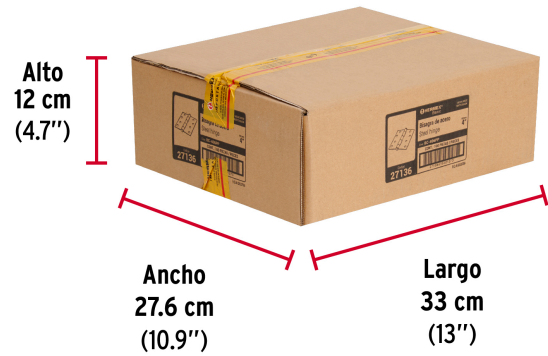

HERMEX Basic

CÓDIGO: 27136 CLAVE: BC-406PP

Bisagra cuadrada 4", negro mate, cabeza plana, BASIC

- Fabricada en acero con acabado negro mate
- Perno suelto con cabeza plana
- Para uso en carpintería y en la industria mueblera

| | |
|---------------------|-------------|
| Medida | 4" (100 mm) |
| Espesor | 1.4 mm |
| Número de orificios | 8 |
| Empaque individual | Caja |
| Inner | 10 |
| Master | 100 |
| Pallet | 6000 |

País de origen**Fabricado en China bajo las estrictas especificaciones de GRUPO TRUPER**

Imágenes complementarias

Perno suelto con cabeza plana

EMPAQUE INNER

EMPAQUE MÁSTER

Contiene: 10 piezas

Peso: 1.56 kg (3.4 lb)

Contiene: 10 inner (100 piezas)

Peso: 16.06 kg (35.4 lb)