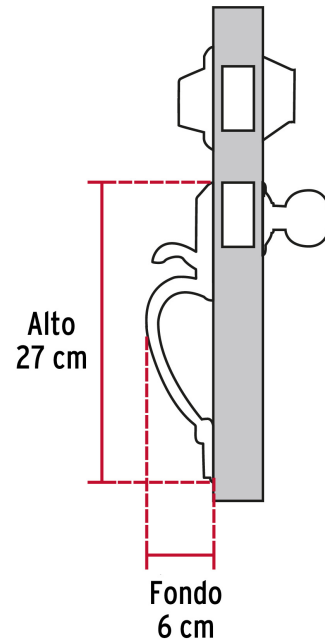

**HERMEX Basic**

CÓDIGO: 27238 CLAVE: CEP-62PJP

**Jaladera y perilla, Berna llave-llave, negro, BASIC**

- Juego de cerraduras jaladera con gatillo y perilla
- Cerrojos con llave al exterior y al interior
- Cilindros de latón para mayor durabilidad
- Para colocación en puertas con espesor de 1-3/8" a 1-3/4" (35 mm a 45 mm)

**ENTRADA PRINCIPAL****Certificaciones y garantías****Especificaciones**

|                            |                                 |
|----------------------------|---------------------------------|
| Función (instalación)      | Entrada Principal               |
| Acabado                    | Negro                           |
| Ciclos (cierre y apertura) | 100 000                         |
| Espesor de puerta          | 1-3/8" a 1-3/4" (35 mm a 45 mm) |
| Dimensiones (alto x fondo) | 27 x 6 cm                       |
| Empaque individual         | Caja                            |
| Inner                      | 1                               |
| Máster                     | 4                               |
| Pallet                     | 216                             |

Imágenes complementarias

**Llave**

**Interior**

**Llave**

**Exterior**

**Seguridad Standard**

**Llave Tradicional**

Utilizan llaves planas, las muescas que descifran la combinación se encuentran únicamente en la parte superior.

**Imágenes complementarias**

**EMPAQUE INDIVIDUAL**

**Peso: 1.18 kg (2.6 lb)**

**EMPAQUE MASTER**

**Contiene: 4 piezas**

**Peso: 5.2 kg (11.5 lb)**