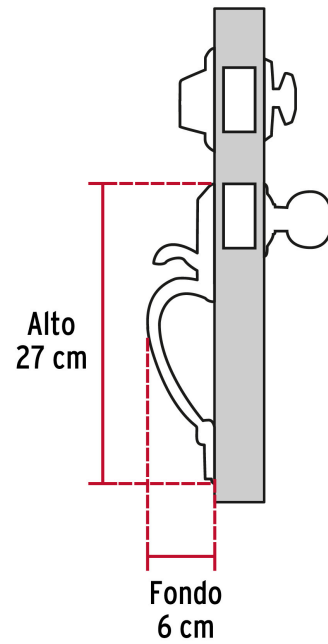

HERMEX Basic

CÓDIGO: 27239 CLAVE: CEP-61PJP

Jaladera y perilla, Berna llave-mariposa, negro, BASIC

- Juego de cerraduras jaladera con gatillo y perilla
- Cerrojos con llave al exterior y mariposa al interior
- Cilindros de latón para mayor durabilidad
- Para colocación en puertas con espesor de 1-3/8" a 1-3/4" (35 mm a 45 mm)

**ENTRADA PRINCIPAL****Certificaciones y garantías****Especificaciones**

Función (instalación)	Entrada Principal
Acabado	Negro mate
Ciclos (cierre y apertura)	100 000
Espesor de puerta	1-3/8" a 1-3/4" (35 mm a 45 mm)
Dimensiones (alto x fondo)	27 x 6 cm
Empaque individual	Caja
Inner	1
Máster	4
Pallet	216

Imágenes complementarias

Mariposa

Interior

Llave

Exterior

Seguridad Standard

Llave Tradicional

Utilizan llaves planas, las muescas que descifran la combinación se encuentran únicamente en la parte superior.

Imágenes complementarias

EMPAQUE INDIVIDUAL

Peso: 1.12 kg (2.5 lb)

EMPAQUE MASTER

Contiene: 4 piezas

Peso: 4.96 kg (10.9 lb)