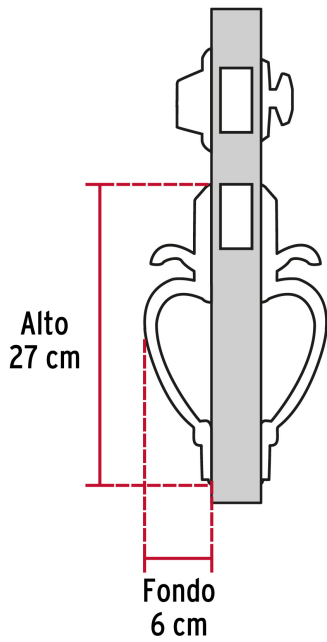

HERMEX Basic

CÓDIGO: 27240 CLAVE: CEP-61JJP

Doble jaladera y perilla, Berna mariposa, negro, BASIC

- Juego de cerraduras doble jaladera con gatillo
- Cerrojos con llave al exterior y mariposa al interior
- Cilindros de latón para mayor durabilidad
- Para colocación en puertas con espesor de 1-3/8" a 1-3/4" (35 mm a 45 mm)

**ENTRADA PRINCIPAL****Certificaciones y garantías****Especificaciones**

Función (instalación)	Entrada Principal
Acabado	Negro
Ciclos (cierre y apertura)	100 000
Espesor para puerta	1-3/8" a 1-3/4" (35 mm a 45 mm)
Dimensiones (alto x fondo)	27 x 6 cm
Empaque individual	Caja
Inner	1
Master	4
Pallet	216

Incluye

2 Llaves tradicionales (Para hacer duplicados utilice la forja E120)

Tornillos para su instalación

Plantilla

País de origen**Fabricado en China bajo las estrictas especificaciones de GRUPO TRUPER**

Imágenes complementarias

Mariposa

Llave

Interior

Exterior

Seguridad Standard

Llave Tradicional

Utilizan llaves planas, las muescas que descifran la combinación se encuentran únicamente en la parte superior.