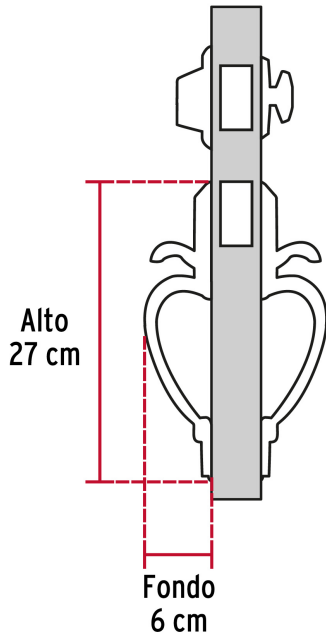

HERMEX Basic

CÓDIGO: 27240 CLAVE: CEP-61JJP

Doble jaladera y perilla, Berna mariposa, negro, BASIC

- Juego de cerraduras doble jaladera con gatillo
- Cerrojos con llave al exterior y mariposa al interior
- Cilindros de latón para mayor durabilidad
- Para colocación en puertas con espesor de 1-3/8" a 1-3/4" (35 mm a 45 mm)

Imágenes complementarias

Mariposa

Llave

Interior

Exterior

Seguridad Standard

Llave Tradicional

Utilizan llaves planas, las muescas que descifran la combinación se encuentran únicamente en la parte superior.

Imágenes complementarias

EMPAQUE INDIVIDUAL

Alto:
34.5 cm
(13 1/2")

Ancho
8.4 cm
(3 1/2")

Largo:
17.7 cm
(7")

Peso: 1.26 kg (2.8 lb)

EMPAQUE MASTER

Alto:
19 cm
(7 1/2")

Largo:
37 cm
(14 1/2")

Largo:
37 cm
(14 1/2")

Contiene: 4 piezas

Peso: 5.54 kg (12.2 lb)