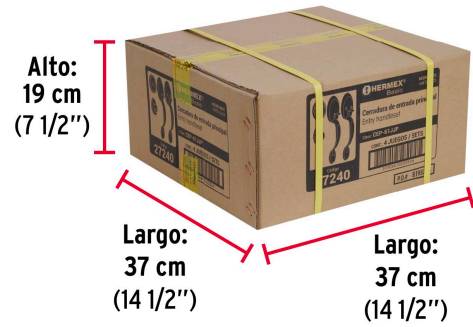

**ENTRADA PRINCIPAL****Certificaciones y garantías****Especificaciones**

Función (instalación)	Entrada Principal
Acabado	Negro
Ciclos (cierre y apertura)	100 000
Espesor para puerta	1-3/8" a 1-3/4" (35 mm a 45 mm)
Dimensiones (alto x fondo)	27 x 6 cm
Empaque individual	Caja
Inner	1
Master	4
Pallet	216

Imágenes complementarias

Mariposa

Llave

Interior

Exterior

Seguridad Standard

Llave Tradicional

Utilizan llaves planas, las muescas que descifran la combinación se encuentran únicamente en la parte superior.

Imágenes complementarias

EMPAQUE INDIVIDUAL

Peso: 1.26 kg (2.8 lb)

EMPAQUE MASTER

Contiene: 4 piezas

Peso: 5.54 kg (12.2 lb)