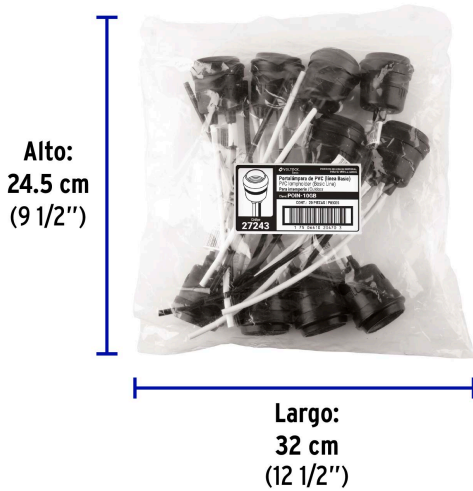

VOLTECK Basic

CÓDIGO: 27243 CLAVE: POIN-10GB

Portalámpara de PVC para intemperie, a granel, VOLTECK BASIC

- Tensión / Potencia: 127 V / 660 W
- Fabricado en PVC
- Casquillo de aluminio
- A prueba de humedad
- Fácil instalación

**Certificaciones y garantías**

- Cumple la norma: NOM-003-SCFI

**Especificaciones**

Tensión / Frecuencia	127 V / 60 Hz
Potencia	660 W
Cable	18 AWG
Base	E26 / E27
Empaque individual	Granel
Inner	20
Master	360
Pallet	11520

País de origen**Fabricado en China bajo las estrictas especificaciones de GRUPO TRUPER**

Imágenes complementarias

EMPAQUE INNER

Contiene: 20 piezas

Peso: 0.66 kg (1.5 lb)

EMPAQUE MASTER

Contiene: 18 inner (360 piezas)

Peso: 12.58 kg (27.7 lb)

Imágenes complementarias