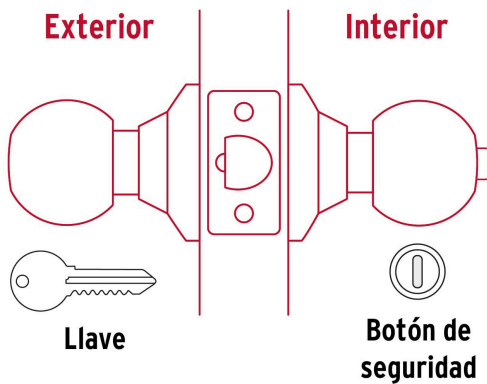

HERMEX Basic

CÓDIGO: 28138 CLAVE: BAL-NE-RP

Cerradura tipo esfera, cilíndrico, recámara, negro, BASIC

- Cerrojo con llave al exterior y botón de seguridad al interior
- Mecanismo cilíndrico con cilindro metálico
- Perilla y escudo de acero inoxidable, acabado negro
- Para colocación en puertas con espesor de 1-1/4" a 1-3/4" (32 a 45 mm)

Master

Medidas: Alto: 44.7 cm (17 1/2") Ancho: 22 cm (8 3/4") Largo: 32 cm (12 1/2")
Peso: 12.14 kg (26.76 lb)

País de origen

Fabricado en China bajo las estrictas especificaciones de GRUPO TRUPER

Incluye

2 llaves tipo tradicional

Imágenes complementarias

Recámara

El giro de cualquier perilla retrae el picaporte.
La perilla exterior queda fija al presionar el botón de la perilla interior. El botón de seguridad queda libre al girar la perilla interior o al abrir con llave.