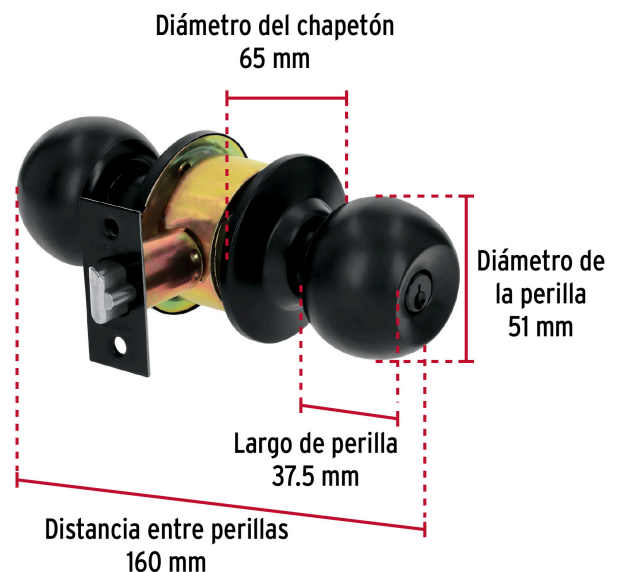

Datos de Empaque (Medidas y pesos aproximados)

Empaque Individual

Medidas: Alto: 6.7 cm (2 3/4") Ancho: 6.8 cm (2 3/4") Largo: 20 cm (7 3/4")
Peso: 0.46 kg (1.01 lb)

Inner

Medidas: Alto: 21 cm (8 1/4") Ancho: 7.5 cm (3") Largo: 20.7 cm (8 1/4")
Peso: 1.44 kg (3.17 lb)

Master

Medidas: Alto: 44.7 cm (17 1/2") Ancho: 22 cm (8 3/4") Largo: 32 cm (12 1/2")
Peso: 12.14 kg (26.76 lb)

País de origen

Fabricado en China bajo las estrictas especificaciones de GRUPO TRUPER

Incluye

2 llaves tipo tradicional

Imágenes complementarias

Recámara

El giro de cualquier perilla retrae el picaporte.
La perilla exterior queda fija al presionar el botón de la perilla interior. El botón de seguridad queda libre al girar la perilla interior o al abrir con llave.

Seguridad Standard

Llave Tradicional

Utilizan llaves planas, las muescas que descifran la combinación se encuentran únicamente en la parte superior.