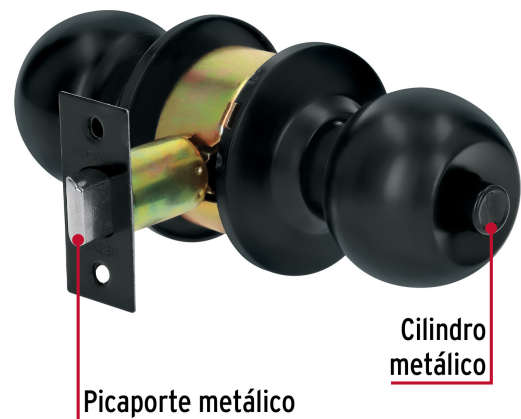

HERMEX Basic

CÓDIGO: 28139 CLAVE: BAL-NE-BP

Cerradura tipo esfera, cilíndrico, baño, negro, BASIC

- Cerrojo con botón de emergencia al exterior y botón de seguridad al interior
- Mecanismo cilíndrico con cilindro metálico
- Perilla y escudo de acero, acabado negro
- Para colocación en puertas con espesor de 1-1/4" a 1-3/4" (32 a 45 mm)

**Certificaciones y garantías****Especificaciones**

Función (instalación)	Baño
Acabado	Negro
Perilla	Acero
Escudo	Acero
Ciclos (cierre y apertura)	200 000
Espesor de puerta	1-1/4" a 1-3/4" (32 a 45 mm)
Backset (Distancia al centro)	60 mm
Dimensiones (diámetro de chapetón x distancia entre perillas)	65 x 160 mm
Dimensiones de perilla (largo x diámetro)	37.5 x 51 mm
Empaque individual	Caja
Inner	3
Master	24
Pallet	864

Master

Medidas: Alto: 44.5 cm (17 1/2") Ancho: 22.2 cm (8 3/4") Largo: 31.8 cm (12 1/2")
Peso: 11.36 kg (25.04 lb)

País de origen

Fabricado en China bajo las estrictas especificaciones de GRUPO TRUPER

Imágenes complementarias

Baño

La perilla exterior se bloquea presionando el botón de la perilla interior.

En caso de emergencia, girar el botón exterior con una moneda o desarmador.

Mecanismo cilíndrico

Imágenes complementarias

EMPAQUE INDIVIDUAL