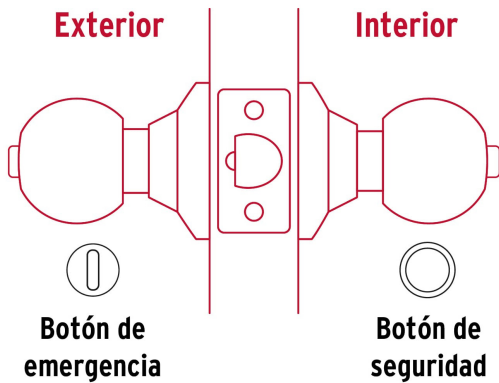

#### Master

**Medidas:** Alto: 44.5 cm (17 1/2") Ancho: 22.2 cm (8 3/4") Largo: 31.8 cm (12 1/2")  
**Peso:** 11.36 kg (25.04 lb)

### Imágenes complementarias

## Baño

La perilla exterior se bloquea presionando el botón de la perilla interior.

En caso de emergencia, girar el botón exterior con una moneda o desarmador.