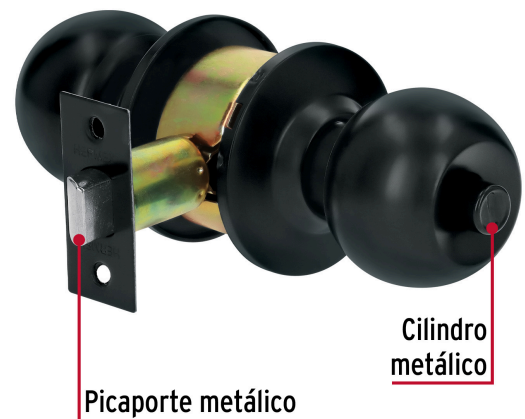

Mecanismo cilíndrico