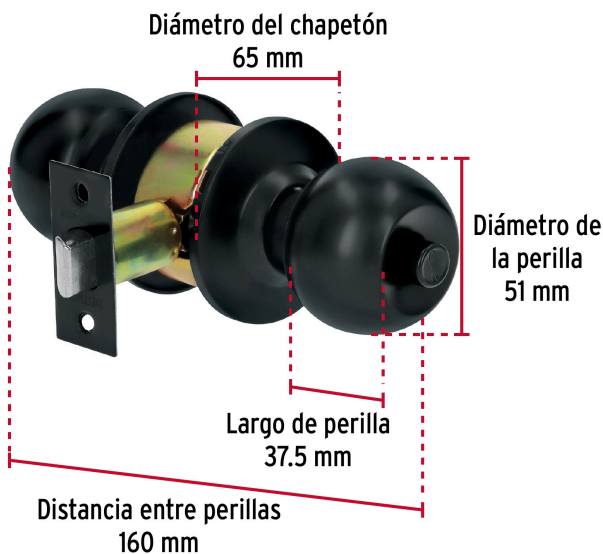

#### Inner

**Medidas:** Alto: 21 cm (8 1/4") Ancho: 7.6 cm (3") Largo: 20.7 cm (8 1/4")  
**Peso:** 1.36 kg (3 lb)

#### Master

**Medidas:** Alto: 44.5 cm (17 1/2") Ancho: 22.2 cm (8 3/4") Largo: 31.8 cm (12 1/2")  
**Peso:** 11.36 kg (25.04 lb)

### Imágenes complementarias

## Mecanismo cilíndrico

Imágenes complementarias

**EMPAQUE INDIVIDUAL**

Alto:  
6.7 cm  
(2 3/4")

Ancho:  
6.8 cm  
(2 3/4")

Largo:  
20 cm  
(7 3/4")

Peso: 0.44 kg (0.97 lb)

**EMPAQUE INNER**