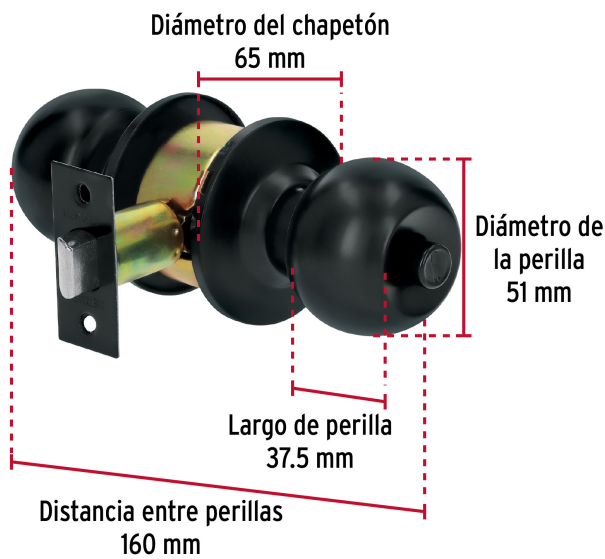

HERMEX Basic

CÓDIGO: 28139 CLAVE: BAL-NE-BP

Cerradura tipo esfera, cilíndrico, baño, negro, BASIC

- Cerrojo con botón de emergencia al exterior y botón de seguridad al interior
- Mecanismo cilíndrico con cilindro metálico
- Perilla y escudo de acero, acabado negro
- Para colocación en puertas con espesor de 1-1/4" a 1-3/4" (32 a 45 mm)

**Certificaciones y garantías****Especificaciones**

Función (instalación)	Baño
Acabado	Negro
Perilla	Acero
Escudo	Acero
Ciclos (cierre y apertura)	200 000
Espesor de puerta	1-1/4" a 1-3/4" (32 a 45 mm)
Backset (Distancia al centro)	60 mm
Dimensiones (diámetro de chapetón x distancia entre perillas)	65 x 160 mm
Dimensiones de perilla (largo x diámetro)	37.5 x 51 mm
Empaque individual	Caja
Inner	3
Master	24
Pallet	864

Master

Medidas: Alto: 44.5 cm (17 1/2") Ancho: 22.2 cm (8 3/4") Largo: 31.8 cm (12 1/2")
Peso: 11.36 kg (25.04 lb)

País de origen

Fabricado en China bajo las estrictas especificaciones de GRUPO TRUPER

Imágenes complementarias

Baño

La perilla exterior se bloquea presionando el botón de la perilla interior.

En caso de emergencia, girar el botón exterior con una moneda o desarmador.

Mecanismo cilíndrico

Imágenes complementarias

EMPAQUE INDIVIDUAL