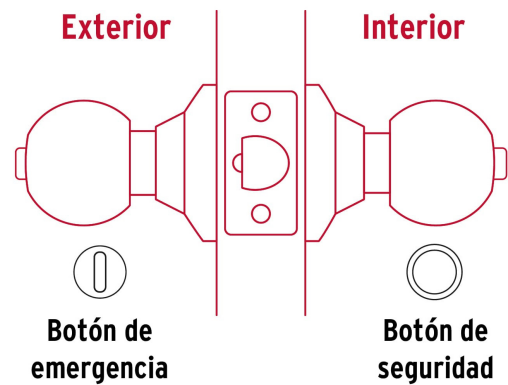

HERMEX Basic

CÓDIGO: 28139 CLAVE: BAL-NE-BP

Cerradura tipo esfera, cilíndrico, baño, negro, BASIC

- Cerrojo con botón de emergencia al exterior y botón de seguridad al interior
- Mecanismo cilíndrico con cilindro metálico
- Perilla y escudo de acero, acabado negro
- Para colocación en puertas con espesor de 1-1/4" a 1-3/4" (32 a 45 mm)

Master

Medidas: Alto: 44.5 cm (17 1/2") Ancho: 22.2 cm (8 3/4") Largo: 31.8 cm (12 1/2")
Peso: 11.36 kg (25.04 lb)

País de origen

Fabricado en China bajo las estrictas especificaciones de GRUPO TRUPER

Imágenes complementarias

Baño

La perilla exterior se bloquea presionando el botón de la perilla interior.

En caso de emergencia, girar el botón exterior con una moneda o desarmador.

Mecanismo cilíndrico

Imágenes complementarias

EMPAQUE INDIVIDUAL