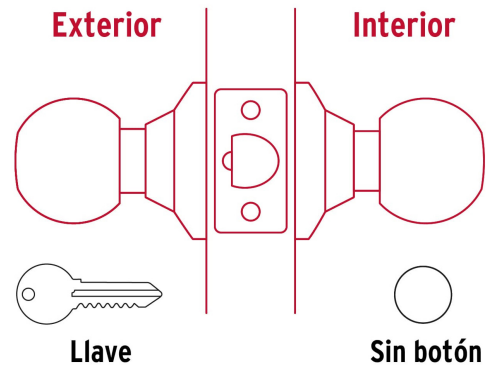

HERMEX Basic

CÓDIGO: 28140 CLAVE: BAL-NE-EPB

Cerradura esfera, cil, entrada, negro, blíster, BASIC

- Cerrojo con llave al exterior sin botón de seguridad al interior
- Mecanismo cilíndrico con cilindro metálico
- Perilla y escudo de acero, acabado negro
- Para colocación en puertas con espesor de 1-1/4" a 1-3/4" (32 a 45 mm)

**Certificaciones y garantías****Especificaciones**

Función (instalación)	Entrada
Acabado	Negro
Perilla	Acero
Escudo	Acero
Ciclos (cierre y apertura)	200 000
Espesor de puerta	1-1/4" a 1-3/4" (32 a 45 mm)
Material de las llaves	Acero niquelado
Backset (Distancia al centro)	60 mm
Dimensiones (diámetro de chapetón x distancia entre perillas)	65 x 160 mm
Dimensiones de perilla (largo x diámetro)	37.5 x 51 mm
Empaque individual	Blíster
Inner	3
Máster	24
Pallet	432

Master

Medidas: Alto: 42.8 cm (16 3/4") Ancho: 35.5 cm (14") Largo: 36.5 cm (14 1/4") **Peso:** 12.62 kg (27.82 lb)

País de origen

Fabricado en China bajo las estrictas especificaciones de GRUPO TRUPER

Incluye

2 Llaves tradicionales (Para hacer duplicados utilice la forja E109A)

Imágenes complementarias

Entrada

Llave al exterior, sin botón al interior.
Picaporte de seguridad.
La perilla exterior sólo abre con llave.