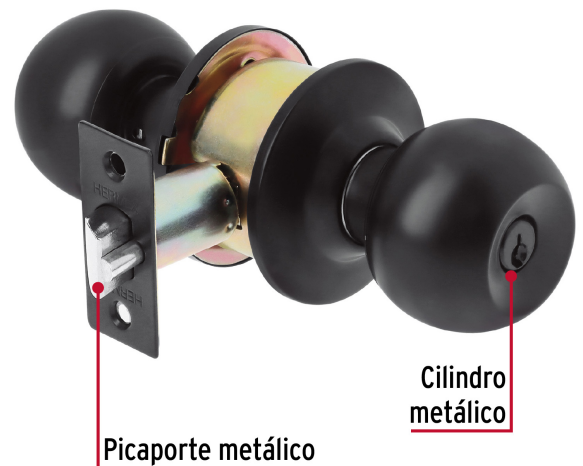

HERMEX Basic

CÓDIGO: 28140 CLAVE: BAL-NE-EPB

Cerradura esfera, cil, entrada, negro, blíster, BASIC

- Cerrojo con llave al exterior sin botón de seguridad al interior
- Mecanismo cilíndrico con cilindro metálico
- Perilla y escudo de acero, acabado negro
- Para colocación en puertas con espesor de 1-1/4" a 1-3/4" (32 a 45 mm)

**Certificaciones y garantías****Especificaciones**

Función (instalación)	Entrada
Acabado	Negro
Perilla	Acero
Escudo	Acero
Ciclos (cierre y apertura)	200 000
Espesor de puerta	1-1/4" a 1-3/4" (32 a 45 mm)
Material de las llaves	Acero niquelado
Backset (Distancia al centro)	60 mm
Dimensiones (diámetro de chapetón x distancia entre perillas)	65 x 160 mm
Dimensiones de perilla (largo x diámetro)	37.5 x 51 mm
Empaque individual	Blíster
Inner	3
Máster	24
Pallet	432

2 Llaves tradicionales (Para hacer duplicados utilice la forja E109A)

Imágenes complementarias

Entrada

Llave al exterior, sin botón al interior.
Picaporte de seguridad.
La perilla exterior sólo abre con llave.

Seguridad Standard

Llave Tradicional

Utilizan llaves planas, las muescas que descifran la combinación se encuentran únicamente en la parte superior.

Mecanismo cilíndrico

© 2026 TRUPER, S.A. DE C.V. TODOS LOS DERECHOS RESERVADOS.