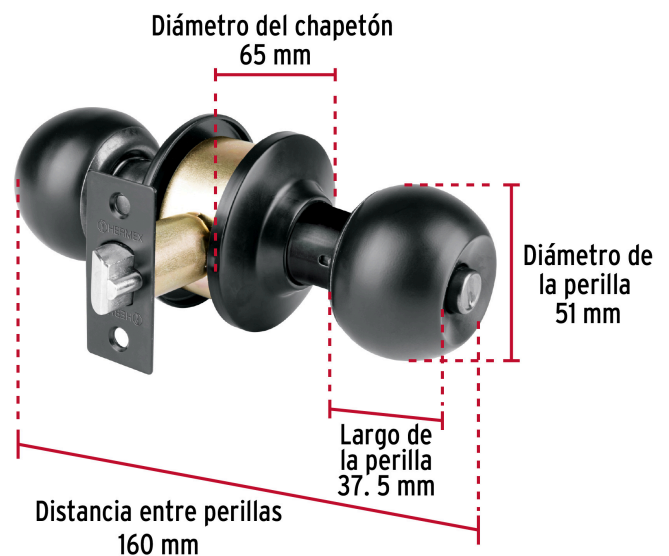

Datos de Empaque (Medidas y pesos aproximados)

Empaque Individual

Medidas: Alto: 17.2 cm (6 3/4") Ancho: 6.6 cm (2 1/2") Largo: 19.4 cm (7 3/4") **Peso:** 0.47 kg (1.04 lb)

Inner

Medidas: Alto: 20 cm (7 3/4") Ancho: 16.5 cm (6 1/2") Largo: 17.8 cm (7") **Peso:** 1.5 kg (3.31 lb)

Master

Medidas: Alto: 43 cm (17") Ancho: 35.5 cm (14") Largo: 37 cm (14 1/2") **Peso:** 12.8 kg (28.22 lb)

País de origen

Fabricado en China bajo las estrictas especificaciones de GRUPO TRUPER

Incluye

2 Llaves tradicionales (Para hacer duplicados utilice la forja E109A)

Imágenes complementarias

Recámara

El giro de cualquier perilla retrae el picaporte. La perilla exterior queda fija al presionar el botón de la perilla interior. El botón de seguridad queda libre al girar la perilla interior o al abrir con llave.

Seguridad Standard

Llave Tradicional

Utilizan llaves planas, las muescas que descifran la combinación se encuentran únicamente en la parte superior.