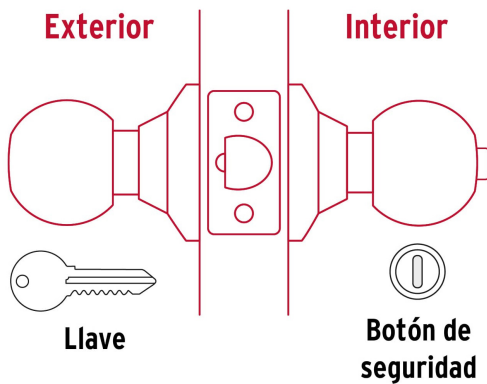

HERMEX Basic

CÓDIGO: 28141 CLAVE: BAL-NE-RPB

Cerradura esfera, cil, recámara, negro, blíster, BASIC

- Cerrojo con llave al exterior y botón de seguridad al interior
- Mecanismo cilíndrico con cilindro metálico
- Perilla y escudo de acero, acabado negro
- Para colocación en puertas con espesor de 1-1/4" a 1-3/4" (32 a 45 mm)

**Certificaciones y garantías****Especificaciones**

Función (instalación)	Recámara
Acabado	Negro
Perilla	Acero
Escudo	Acero
Ciclos (cierre y apertura)	200 000
Espesor de puerta	1-1/4" a 1-3/4" (32 a 45 mm)
Material de las llaves	Acero niquelado
Backset (Distancia al centro)	60 mm
Dimensiones (diámetro de chapetón x distancia entre perillas)	65 x 160 mm
Dimensiones de perilla (largo x diámetro)	37.5 x 51 mm
Empaque individual	Blíster
Inner	3
Máster	24
Pallet	432

Master

Medidas: Alto: 43 cm (17") Ancho: 35.5 cm (14") Largo: 37 cm (14 1/2") **Peso:** 12.8 kg (28.22 lb)

País de origen

Fabricado en China bajo las estrictas especificaciones de GRUPO TRUPER

Incluye

2 Llaves tradicionales (Para hacer duplicados utilice la forja E109A)

Imágenes complementarias

Recámara

El giro de cualquier perilla retrae el picaporte. La perilla exterior queda fija al presionar el botón de la perilla interior. El botón de seguridad queda libre al girar la perilla interior o al abrir con llave.