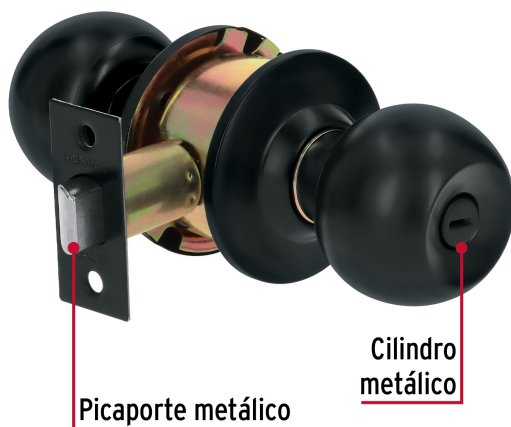

HERMEX Basic

CÓDIGO: 28142 CLAVE: BAL-NE-BPB

Cerradura esfera, cil, baño, negro, blíster, BASIC

- Cerrojo con botón de emergencia al exterior y botón de seguridad al interior
- Mecanismo cilíndrico con cilindro metálico
- Perilla y escudo de acero, acabado negro
- Para colocación en puertas con espesor de 1-1/4" a 1-3/4" (32 a 45 mm)

**Certificaciones y garantías****Especificaciones**

Función (instalación)	Baño
Acabado	Negro
Perilla	Acero
Escudo	Acero
Ciclos (cierre y apertura)	200 000
Espesor de puerta	1-1/4" a 1-3/4" (32 a 45 mm)
Backset (Distancia al centro)	60 mm
Dimensiones (diámetro de chapetón x distancia entre perillas)	65 x 160 mm
Dimensiones de perilla (largo x diámetro)	37.5 x 51 mm
Empaque individual	Blíster
Inner	3
Máster	24
Pallet	432

Master

Medidas: Alto: 42.6 cm (16 3/4") Ancho: 35.5 cm (14") Largo: 37 cm (14 1/2") **Peso:** 12 kg (26.46 lb)

País de origen

Fabricado en China bajo las estrictas especificaciones de GRUPO TRUPER

Imágenes complementarias

Baño

La perilla exterior se bloquea presionando el botón de la perilla interior.

En caso de emergencia, girar el botón exterior con una moneda o desarmador.

Mecanismo cilíndrico

Imágenes complementarias

EMPAQUE INDIVIDUAL