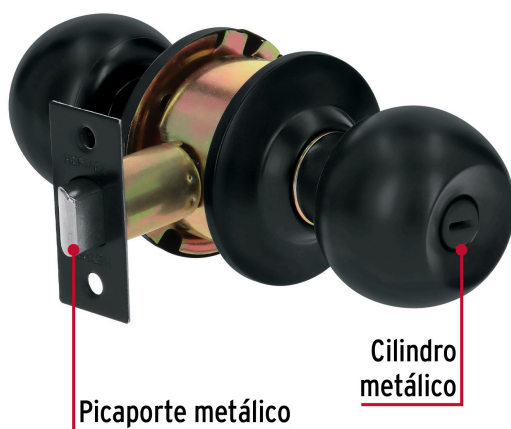

Mecanismo cilíndrico