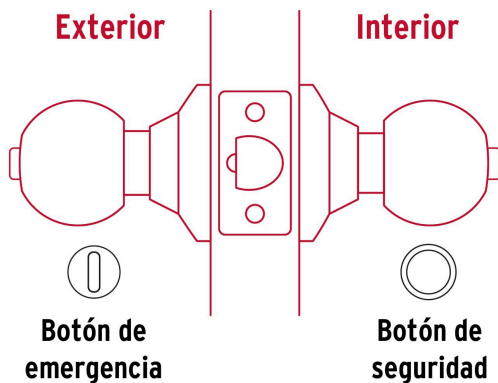

#### Master

**Medidas:** Alto: 42.6 cm (16 3/4") Ancho: 35.5 cm (14") Largo: 37 cm (14 1/2") **Peso:** 12 kg (26.46 lb)

### Imágenes complementarias

## Baño

La perilla exterior se bloquea presionando el botón de la perilla interior.

En caso de emergencia, girar el botón exterior con una moneda o desarmador.