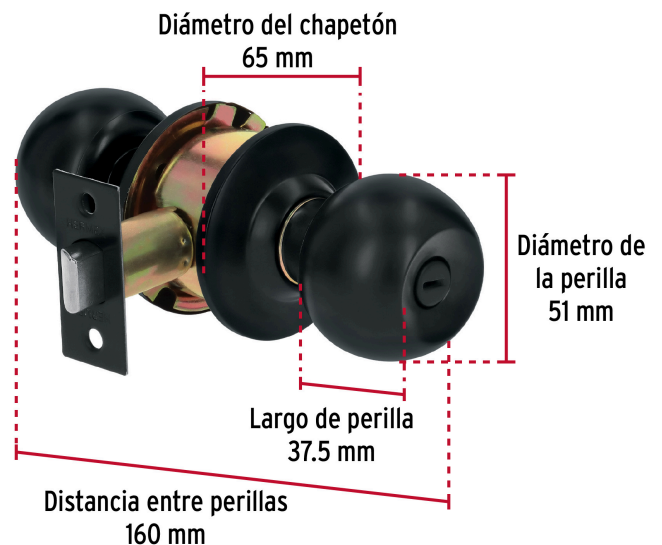

Mecanismo cilíndrico