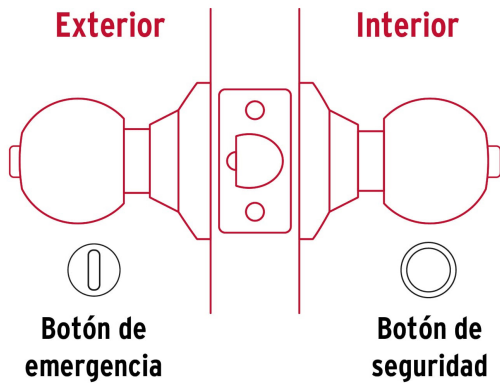

HERMEX Basic

CÓDIGO: 28142 CLAVE: BAL-NE-BPB

Cerradura esfera, cil, baño, negro, blíster, BASIC

- Cerrojo con botón de emergencia al exterior y botón de seguridad al interior
- Mecanismo cilíndrico con cilindro metálico
- Perilla y escudo de acero, acabado negro
- Para colocación en puertas con espesor de 1-1/4" a 1-3/4" (32 a 45 mm)

Master

Medidas: Alto: 42.6 cm (16 3/4") Ancho: 35.5 cm (14") Largo: 37 cm (14 1/2") **Peso:** 12 kg (26.46 lb)

País de origen

Fabricado en China bajo las estrictas especificaciones de GRUPO TRUPER

Imágenes complementarias

Baño

La perilla exterior se bloquea presionando el botón de la perilla interior.

En caso de emergencia, girar el botón exterior con una moneda o desarmador.

Mecanismo cilíndrico

Imágenes complementarias

EMPAQUE INDIVIDUAL