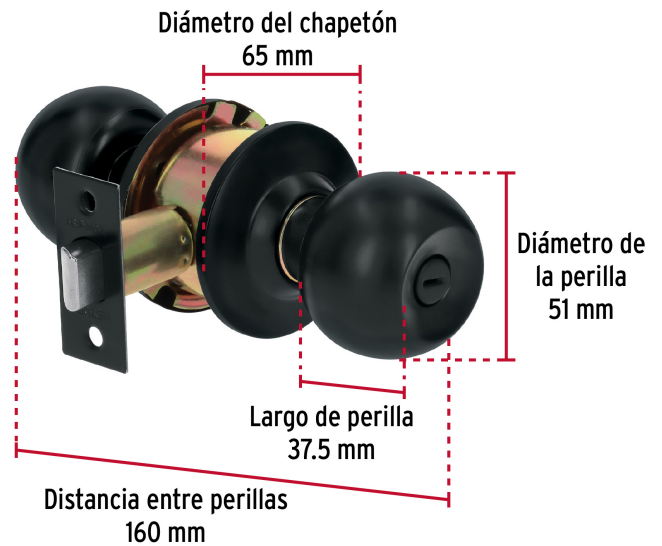

HERMEX Basic

CÓDIGO: 28142 CLAVE: BAL-NE-BPB

Cerradura esfera, cil, baño, negro, blíster, BASIC

- Cerrojo con botón de emergencia al exterior y botón de seguridad al interior
- Mecanismo cilíndrico con cilindro metálico
- Perilla y escudo de acero, acabado negro
- Para colocación en puertas con espesor de 1-1/4" a 1-3/4" (32 a 45 mm)

**Certificaciones y garantías****Especificaciones**

Función (instalación)	Baño
Acabado	Negro
Perilla	Acero
Escudo	Acero
Ciclos (cierre y apertura)	200 000
Espesor de puerta	1-1/4" a 1-3/4" (32 a 45 mm)
Backset (Distancia al centro)	60 mm
Dimensiones (diámetro de chapetón x distancia entre perillas)	65 x 160 mm
Dimensiones de perilla (largo x diámetro)	37.5 x 51 mm
Empaque individual	Blíster
Inner	3
Máster	24
Pallet	432

Master

Medidas: Alto: 42.6 cm (16 3/4") Ancho: 35.5 cm (14") Largo: 37 cm (14 1/2") **Peso:** 12 kg (26.46 lb)

País de origen

Fabricado en China bajo las estrictas especificaciones de GRUPO TRUPER

Imágenes complementarias

Baño

La perilla exterior se bloquea presionando el botón de la perilla interior.

En caso de emergencia, girar el botón exterior con una moneda o desarmador.

Mecanismo cilíndrico

Imágenes complementarias

EMPAQUE INDIVIDUAL