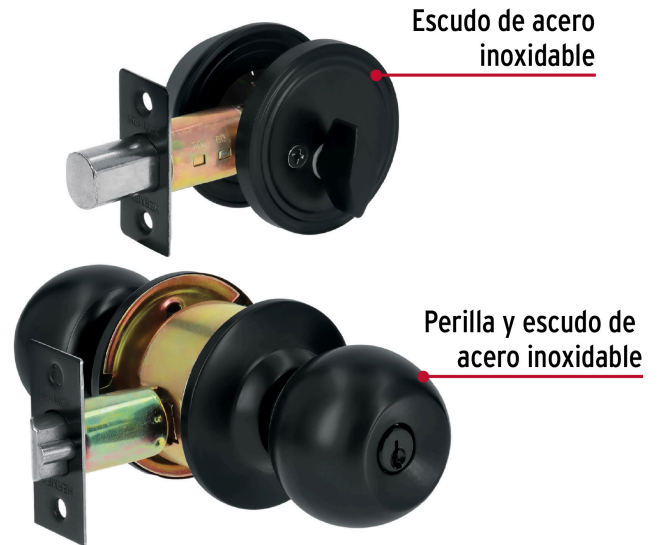

HERMEX Basic

CÓDIGO: 28143 CLAVE: CMB-61P

Combo cerraduras, llave-mariposa, Negro, HERMEX BASIC

- Cerradura de pomo con mecanismo cilíndrico y cilindro metálico
- Cerrojo con llave al exterior y mariposa al interior
- Ambos abren con la misma llave
- Perillas y escudo de acero, acabado negro
- Para instalar en puertas derechas e izquierdas de 1/4" a 1-3/4" (32 mm a 45 mm)

**Certificaciones y garantías****Especificaciones**

Función (instalación)	Entrada
Acabado	Negro
Perilla	Acero
Escudo	Acero
Ciclos (cierres y apertura)	200 000 (solo pomo)
Espesor de puerta	1/4" a 1-3/4" (32 mm a 45 mm)
Material de las llaves	Acero niquelado
Backset (Distancia al centro)	60 mm a 70 mm
Empaque individual	Caja
Inner	3
Máster	12
Pallet	480

Incluye

4 Llaves tradicionales (Para hacer duplicados utilice la forja Y55)

País de origen**Fabricado en China bajo las estrictas especificaciones de GRUPO TRUPER**

Imágenes complementarias

Llave-Mariposa

Acciona el pestillo con la llave desde el exterior, y con la mariposa por el interior.

Seguridad Standard

Llave Tradicional

Utilizan llaves planas, las muescas que descifran la combinación se encuentran únicamente en la parte superior.