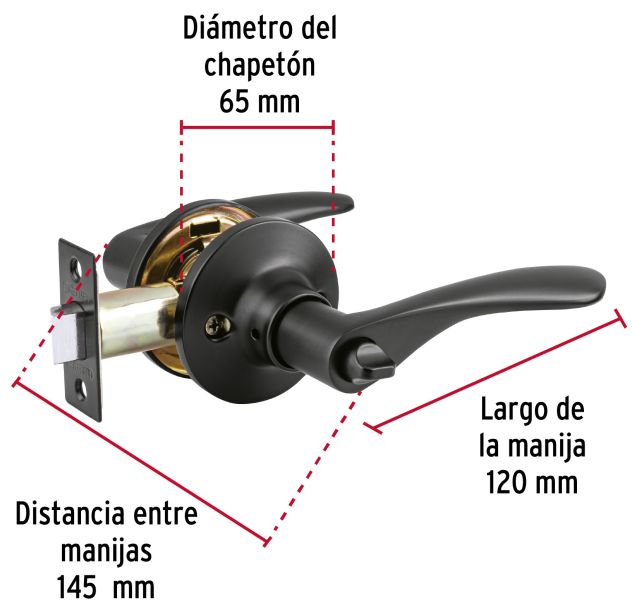

HERMEX Basic

CÓDIGO: 28154 CLAVE: CEMA-6BB

Cerradura manija "Milán" p/baño, negro, cil latón, BASIC

- Cerrojo con botón de emergencia al exterior y botón de seguridad al interior
- Mecanismo tubular con cilindro metálico
- Para colocación en puertas derechas o izquierdas de 1-1/4" a 1-3/4" (32 a 45 mm)

**Certificaciones y garantías****Especificaciones**

Función (instalación)	Baño
Acabado	Negro mate
Ciclos (cierre y apertura)	200 000
Espesor de puerta	1-3/8" a 1-3/4" (35 a 45 mm)
Backset (Distancia al centro)	60 mm
Dimensiones de la cerradura (distancia entre manijas x diámetro del chapetón)	145 x 65 mm
Largo de la manija	120 mm
Empaque individual	Caja
Inner	3
Master	12
Pallet	432

País de origen

Fabricado en China bajo las estrictas especificaciones de GRUPO TRUPER

Incluye

Picaporte

Contra

Tornillería para instalación (6 piezas)

Plantilla

Imágenes complementarias

Mecanismo tubular

Imágenes complementarias

EMPAQUE INDIVIDUAL

Peso: 0.49 kg (1 lb)

EMPAQUE INNER

Contiene: 3 piezas

Peso: 1.56 kg (3.4 lb)

EMPAQUE MÁSTER