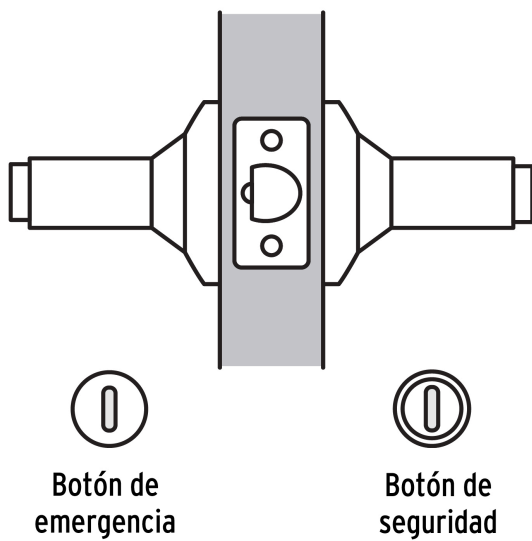

HERMEX Basic

CÓDIGO: 28154 CLAVE: CEMA-6BB

Cerradura manija "Milán" p/baño, negro, cil latón, BASIC

- Cerrojo con botón de emergencia al exterior y botón de seguridad al interior
- Mecanismo tubular con cilindro metálico
- Para colocación en puertas derechas o izquierdas de 1-1/4" a 1-3/4" (32 a 45 mm)

**Certificaciones y garantías****Especificaciones**

Función (instalación)	Baño
Acabado	Negro mate
Ciclos (cierre y apertura)	200 000
Espesor de puerta	1-3/8" a 1-3/4" (35 a 45 mm)
Backset (Distancia al centro)	60 mm
Dimensiones de la cerradura (distancia entre manijas x diámetro del chapetón)	145 x 65 mm
Largo de la manija	120 mm
Empaque individual	Caja
Inner	3
Máster	12
Pallet	432

Mecanismo tubular

Imágenes complementarias

EMPAQUE INDIVIDUAL

Alto
7.6 cm
(3")

Ancho:
14.6 cm
(5.7")

Largo
18 cm
(7")

Peso: 0.49 kg (1 lb)

EMPAQUE INNER