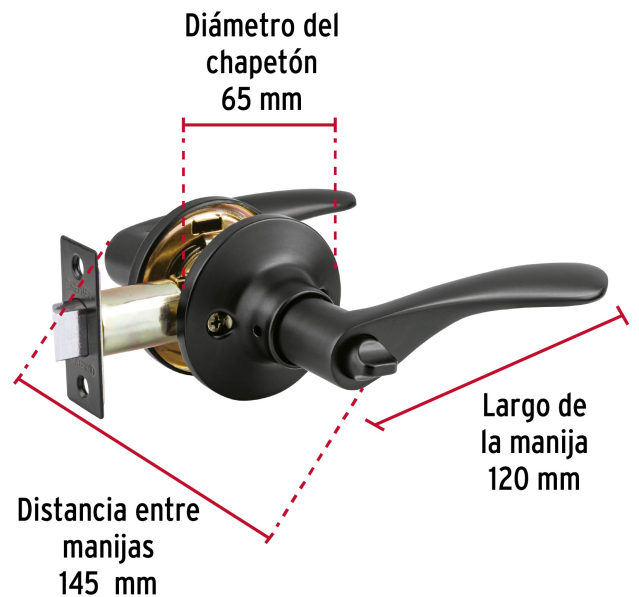

HERMEX Basic

CÓDIGO: 28154 CLAVE: CEMA-6BB

Cerradura manija "Milán" p/baño, negro, cil latón, BASIC

- Cerrojo con botón de emergencia al exterior y botón de seguridad al interior
- Mecanismo tubular con cilindro metálico
- Para colocación en puertas derechas o izquierdas de 1-1/4" a 1-3/4" (32 a 45 mm)

**Certificaciones y garantías****Especificaciones**

Función (instalación)	Baño
Acabado	Negro mate
Ciclos (cierre y apertura)	200 000
Espesor de puerta	1-3/8" a 1-3/4" (35 a 45 mm)
Backset (Distancia al centro)	60 mm
Dimensiones de la cerradura (distancia entre manijas x diámetro del chapetón)	145 x 65 mm
Largo de la manija	120 mm
Empaque individual	Caja
Inner	3
Máster	12
Pallet	432

Mecanismo tubular

Imágenes complementarias

EMPAQUE INDIVIDUAL

Alto
7.6 cm
(3")

Ancho:
14.6 cm
(5.7")

Largo
18 cm
(7")

Peso: 0.49 kg (1 lb)

EMPAQUE INNER

Alto
23.5 cm
(9.3")

Ancho
15 cm
(6")

Largo
18.7 cm
(7.4")

Contiene: 3 piezas

Peso: 1.56 kg (3.4 lb)

EMPAQUE MÁSTER

Alto
25 cm
(9.8")

Ancho
31.7 cm
(12.5")