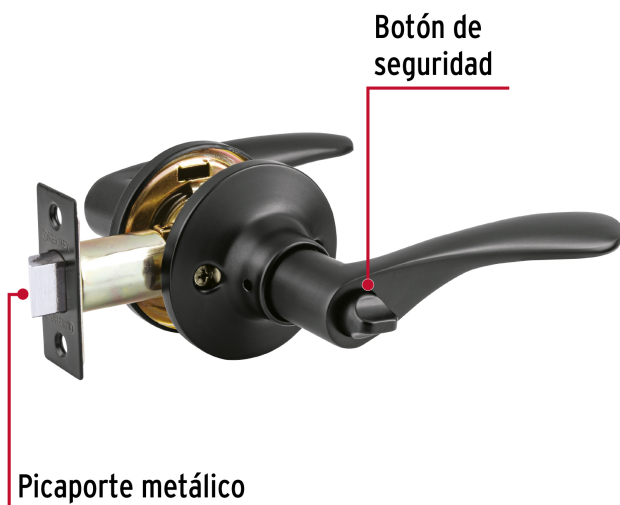

País de origen

Fabricado en China bajo las estrictas especificaciones de GRUPO TRUPER

Incluye

Picaporte

Contra

Tornillería para instalación (6 piezas)

Plantilla

Imágenes complementarias

Mecanismo tubular