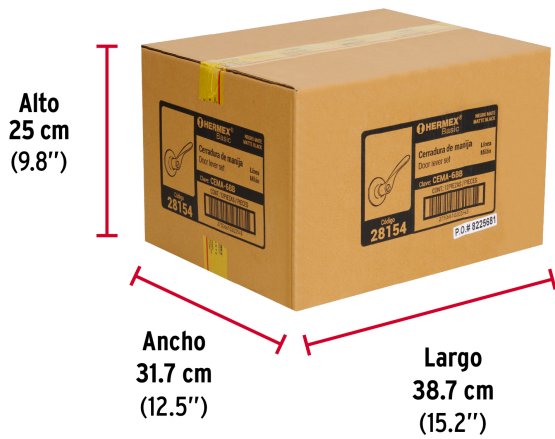

HERMEX Basic

CÓDIGO: 28154 CLAVE: CEMA-6BB

Cerradura manija "Milán" p/baño, negro, cil latón, BASIC

- Cerrojo con botón de emergencia al exterior y botón de seguridad al interior
- Mecanismo tubular con cilindro metálico
- Para colocación en puertas derechas o izquierdas de 1-1/4" a 1-3/4" (32 a 45 mm)

**Certificaciones y garantías****Especificaciones**

Función (instalación)	Baño
Acabado	Negro mate
Ciclos (cierre y apertura)	200 000
Espesor de puerta	1-3/8" a 1-3/4" (35 a 45 mm)
Backset (Distancia al centro)	60 mm
Dimensiones de la cerradura (distancia entre manijas x diámetro del chapetón)	145 x 65 mm
Largo de la manija	120 mm
Empaque individual	Caja
Inner	3
Master	12
Pallet	432

Mecanismo tubular

Imágenes complementarias

EMPAQUE INDIVIDUAL

Peso: 0.49 kg (1 lb)

EMPAQUE INNER

Contiene: 3 piezas

Peso: 1.56 kg (3.4 lb)

EMPAQUE MÁSTER

Contiene: 4 inner (12 piezas)

Peso: 6.56 kg (14.5 lb)