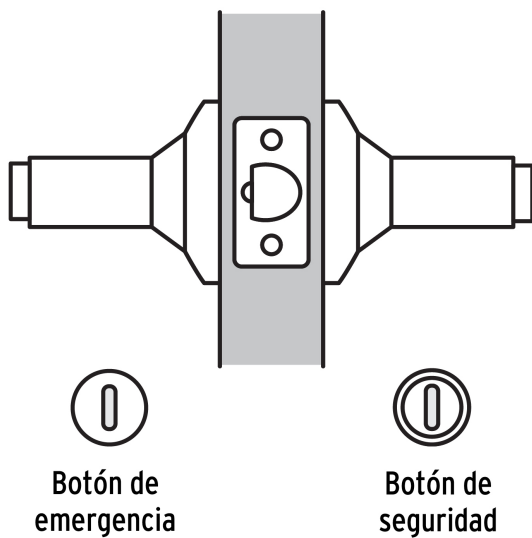

País de origen

Fabricado en China bajo las estrictas especificaciones de GRUPO TRUPER

Incluye

Picaporte

Contra

Tornillería para instalación (6 piezas)

Plantilla

Imágenes complementarias

Mecanismo tubular