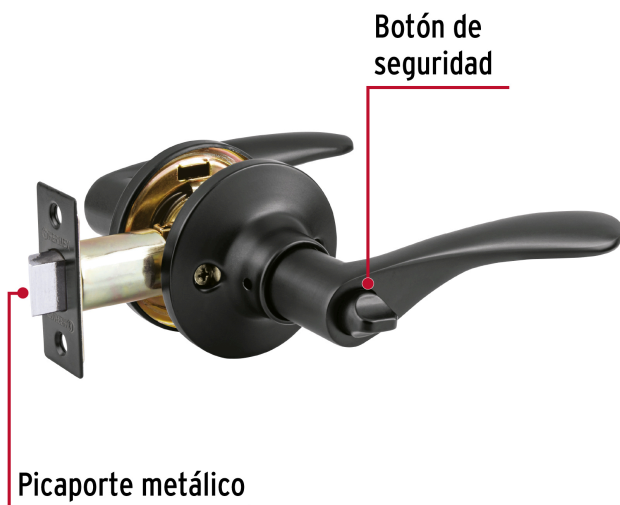

HERMEX Basic

CÓDIGO: 28154 CLAVE: CEMA-6BB

Cerradura manija "Milán" p/baño, negro, cil latón, BASIC

- Cerrojo con botón de emergencia al exterior y botón de seguridad al interior
- Mecanismo tubular con cilindro metálico
- Para colocación en puertas derechas o izquierdas de 1-1/4" a 1-3/4" (32 a 45 mm)

**Certificaciones y garantías****Especificaciones**

Función (instalación)	Baño
Acabado	Negro mate
Ciclos (cierre y apertura)	200 000
Espesor de puerta	1-3/8" a 1-3/4" (35 a 45 mm)
Backset (Distancia al centro)	60 mm
Dimensiones de la cerradura (distancia entre manijas x diámetro del chapetón)	145 x 65 mm
Largo de la manija	120 mm
Empaque individual	Caja
Inner	3
Máster	12
Pallet	432

País de origen

Fabricado en China bajo las estrictas especificaciones de GRUPO TRUPER

Incluye

Picaporte

Contra

Tornillería para instalación (6 piezas)

Plantilla

Imágenes complementarias

Mecanismo tubular

Imágenes complementarias

EMPAQUE INDIVIDUAL

Alto
7.6 cm
(3")

Ancho:
14.6 cm
(5.7")

Largo
18 cm
(7")

Peso: 0.49 kg (1 lb)

EMPAQUE INNER