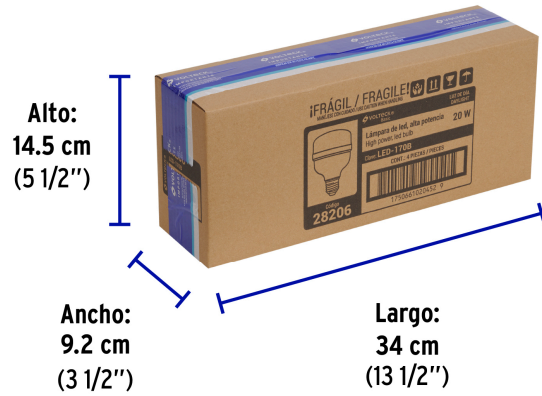

**Certificaciones y garantías**

- Cumple la norma: NOM-030-ENER

**Especificaciones**

Consumo	20 W
Equivalencia	170 W
Flujo luminoso	1,800 lm
Tensión	110 V - 220 V
Corriente	250 mA - 130 mA
Tiempo de vida	10 años (10,000 h)
Temperatura de color	6,500 K / Luz de día
Tipo	T
IRC	80
Tipo de base	E26 / E27
Medidas (diámetro x alto)	8 x 12 cm
Empaque individual	Caja
Inner	4
Máster	64
Pallet	768

**País de origen**

Fabricado en China bajo las estrictas especificaciones de GRUPO TRUPER

**Imágenes complementarias**

**EMPAQUE INDIVIDUAL**

Peso: 0.09 kg (0.2 lb)

## EMPAQUE INNER

Contiene: 4 piezas

Peso: 0.44 kg (1 lb)

## EMPAQUE MASTER

Contiene: 16 inner (64 piezas)

Peso: 7.84 kg (17.3 lb)