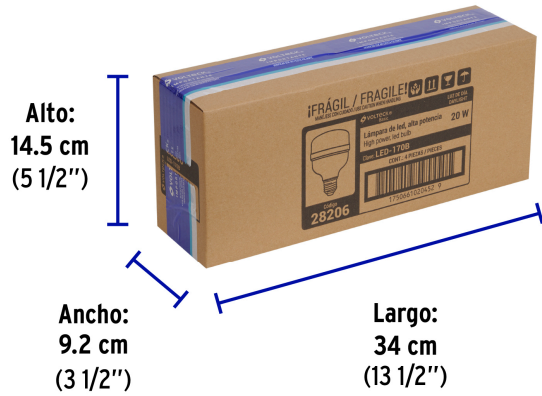

VOLTECK Basic

CÓDIGO: 28206 CLAVE: LED-170B

Foco LED alta potencia 20W (170W) 6500K blanca fría, BASIC

- **Hasta 92% de ahorro** en el consumo de energía
- Cuerpo de PBT con interior de aluminio y pantalla de policarbonato
- Omnidireccional
- No se calienta
- Encendido instantáneo (proporciona el 100% de brillo al encender)
- No utilice con atenuadores (dimmers)
- Ideal para espacios interiores de gran tamaño

**Certificaciones y garantías**

- Cumple la norma: NOM-030-ENER

**Especificaciones**

Consumo	20 W
Equivalencia	170 W
Flujo luminoso	1,800 lm
Tensión	110 V - 220 V
Corriente	250 mA - 130 mA
Tiempo de vida	10 años (10,000 h)
Temperatura de color	6,500 K / Luz de día
Tipo	T
IRC	80
Tipo de base	E26 / E27
Medidas (diámetro x alto)	8 x 12 cm
Empaque individual	Caja
Inner	4
Master	64
Pallet	768

País de origen

Fabricado en China bajo las estrictas especificaciones de GRUPO TRUPER

Imágenes complementarias

EMPAQUE INDIVIDUAL

Peso: 0.09 kg (0.2 lb)

Imágenes complementarias

EMPAQUE INNER

EMPAQUE MASTER

Contiene: 4 piezas

Peso: 0.44 kg (1 lb)

Contiene: 16 inner (64 piezas)

Peso: 7.84 kg (17.3 lb)