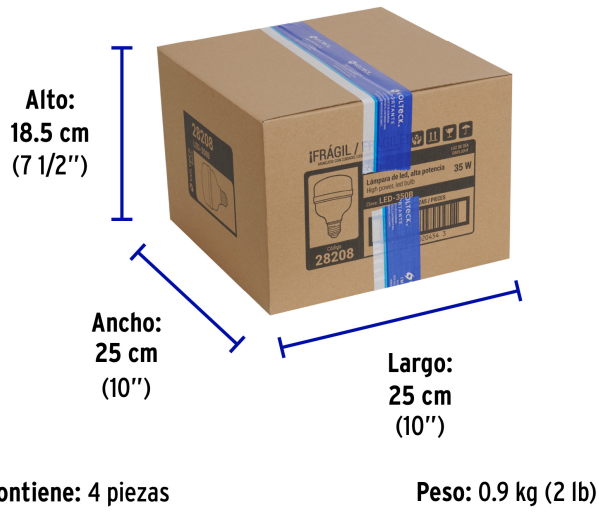

**Certificaciones y garantías**

- Cumple la norma: NOM-030-ENER

**Especificaciones**

Consumo	35 W
Equivalencia	350 W
Flujo luminoso	3,200 lm
Tensión	110 V - 220 V
Corriente	475 mA - 250 mA
Tiempo de vida	10 años (10,000 h)
Temperatura de color	6,500 K / Luz de día
Tipo	T
IRC	80
Tipo de base	E26 / E27
Medidas (diámetro x alto)	11 x 16 cm
Empaque individual	Caja
Inner	4
Máster	32
Pallet	384

País de origen

Fabricado en China bajo las estrictas especificaciones de GRUPO TRUPER

Imágenes complementarias

EMPAQUE INDIVIDUAL

Peso: 0.19 kg (0.4 lb)

Imágenes complementarias

EMPAQUE INNER**EMPAQUE MASTER**