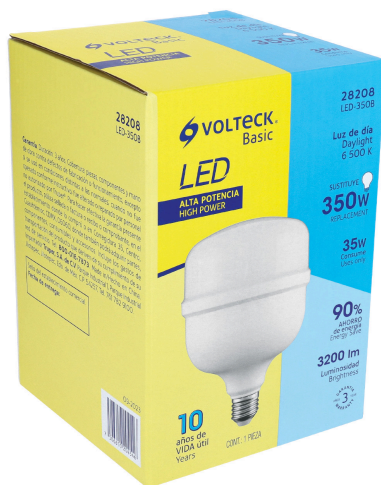

País de origen

Fabricado en China bajo las estrictas especificaciones de GRUPO TRUPER

Imágenes complementarias