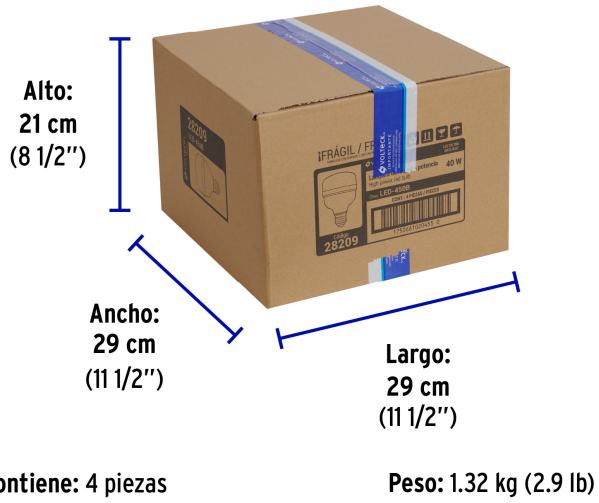

Certificaciones y garantías

- Cumple la norma: NOM-030-ENER

Especificaciones

Consumo	40 W
Equivalencia	450 W
Flujo luminoso	3,700 lm
Tiempo de vida	10 años (10,000 h)
Tensión	110 V - 220 V
Corriente	525 mA - 280 mA
Temperatura de color	6,500 K / Luz de día
IRC	80
Tipo de base	E26 / E27
Tipo	T
Medidas (diámetro x alto)	12 x 18 cm
Empaque individual	Caja
Inner	4
Máster	24
Pallet	192

País de origen

Fabricado en China bajo las estrictas especificaciones de GRUPO TRUPER

Imágenes complementarias

EMPAQUE INDIVIDUAL

Peso: 0.29 kg (0.6 lb)

Imágenes complementarias

EMPAQUE INNER**EMPAQUE MASTER**