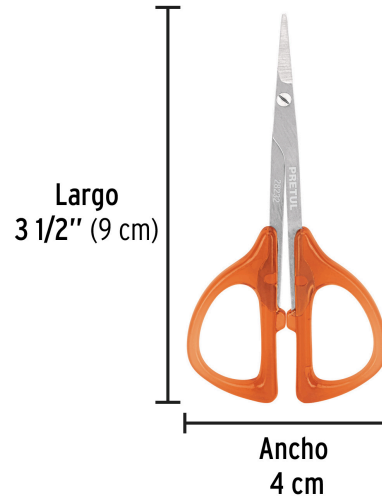

PRETUL

CÓDIGO: 28232 CLAVE: UNA-438P

Tijera manicure 3-1/2", mango plástico, punta fina, PRETUL

- Forjada en acero inoxidable
- Mango de plástico
- Punta fina
- Cabeza curva que facilita el corte de cutícula
- Afilado para un corte preciso

**Certificaciones y garantías****Especificaciones**

Dimensiones (Largo x Ancho)	3 1/2" (9 cm) x 4 cm
Empaque individual	Tarjeta
Inner	6
Máster	60
Pallet	10080

País de origen**Fabricado en China bajo las estrictas especificaciones de GRUPO TRUPER**

Imágenes complementarias

EMPAQUE INDIVIDUAL

Peso: 0.01 kg (0.02 lb)

Imágenes complementarias

EMPAQUE INNER

Contiene: 6 piezas

Peso: 0.12 kg (0.3 lb)

EMPAQUE MASTER

Contiene: 10 inner (60 piezas)

Peso: 1.38 kg (3 lb)