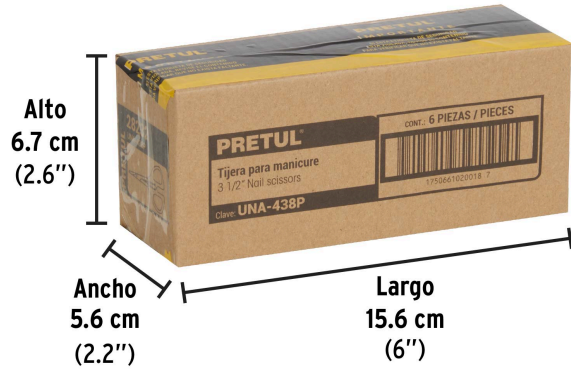

PRETUL

CÓDIGO: 28232 CLAVE: UNA-438P

Tijera manicure 3-1/2", mango plástico, punta fina, PRETUL

- Forjada en acero inoxidable
- Mango de plástico
- Punta fina
- Cabeza curva que facilita el corte de cutícula
- Afilado para un corte preciso

**Certificaciones y garantías****Especificaciones**

Dimensiones (Largo x Ancho)	3 1/2" (9 cm) x 4 cm
Empaque individual	Tarjeta
Inner	6
Máster	60
Pallet	10080

País de origen**Fabricado en China bajo las estrictas especificaciones de GRUPO TRUPER**

Imágenes complementarias

EMPAQUE INDIVIDUAL

Peso: 0.01 kg (0.02 lb)

Imágenes complementarias

EMPAQUE INNER

Contiene: 6 piezas

Peso: 0.12 kg (0.3 lb)

EMPAQUE MASTER

Contiene: 10 inner (60 piezas)

Peso: 1.38 kg (3 lb)