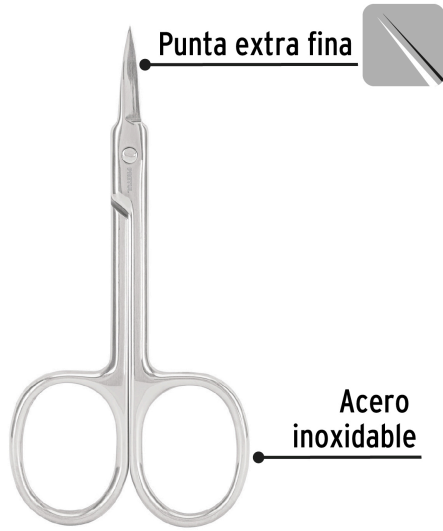

**PRETUL**

CÓDIGO: 28233 CLAVE: UNA-435P

**Tijera para manicure 3-1/2", punta extrafina, PRETUL**

- Forjada en acero inoxidable
- Mango ergonómico
- Punta extra fina
- Cabeza curva para cortar fácilmente piel muerta y padrastros
- Extra afilado

**Certificaciones y garantías****Especificaciones**

Largo	3 1/2" (9 cm)
Empaque individual	Tarjeta
Inner	6
Máster	60
Pallet	12900

**País de origen****Fabricado en China bajo las estrictas especificaciones de GRUPO TRUPER**

Imágenes complementarias

**EMPAQUE INDIVIDUAL**

Largo:  
6 cm  
(2.4")

Peso: 0.02 kg (0.04 lb)

## EMPAQUE MÁSTER

Contiene: 10 inner (60 piezas)

Peso: 1.62 kg (3.6 lb)