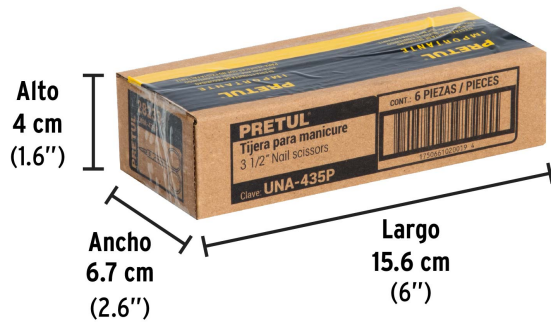

**PRETUL**

CÓDIGO: 28233 CLAVE: UNA-435P

**Tijera para manicure 3-1/2", punta extrafina, PRETUL**

- Forjada en acero inoxidable
- Mango ergonómico
- Punta extra fina
- Cabeza curva para cortar fácilmente piel muerta y padrastros
- Extra afilado

**Certificaciones y garantías****Especificaciones**

Largo	3 1/2" (9 cm)
Empaque individual	Tarjeta
Inner	6
Máster	60
Pallet	12900

**País de origen****Fabricado en China bajo las estrictas especificaciones de GRUPO TRUPER**

Imágenes complementarias

**EMPAQUE INDIVIDUAL**

Largo:  
6 cm  
(2.4")

Peso: 0.02 kg (0.04 lb)

## EMPAQUE INNER

Contiene: 6 piezas

Peso: 0.14 kg (0.3 lb)