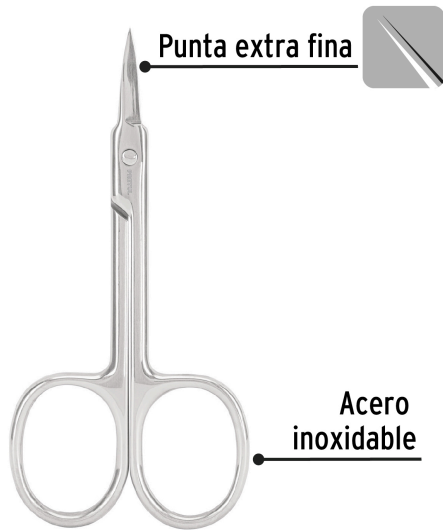

PRETUL

CÓDIGO: 28233 CLAVE: UNA-435P

Tijera para manicure 3-1/2", punta extrafina, PRETUL

- Forjada en acero inoxidable
- Mango ergonómico
- Punta extra fina
- Cabeza curva para cortar fácilmente piel muerta y padrastros
- Extra afilado

**Certificaciones y garantías****Especificaciones**

Largo	3 1/2" (9 cm)
Empaque individual	Tarjeta
Inner	6
Master	60
Pallet	12900

País de origen**Fabricado en China bajo las estrictas especificaciones de GRUPO TRUPER**

Imágenes complementarias

EMPAQUE INDIVIDUAL

EMPAQUE INNER

Contiene: 6 piezas

Imágenes complementarias

EMPAQUE MÁSTER