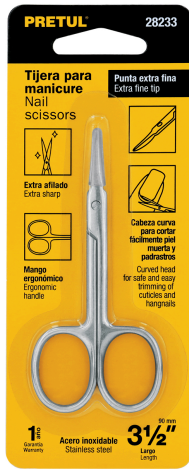

**PRETUL**

CÓDIGO: 28233 CLAVE: UNA-435P

**Tijera para manicure 3-1/2", punta extrafina, PRETUL**

- Forjada en acero inoxidable
- Mango ergonómico
- Punta extra fina
- Cabeza curva para cortar fácilmente piel muerta y padrastros
- Extra afilado

**Certificaciones y garantías****Especificaciones**

Largo	3 1/2" (9 cm)
Empaque individual	Tarjeta
Inner	6
Máster	60
Pallet	12900

**País de origen****Fabricado en China bajo las estrictas especificaciones de GRUPO TRUPER**

Imágenes complementarias

**EMPAQUE INDIVIDUAL**

Largo:  
6 cm  
(2.4")

Peso: 0.02 kg (0.04 lb)