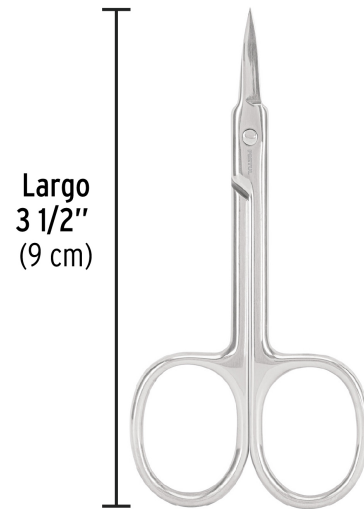

**PRETUL**

CÓDIGO: 28233 CLAVE: UNA-435P

**Tijera para manicure 3-1/2", punta extrafina, PRETUL**

- Forjada en acero inoxidable
- Mango ergonómico
- Punta extra fina
- Cabeza curva para cortar fácilmente piel muerta y padrastros
- Extra afilado

**Certificaciones y garantías****Especificaciones**

Largo	3 1/2" (9 cm)
Empaque individual	Tarjeta
Inner	6
Máster	60
Pallet	12900

**País de origen****Fabricado en China bajo las estrictas especificaciones de GRUPO TRUPER**

Imágenes complementarias

**EMPAQUE INDIVIDUAL**

Largo:  
6 cm  
(2.4")

Peso: 0.02 kg (0.04 lb)

## EMPAQUE MÁSTER

Contiene: 10 inner (60 piezas)

Peso: 1.62 kg (3.6 lb)