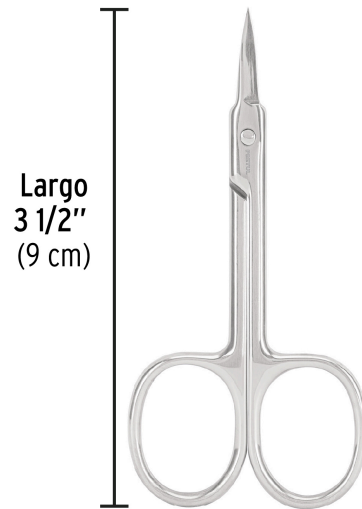

PRETUL

CÓDIGO: 28233 CLAVE: UNA-435P

Tijera para manicure 3-1/2", punta extrafina, PRETUL

- Forjada en acero inoxidable
- Mango ergonómico
- Punta extra fina
- Cabeza curva para cortar fácilmente piel muerta y padrastros
- Extra afilado

**Certificaciones y garantías****Especificaciones**

Largo	3 1/2" (9 cm)
Empaque individual	Tarjeta
Inner	6
Master	60
Pallet	12900

País de origen**Fabricado en China bajo las estrictas especificaciones de GRUPO TRUPER**

Imágenes complementarias

EMPAQUE INDIVIDUAL

EMPAQUE INNER

Contiene: 6 piezas

Imágenes complementarias

EMPAQUE MÁSTER