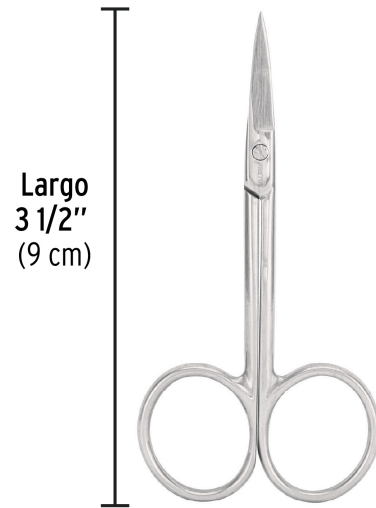

PRETUL

CÓDIGO: 28234 CLAVE: UNA-436P

Tijera manicure 3-1/2", punta fina, PRETUL

- Forjada en acero inoxidable
- Mango ergonómico
- Punta fina
- Cabeza curva para limpiar y arreglar cutículas
- Afilado para un corte preciso

**Certificaciones y garantías****Especificaciones**

Largo	3 1/2" (9 cm)
Empaque individual	Tarjeta
Inner	6
Máster	60

País de origen**Fabricado en China bajo las estrictas especificaciones de GRUPO TRUPER**

Imágenes complementarias

EMPAQUE INDIVIDUAL

Largo
6 cm
(2.4")

Peso: 0.02 kg (0.04 lb)

Imágenes complementarias

EMPAQUE INNER

Contiene: 6 piezas

Peso: 0.15 kg (0.3 lb)

EMPAQUE MASTER

Contiene: 10 inner (60 piezas)

Peso: 1.66 kg (3.7 lb)