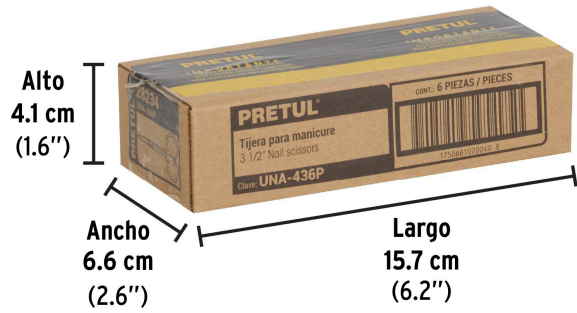

PRETUL

CÓDIGO: 28234 CLAVE: UNA-436P

Tijera manicure 3-1/2", punta fina, PRETUL

- Forjada en acero inoxidable
- Mango ergonómico
- Punta fina
- Cabeza curva para limpiar y arreglar cutículas
- Afilado para un corte preciso

**Certificaciones y garantías****Especificaciones**

Largo	3 1/2" (9 cm)
Empaque individual	Tarjeta
Inner	6
Máster	60

País de origen**Fabricado en China bajo las estrictas especificaciones de GRUPO TRUPER**

Imágenes complementarias

EMPAQUE INDIVIDUAL

Largo
6 cm
(2.4")

Peso: 0.02 kg (0.04 lb)

Imágenes complementarias

EMPAQUE INNER

Contiene: 6 piezas

Peso: 0.15 kg (0.3 lb)

EMPAQUE MASTER

Contiene: 10 inner (60 piezas)

Peso: 1.66 kg (3.7 lb)