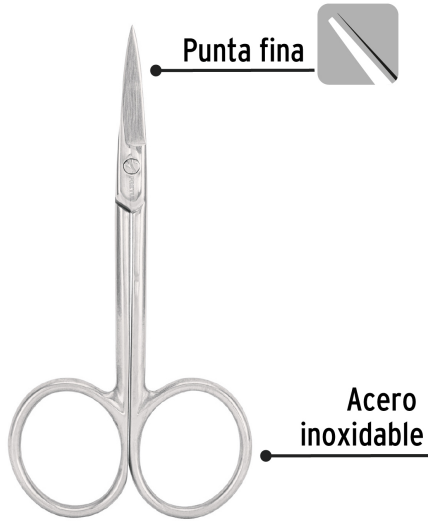

PRETUL

CÓDIGO: 28234 CLAVE: UNA-436P

Tijera manicure 3-1/2", punta fina, PRETUL

- Forjada en acero inoxidable
- Mango ergonómico
- Punta fina
- Cabeza curva para limpiar y arreglar cutículas
- Afilado para un corte preciso

Para limpiar y arreglar cutículas

Certificaciones y garantías**Especificaciones**

Largo	3 1/2" (9 cm)
Empaque individual	Tarjeta
Inner	6
Master	60

País de origen**Fabricado en China bajo las estrictas especificaciones de GRUPO TRUPER**

Imágenes complementarias

EMPAQUE INDIVIDUAL

EMPAQUE INNER

Contiene: 6 piezas

Peso: 0.15 kg (0.3 lb)

Imágenes complementarias

EMPAQUE MASTER

Contiene: 10 inner (60 piezas)

Peso: 1.66 kg (3.7 lb)