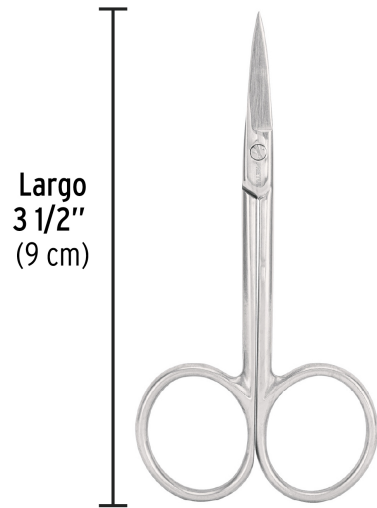

PRETUL

CÓDIGO: 28234 CLAVE: UNA-436P

Tijera manicure 3-1/2", punta fina, PRETUL

- Forjada en acero inoxidable
- Mango ergonómico
- Punta fina
- Cabeza curva para limpiar y arreglar cutículas
- Afilado para un corte preciso

Para limpiar y arreglar cutículas

Certificaciones y garantías**Especificaciones**

Largo	3 1/2" (9 cm)
Empaque individual	Tarjeta
Inner	6
Master	60

País de origen**Fabricado en China bajo las estrictas especificaciones de GRUPO TRUPER**

Imágenes complementarias

EMPAQUE INDIVIDUAL

EMPAQUE INNER

Contiene: 6 piezas

Peso: 0.15 kg (0.3 lb)

Imágenes complementarias

EMPAQUE MASTER

Contiene: 10 inner (60 piezas)

Peso: 1.66 kg (3.7 lb)