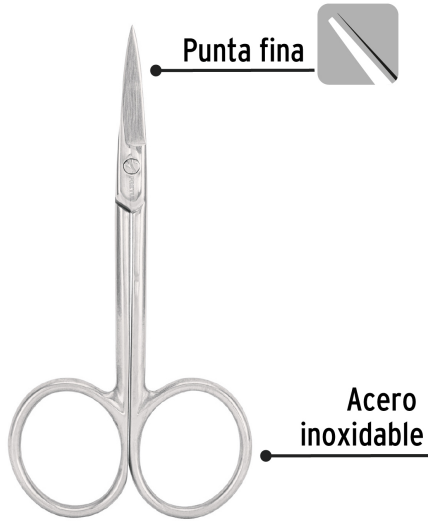

PRETUL

CÓDIGO: 28234 CLAVE: UNA-436P

Tijera manicure 3-1/2", punta fina, PRETUL

- Forjada en acero inoxidable
- Mango ergonómico
- Punta fina
- Cabeza curva para limpiar y arreglar cutículas
- Afilado para un corte preciso

**Certificaciones y garantías****Especificaciones**

Largo	3 1/2" (9 cm)
Empaque individual	Tarjeta
Inner	6
Máster	60

País de origen**Fabricado en China bajo las estrictas especificaciones de GRUPO TRUPER**

Imágenes complementarias

EMPAQUE INDIVIDUAL

Largo
6 cm
(2.4")

Peso: 0.02 kg (0.04 lb)

Imágenes complementarias

EMPAQUE INNER

Contiene: 6 piezas

Peso: 0.15 kg (0.3 lb)

EMPAQUE MASTER

Contiene: 10 inner (60 piezas)

Peso: 1.66 kg (3.7 lb)