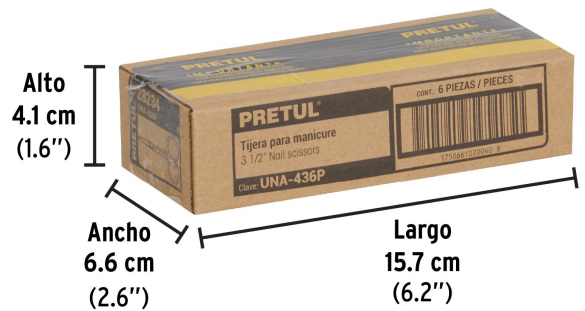

PRETUL

CÓDIGO: 28234 CLAVE: UNA-436P

Tijera manicure 3-1/2", punta fina, PRETUL

- Forjada en acero inoxidable
- Mango ergonómico
- Punta fina
- Cabeza curva para limpiar y arreglar cutículas
- Afilado para un corte preciso

Para limpiar y arreglar cutículas

Certificaciones y garantías**Especificaciones**

Largo	3 1/2" (9 cm)
Empaque individual	Tarjeta
Inner	6
Master	60

País de origen**Fabricado en China bajo las estrictas especificaciones de GRUPO TRUPER**

Imágenes complementarias

EMPAQUE INDIVIDUAL

EMPAQUE INNER

Contiene: 6 piezas

Peso: 0.15 kg (0.3 lb)

Imágenes complementarias

EMPAQUE MASTER

Contiene: 10 inner (60 piezas)

Peso: 1.66 kg (3.7 lb)