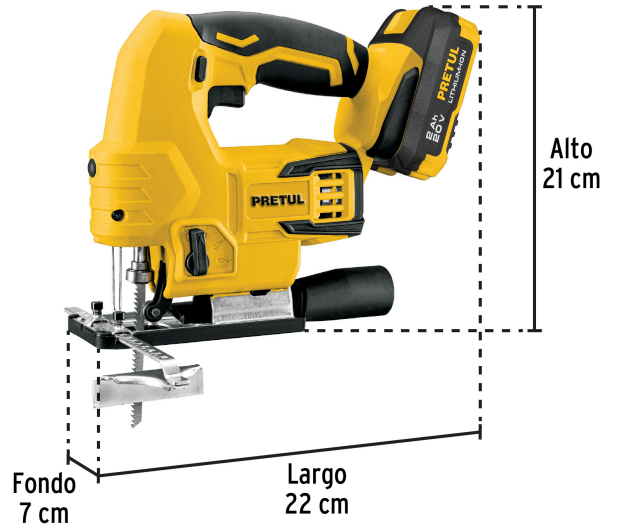

PRETUL

CÓDIGO: 28270 CLAVE: CALI-20P

Sierra caladora, 20V, 1 batería 2Ah, PRETUL

- Sistema de cambio rápido de segueta de 1/4 de vuelta
- Utiliza seguetas zanco tipo "T"
- Botón de uso continuo
- Zapata inclinable de 0°, 15°, 30° y 45° (izquierda / derecha)
- Luz LED para iluminar el área de trabajo y guía láser para cortes precisos
- Incluye adaptador para ensamblar aspiradoras plásticas Truper de 3, 4, 5 y 6 gal
- Para baterías ion litio modelos BAT-20P4 y BAT-20P marca Pretul®

**1 BATERÍA 2Ah
ION LITIO****Certificaciones y garantías**

- Cumple la norma: NOM-003-SCFI

**Especificaciones**

Tensión de la batería	20 V
Velocidad	0 - 2,500 cpm
Capacidad de corte máximo en madera	50 mm (2")
Capacidad de corte máximo en metal	8 mm (5/16")
Capacidad de corte máximo en plástico	20 mm (25/32")
Longitud de carrera	25 mm (1")
Acción pendular	4 niveles
Ajuste de ángulo de corte	Bisel hasta 45° por ambos lados
Tipo de zanco	"T"
Tiempo de carga	50 minutos
Tensión / Frecuencia (cargador)	127 V / 60 Hz
Consumo (cargador)	0.9 A
Dimensiones (Largo x Alto x Fondo)	22 cm x 21 cm x 7 cm
Peso	1.8 kg
Inner	1
Master	5
Pallet	160

Refacciones

Código	Clave	Descripción
21019	BAT-20PR	Batería ion litio, 20V, 2 Ah, PRETUL
28275	BAT-20P4	Batería ion litio, 20V, 4 Ah, PRETUL

Imágenes complementarias

EMPAQUE INDIVIDUAL

Peso: 2.94 kg (6.5 lb)

EMPAQUE MASTER

Contiene: 5 piezas

Peso: 15.44 kg (34 lb)

Imágenes complementarias