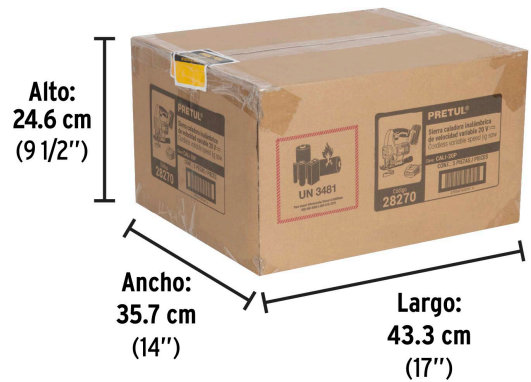

**1 BATERÍA 2Ah
ION LITIO****Certificaciones y garantías**

- Cumple la norma: NOM-003-SCFI

**Especificaciones**

Tensión de la batería	20 V
Velocidad	0 - 2,500 cpm
Capacidad de corte máximo en madera	50 mm (2")
Capacidad de corte máximo en metal	8 mm (5/16")
Capacidad de corte máximo en plástico	20 mm (25/32")
Longitud de carrera	25 mm (1")
Acción pendular	4 niveles
Ajuste de ángulo de corte	Bisel hasta 45° por ambos lados
Tipo de zanco	"T"
Tiempo de carga	50 minutos
Tensión / Frecuencia (cargador)	127 V / 60 Hz
Consumo (cargador)	0.9 A
Dimensiones (Largo x Alto x Fondo)	22 cm x 21 cm x 7 cm
Peso	1.8 kg
Inner	1
Master	5
Pallet	160

Refacciones

Código	Clave	Descripción
21019	BAT-20PR	Batería ion litio, 20V, 2 Ah, PRETUL
28275	BAT-20P4	Batería ion litio, 20V, 4 Ah, PRETUL

Imágenes complementarias

EMPAQUE INDIVIDUAL

Peso: 2.94 kg (6.5 lb)

EMPAQUE MASTER

Contiene: 5 piezas

Peso: 15.44 kg (34 lb)

Imágenes complementarias