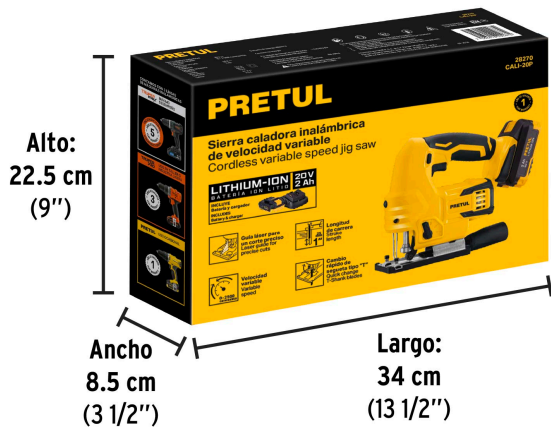

PRETUL

CÓDIGO: 28270 CLAVE: CALI-20P

Sierra caladora, 20V, 1 batería 2Ah, PRETUL

- Sistema de cambio rápido de segueta de 1/4 de vuelta
- Utiliza seguetas zanco tipo "T"
- Botón de uso continuo
- Zapata inclinable de 0°, 15°, 30° y 45° (izquierda / derecha)
- Luz LED para iluminar el área de trabajo y guía láser para cortes precisos
- Incluye adaptador para ensamblar aspiradoras plásticas Truper de 3, 4, 5 y 6 gal
- Para baterías ion litio modelos BAT-20P4 y BAT-20P marca Pretul®

**1 BATERÍA 2Ah
ION LITIO****Certificaciones y garantías**

- Cumple la norma: NOM-003-SCFI

**Especificaciones**

Tensión de la batería	20 V
Velocidad	0 - 2,500 cpm
Capacidad de corte máximo en madera	50 mm (2")
Capacidad de corte máximo en metal	8 mm (5/16")
Capacidad de corte máximo en plástico	20 mm (25/32")
Longitud de carrera	25 mm (1")
Acción pendular	4 niveles
Ajuste de ángulo de corte	Bisel hasta 45° por ambos lados
Tipo de zanco	"T"
Tiempo de carga	50 minutos
Tensión / Frecuencia (cargador)	127 V / 60 Hz
Consumo (cargador)	0.9 A
Dimensiones (Largo x Alto x Fondo)	22 cm x 21 cm x 7 cm
Peso	1.8 kg
Inner	1
Master	5
Pallet	160

Refacciones

Código	Clave	Descripción
21019	BAT-20PR	Batería ion litio, 20V, 2 Ah, PRETUL
28275	BAT-20P4	Batería ion litio, 20V, 4 Ah, PRETUL

Imágenes complementarias

EMPAQUE INDIVIDUAL

Peso: 2.94 kg (6.5 lb)

EMPAQUE MASTER

Contiene: 5 piezas

Peso: 15.44 kg (34 lb)

Imágenes complementarias