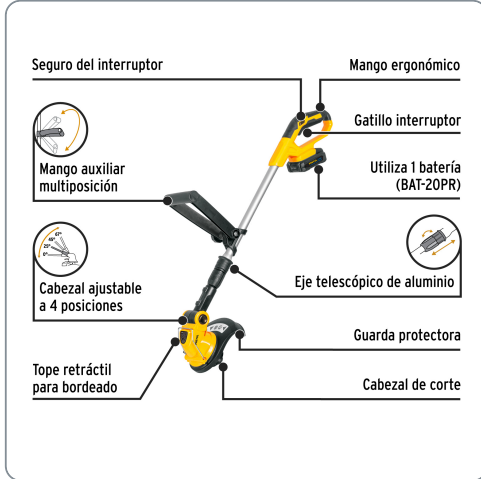

PRETUL CÓDIGO: 28272 CLAVE: DESI-20P

Desbrozadora inalámbrica 20V, 1 batería 2Ah, 1 carg. PRETUL

- Uso residencial ligero, para corte de césped
- Eje telescópico de aluminio
- Cabeza ajustable a 4 posiciones (67°, 45°, 25° y 0°)

Especificaciones técnicas	
Diámetro de corte	9" (23 cm)
Tiempo de carga	55 minutos
Tensión / Frecuencia (Cargador)	127 V / 60 Hz
Consumo del cargador	0.9 A
Nivel de ruido	90 dBA
Máximo diámetro de hilo	1.6 mm
Peso	1.5 kg