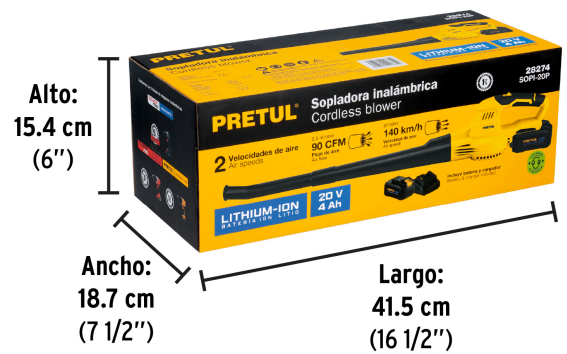

EMPAQUE INDIVIDUAL