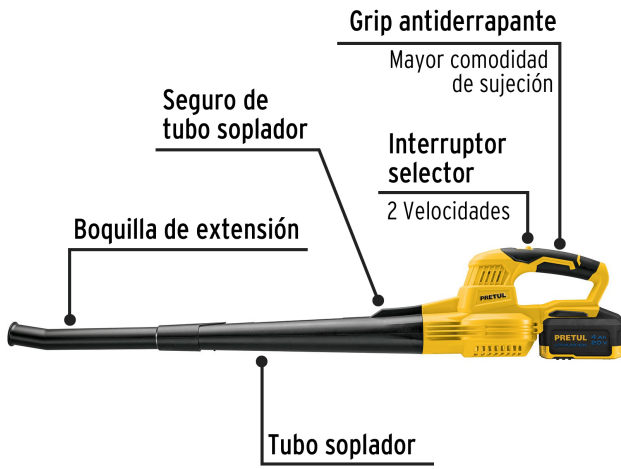

EMPAQUE INDIVIDUAL

Peso: 2.64 kg (5.8 lb)