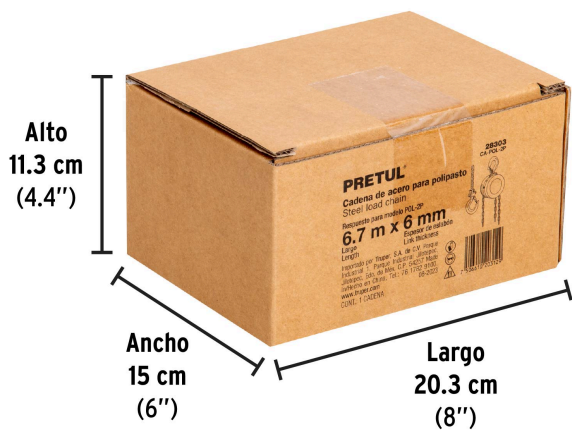

**PRETUL**

CÓDIGO: 28303    CLAVE: CA-POL-2P

**Cadena para polipasto POL-2P, PRETUL**

- Fabricada de acero
- Para polipasto modelo POL-2P marca Pretul®

**Certificaciones y garantías**

• Garantizado contra defectos de fabricación o mano de obra. La garantía se puede hacer válida con cualquier distribuidor de TRUPER

**Especificaciones**

Largo	6.70 m
Espesor de eslabón	6 mm
Empaque individual	Caja
Inner	1
Máster	3
Pallet	180

**País de origen**

Fabricado en China bajo las estrictas especificaciones de GRUPO TRUPER

Imágenes complementarias

Para polipasto

**POL-2P**

**EMPAQUE INDIVIDUAL**

**Peso: 5.36 kg (11.8 lb)**

**EMPAQUE MÁSTER**

**Contiene: 3 piezas**

**Peso: 16.62 kg (36.6 lb)**