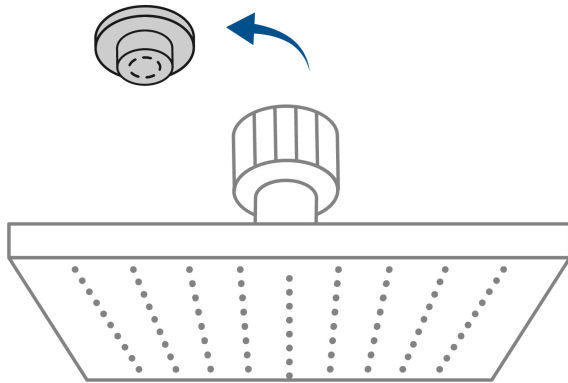

FOSET AQUA

CÓDIGO: 46739 CLAVE: R-403SN

Regadera cuadrada 4", ABS, sin brazo, satín, AQUA

- Cabeza de ABS
- Para mayor flujo de agua se puede retirar el reductor
- Compatible con el brazo y chapetón BCH-500N marca Foset ®

Certificaciones y garantías

- Cumple la norma NOM-008-CONAGUA

Especificaciones

Medida	4" (10 cm)
Acabado	Satín
Presión de trabajo mínima	0.25 kgf/cm ²
Conexión de entrada	1/2" - 14 NPT
Empaque individual	Caballote
Inner	4
Master	24
Pallet	960

País de origen

Fabricado en China bajo las estrictas especificaciones de GRUPO TRUPER

Imágenes complementarias

Para mayor flujo de agua se puede retirar el reductor

Altura (h)	Presión		
	kPa	kgf / cm ²	PSI
2 m	20	0.2	2.8
3 m	30	0.3	4.2
4 m	40	0.4	5.6