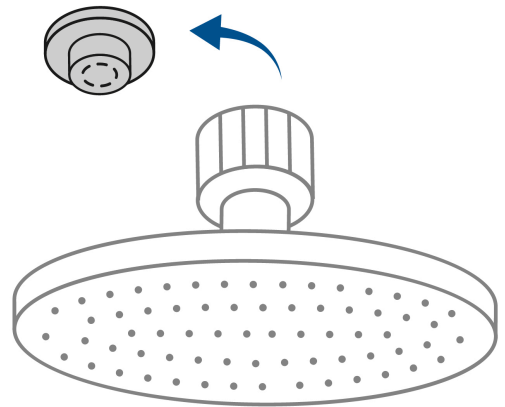

FOSET ELEMENT

CÓDIGO: 45582 CLAVE: R-206SN

Regadera satín 6" plato redondo, sin brazo, FOSET ELEMENT

- Cabeza de latón para máxima duración
- Para mayor flujo de agua se puede retirar el reductor
- Compatible con el brazo y chapetón BCH-700N, BCH-710N y BCH-720N marca Foset ®

Certificaciones y garantías

- Cumple la norma NOM-008-CONAGUA

Especificaciones

Diámetro de la cabeza	6" (15 cm)
Acabado	Satín (PVD)
Presión de trabajo	0.25 kgf/cm ² a 6 kgf/cm ²
Conexión de entrada	1/2" - 14 NPT
Empaque individual	Caja
Inner	1
Máster	4
Pallet	360

País de origen

Fabricado en China bajo las estrictas especificaciones de GRUPO TRUPER

Imágenes complementarias

Compatible con el brazo y chapetón de repuesto para regaderas

Para mayor flujo de agua se puede retirar el reductor

Altura (h)	Presión		
	kPa	kgf / cm ²	PSI
2 m	20	0.2	2.8
3 m	30	0.3	4.2
4 m	40	0.4	5.6

Imágenes complementarias

EMPAQUE INDIVIDUAL

Peso: 0.5 kg (1 lb)

EMPAQUE INNER

Contiene: 1 piezas

Peso: 0.55 kg (1.2 lb)

Imágenes complementarias