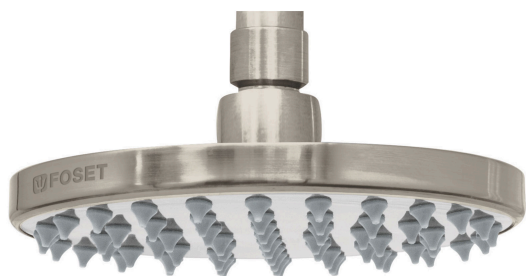

FOSET ELEMENT

CÓDIGO: 45582 CLAVE: R-206SN

Regadera satín 6" plato redondo, sin brazo, FOSET ELEMENT

- Cabeza de latón para máxima duración
- Para mayor flujo de agua se puede retirar el reductor
- Compatible con el brazo y chapetón BCH-700N, BCH-710N y BCH-720N marca Foset ®

Certificaciones y garantías

- Cumple la norma NOM-008-CONAGUA

Especificaciones

Diámetro de la cabeza	6" (15 cm)
Acabado	Satín (PVD)
Presión de trabajo	0.25 kgf/cm ² a 6 kgf/cm ²
Conexión de entrada	1/2" - 14 NPT
Empaque individual	Caja
Inner	1
Máster	4
Pallet	360

País de origen

Fabricado en China bajo las estrictas especificaciones de GRUPO TRUPER

Imágenes complementarias

Compatible con el brazo y chapetón de repuesto para regaderas

Para mayor flujo de agua se puede retirar el reductor

EMPAQUE MASTER

Contiene: 4 inner (4 piezas)

Peso: 2.5 kg (5.5 lb)