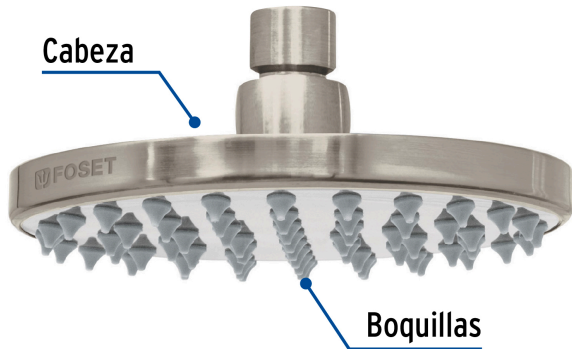

Imágenes complementarias