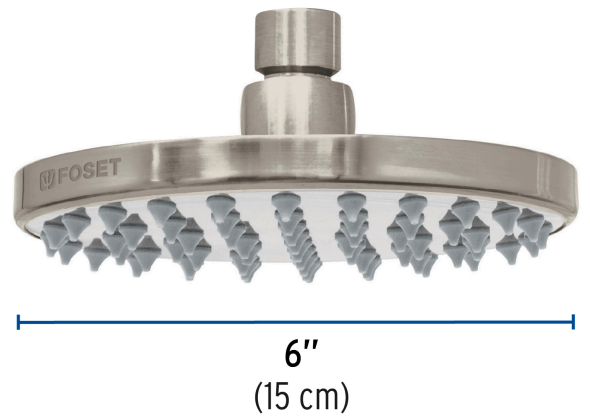

FOSET ELEMENT

CÓDIGO: 45582 CLAVE: R-206SN

Regadera satín 6" plato redondo, sin brazo, FOSET ELEMENT

- Cabeza de latón para máxima duración
- Para mayor flujo de agua se puede retirar el reductor
- Compatible con el brazo y chapetón BCH-700N, BCH-710N y BCH-720N marca Foset ®

Certificaciones y garantías

- Cumple la norma NOM-008-CONAGUA

Especificaciones

Diámetro de la cabeza	6" (15 cm)
Acabado	Satín (PVD)
Presión de trabajo	0.25 kgf/cm ² a 6 kgf/cm ²
Conexión de entrada	1/2" - 14 NPT
Empaque individual	Caja
Inner	1
Máster	4
Pallet	360

País de origen

Fabricado en China bajo las estrictas especificaciones de GRUPO TRUPER

Imágenes complementarias

Compatible con el brazo y chapetón de repuesto para regaderas

Para mayor flujo de agua se puede retirar el reductor

Altura (h)	Presión		
	kPa	kgf / cm ²	PSI
2 m	20	0.2	2.8
3 m	30	0.3	4.2
4 m	40	0.4	5.6

Imágenes complementarias

EMPAQUE INDIVIDUAL

Peso: 0.5 kg (1 lb)

EMPAQUE INNER

Contiene: 1 piezas

Peso: 0.55 kg (1.2 lb)

Imágenes complementarias