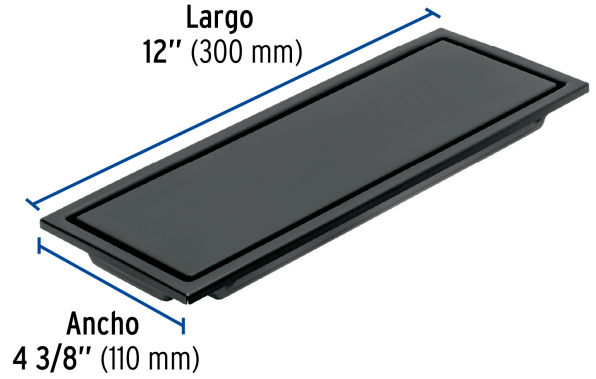

FOSET

CÓDIGO: 45324 CLAVE: RS-704M

Resumidero rectangular 30x11cm reversible, negro, FOSET AQUA

- Cuerpo de acero inoxidable con trampa de ABS para desagüe
- Cubierta de acero inoxidable con diseño reversible que permite colocar inserto cerámico
- Trampa automática que impide el retorno de olores y el paso de insectos
- Ideal para desagües interiores y exteriores

Certificaciones y garantías

Especificaciones

Acabado	Negro mate
Diámetro de salida	1 3/8" (35 mm)
Largo x ancho	12" (300 mm) x 4 3/8" (110 mm)
Peso	536 g
Empaque individual	Caja
Inner	2
Máster	24
Pallet	432

Incluye

Gancho de extracción para limpieza

País de origen

Fabricado en China bajo las estrictas especificaciones de GRUPO TRUPER

Imágenes complementarias

Cuerpo y cubierta
de acero inoxidable

Largo
12" (300 mm)

Ancho
4 3/8" (110 mm)