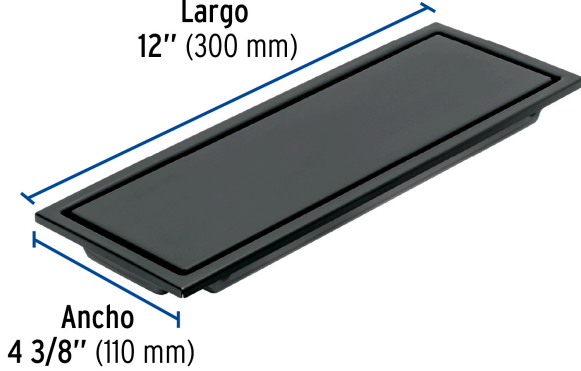

FOSET

CÓDIGO: 45324 CLAVE: RS-704M

**Resumidero rectangular 30x11cm reversible, negro, FOSET AQUA**

- Cuerpo de acero inoxidable con trampa de ABS para desagüe
- Cubierta de acero inoxidable con diseño reversible que permite colocar inserto cerámico
- Trampa automática que impide el retorno de olores y el paso de insectos
- Ideal para desagües interiores y exteriores

**Certificaciones y garantías****Especificaciones**

Acabado	Negro mate
Diámetro de salida	1 3/8" (35 mm)
Largo x ancho	12" (300 mm) x 4 3/8" (110 mm)
Peso	536 g
Empaque individual	Caja
Inner	2
Máster	24
Pallet	432

## Imágenes complementarias

Cuerpo y cubierta  
de acero inoxidable

Largo  
12" (300 mm)

Ancho  
4 3/8" (110 mm)