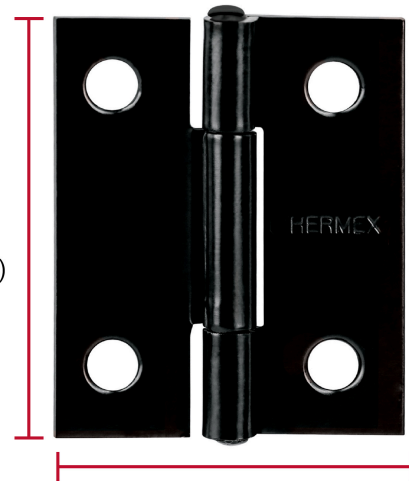

HERMEX

CÓDIGO: 45633 CLAVE: BR-156

Bisagra rectangular 1-1/2" negra, HERMEX

- Fabricada en acero con acabado negro
- Perno remachado con cabeza media bola
- En carpintería y en la industria mueblera

**Certificaciones y garantías**

País de origen

Fabricado en China bajo las estrictas especificaciones de GRUPO TRUPER

Imágenes complementarias

Perno remachado
con cabeza media bola

Largo
1 1/2"
(38 mm)

Ancho
1 3/16" (30 mm)