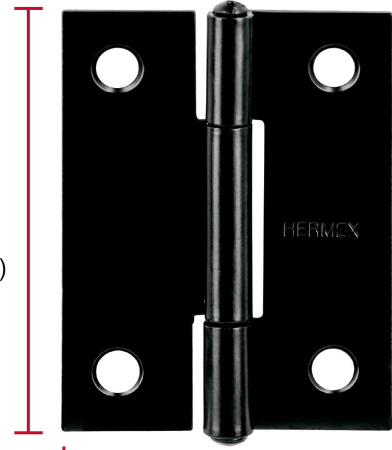

CÓDIGO: 45634 CLAVE: BR-206

Bisagra rectangular 2" negra, HERMEX

- Fabricada en acero con acabado negro
- Perno remachado con cabeza media bola
- En carpintería y en la industria mueblera

Cabeza media bola

Incluye tornillería

Certificaciones y garantías

- Garantizado contra defectos de fabricación o mano de obra. La garantía se puede hacer válida con cualquier distribuidor de TRUPER

Especificaciones

Medida (largo x ancho)	2" x 1 1/2" (50 x 38 mm)
Espesor	1 mm
Número de orificios	4
Empaque individual	Caja
Inner	20
Master	200
Pallet	32000

País de origen

Fabricado en China bajo las estrictas especificaciones de GRUPO TRUPER

Imágenes complementarias

Perno remachado con cabeza media bola

Largo
2"
(50 mm)

Ancho
1 1/2" (38 mm)