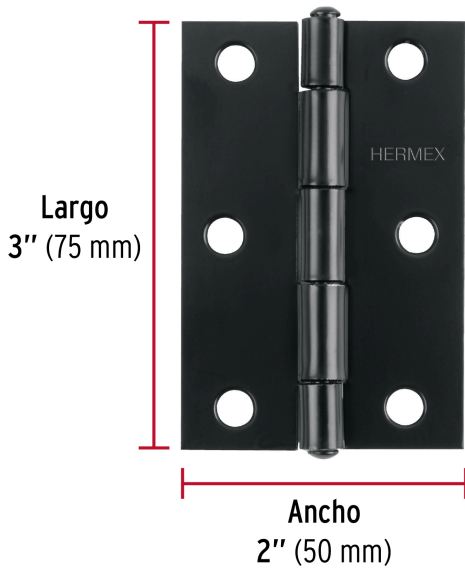

**HERMEX**

CÓDIGO: 45636 CLAVE: BR-306

**Bisagra rectangular 3" negra, HERMEX**

- Fabricada en acero con acabado negro
- Perno remachado con cabeza media bola
- En carpintería y en la industria mueblera

**Certificaciones y garantías**

- Garantizado contra defectos de fabricación o mano de obra. La garantía se puede hacer válida con cualquier distribuidor de TRUPER

**Especificaciones**

Medida (largo x ancho)	3" x 2" (75 x 50 mm)
Espesor	1.5 mm
Número de orificios	6
Empaque individual	Caja
Inner	20
Máster	200
Pallet	12800

**País de origen****Fabricado en China bajo las estrictas especificaciones de GRUPO TRUPER**

Imágenes complementarias

**EMPAQUE INNER**

Contiene: 20 piezas

Peso: 1.3 kg (2.9 lb)

**EMPAQUE MÁSTER**

Contiene: 10 inner (200 piezas)

Peso: 13.28 kg (29.3 lb)