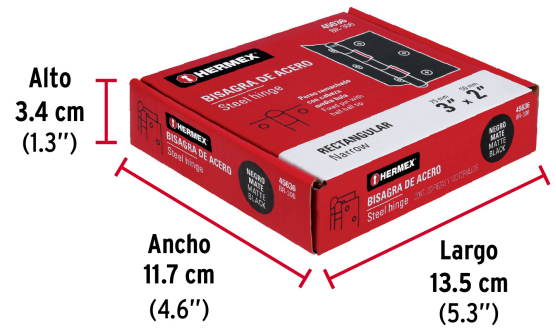

**HERMEX**

CÓDIGO: 45636 CLAVE: BR-306

**Bisagra rectangular 3" negra, HERMEX**

- Fabricada en acero con acabado negro
- Perno remachado con cabeza media bola
- En carpintería y en la industria mueblera

**Certificaciones y garantías**

- Garantizado contra defectos de fabricación o mano de obra. La garantía se puede hacer válida con cualquier distribuidor de TRUPER

**Especificaciones**

Medida (largo x ancho)	3" x 2" (75 x 50 mm)
Espesor	1.5 mm
Número de orificios	6
Empaque individual	Caja
Inner	20
Máster	200
Pallet	12800

**País de origen****Fabricado en China bajo las estrictas especificaciones de GRUPO TRUPER**

Imágenes complementarias

**EMPAQUE INNER**

Contiene: 20 piezas

Peso: 1.3 kg (2.9 lb)

**EMPAQUE MÁSTER**

Contiene: 10 inner (200 piezas)

Peso: 13.28 kg (29.3 lb)