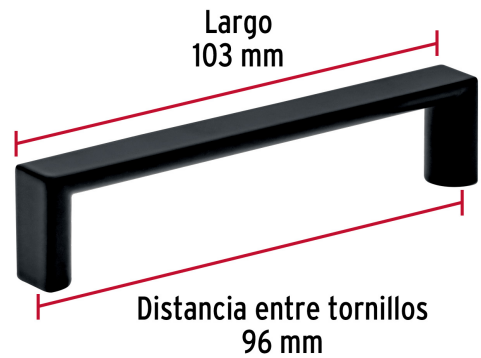

HERMEX

CÓDIGO: 45639 CLAVE: JAL-0961

Jaladera de 96mm, línea Andamio, negro, HERMEX

- Metálica con acabado negro mate
- Ideal para instalar en puertas y cajones de muebles
- Para carpintería

**Certificaciones y garantías**

- Garantizado contra defectos de fabricación o mano de obra. La garantía se puede hacer válida con cualquier distribuidor de TRUPER

Especificaciones

Distancia entre tornillos	96 mm
Largo	103 mm
Empaque individual	Bolsa
Inner	12
Master	288
Pallet	12960

Incluye

2 Tornillos

País de origen**Fabricado en China bajo las estrictas especificaciones de GRUPO TRUPER**

Imágenes complementarias

EMPAQUE INDIVIDUAL

Peso: 0.05 kg (0.1 lb)

EMPAQUE INNER

Contiene: 12 piezas