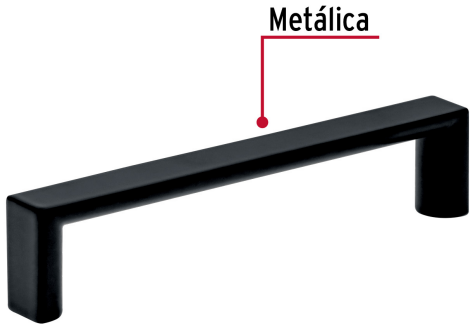

Imágenes complementarias