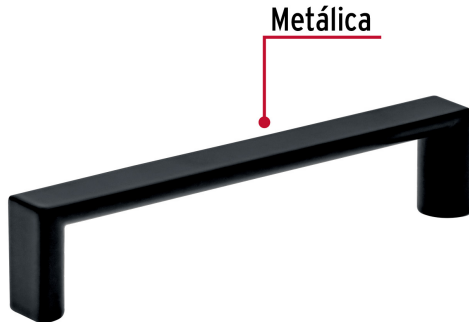

Imágenes complementarias