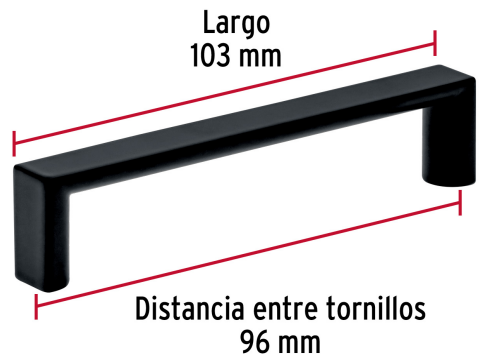

Imágenes complementarias