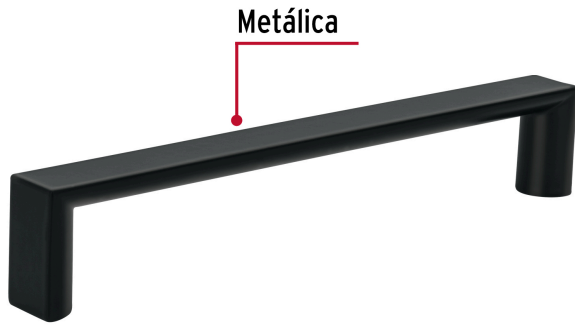

HERMEX

CÓDIGO: 45640 CLAVE: JAL-0962

Jaladera de 128mm, línea Andamio, negro, HERMEX

- Metálica con acabado negro mate
- Ideal para instalar en puertas y cajones de muebles
- Para carpintería

Incluye
tornillería**Certificaciones y garantías**

- Garantizado contra defectos de fabricación o mano de obra. La garantía se puede hacer válida con cualquier distribuidor de TRUPER

Especificaciones

Distancia entre tornillos	128 mm
Largo	134 mm
Empaque individual	Bolsa
Inner	12
Master	288
Pallet	10368

Incluye

2 Tornillos

País de origen

Fabricado en China bajo las estrictas especificaciones de GRUPO TRUPER

Imágenes complementarias

EMPAQUE INNER

Contiene: 12 piezas

Peso: 1 kg (2.2 lb)