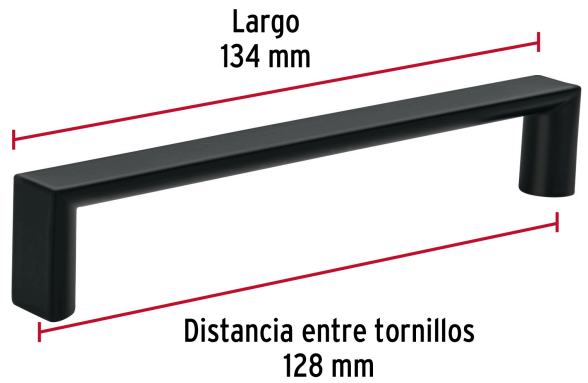

**HERMEX**

CÓDIGO: 45640 CLAVE: JAL-0962

**Jaladera de 128mm, línea Andamio, negro, HERMEX**

- Metálica con acabado negro mate
- Ideal para instalar en puertas y cajones de muebles
- Para carpintería

Incluye  
tornillería**Certificaciones y garantías**

- Garantizado contra defectos de fabricación o mano de obra. La garantía se puede hacer válida con cualquier distribuidor de TRUPER

**Especificaciones**

Distancia entre tornillos	128 mm
Largo	134 mm
Empaque individual	Bolsa
Inner	12
Máster	288
Pallet	10368

**Incluye**

2 Tornillos

**País de origen**

Fabricado en China bajo las estrictas especificaciones de GRUPO TRUPER

Imágenes complementarias

**EMPAQUE INNER**

Contiene: 12 piezas

Peso: 1 kg (2.2 lb)

**EMPAQUE MASTER**

Contiene: 24 inner (288 piezas)

Peso: 24.38 kg (53.7 lb)