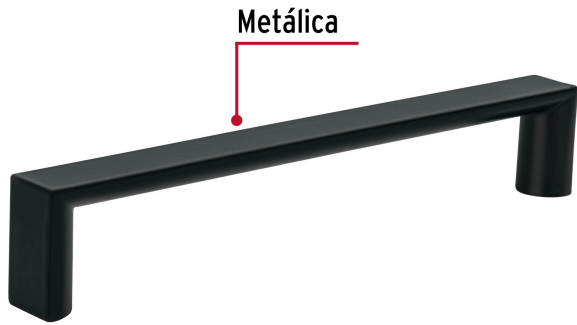

Imágenes complementarias