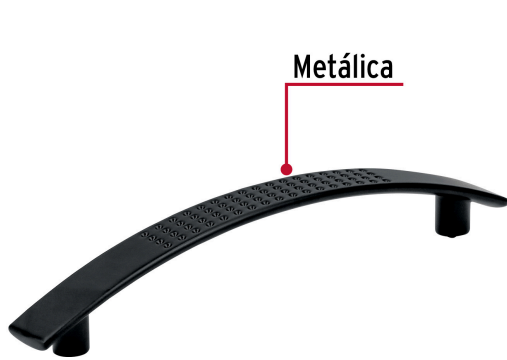

Imágenes complementarias