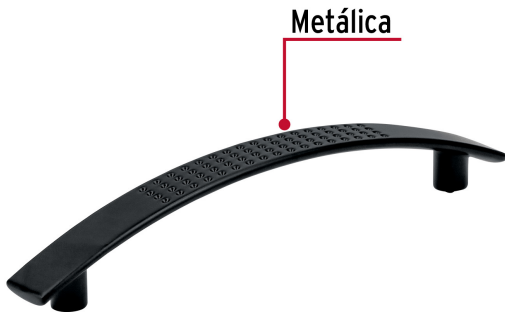

HERMEX

CÓDIGO: 45641 CLAVE: JAL-0161

Jaladera de 96mm, línea Contempo, negro, HERMEX

- Metálica con acabado negro mate
- Ideal para instalar en puertas y cajones de muebles
- Para carpintería

**Certificaciones y garantías**

- Garantizado contra defectos de fabricación o mano de obra. La garantía se puede hacer válida con cualquier distribuidor de TRUPER

Especificaciones

Distancia entre tornillos	96 mm
Largo	117 mm
Empaque individual	Bolsa
Inner	12
Máster	432
Pallet	15552

Incluye

2 Tornillos

País de origen**Fabricado en China bajo las estrictas especificaciones de GRUPO TRUPER**

Imágenes complementarias

Metálica

Largo
117 mm

Distancia entre tornillos
96 mm

EMPAQUE INDIVIDUAL