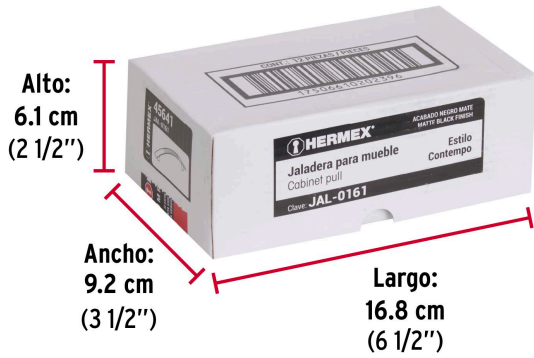

HERMEX

CÓDIGO: 45641 CLAVE: JAL-0161

Jaladera de 96mm, línea Contempo, negro, HERMEX

- Metálica con acabado negro mate
- Ideal para instalar en puertas y cajones de muebles
- Para carpintería

**Certificaciones y garantías**

- Garantizado contra defectos de fabricación o mano de obra. La garantía se puede hacer válida con cualquier distribuidor de TRUPER

Especificaciones

Distancia entre tornillos	96 mm
Largo	117 mm
Empaque individual	Bolsa
Inner	12
Máster	432
Pallet	15552

Alto:
18 cm
(7")

Largo:
4.8 cm
(2")

Peso: 0.03 kg (0.07 lb)

Imágenes complementarias

EMPAQUE INNER

Contiene: 12 piezas

Peso: 0.46 kg (1 lb)

EMPAQUE MASTER

Contiene: 36 inner (432 piezas)

Peso: 17.1 kg (37.7 lb)