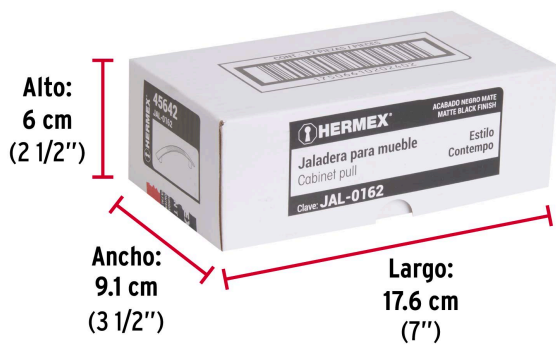

HERMEX

CÓDIGO: 45642 CLAVE: JAL-0162

Jaladera de 128mm, línea Contempo, negro, HERMEX

- Metálica con acabado negro mate
- Ideal para instalar en puertas y cajones de muebles
- Para carpintería

**Certificaciones y garantías**

- Garantizado contra defectos de fabricación o mano de obra. La garantía se puede hacer válida con cualquier distribuidor de TRUPER

Especificaciones

Distancia entre tornillos	128 mm
Largo	152 mm
Empaque individual	Bolsa
Inner	12
Máster	432
Pallet	15552

Incluye

2 Tornillos

País de origen

Fabricado en China bajo las estrictas especificaciones de GRUPO TRUPER

Imágenes complementarias

EMPAQUE INNER

Contiene: 12 piezas

Peso: 0.65 kg (1.4 lb)

EMPAQUE MASTER

Contiene: 36 inner (432 piezas)

Peso: 24 kg (52.9 lb)