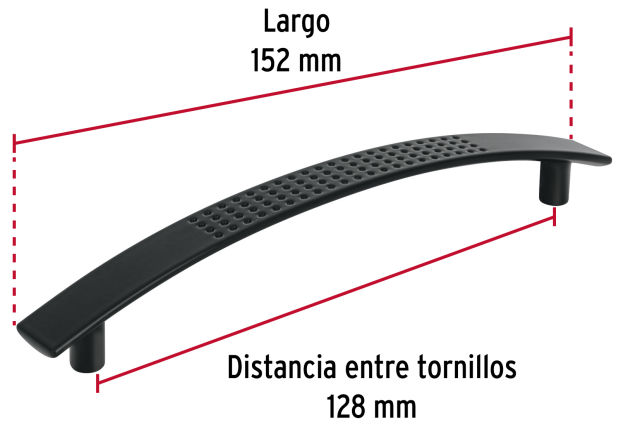

HERMEX

CÓDIGO: 45642 CLAVE: JAL-0162

Jaladera de 128mm, línea Contempo, negro, HERMEX

- Metálica con acabado negro mate
- Ideal para instalar en puertas y cajones de muebles
- Para carpintería

**Certificaciones y garantías**

- Garantizado contra defectos de fabricación o mano de obra. La garantía se puede hacer válida con cualquier distribuidor de TRUPER

Especificaciones

Distancia entre tornillos	128 mm
Largo	152 mm
Empaque individual	Bolsa
Inner	12
Máster	432
Pallet	15552

Incluye

2 Tornillos

País de origen

Fabricado en China bajo las estrictas especificaciones de GRUPO TRUPER

Imágenes complementarias

EMPAQUE INNER

Contiene: 12 piezas

Peso: 0.65 kg (1.4 lb)