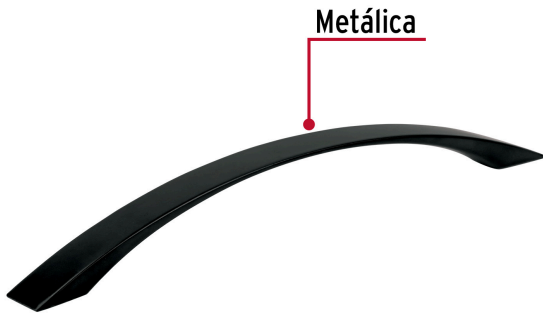

Imágenes complementarias