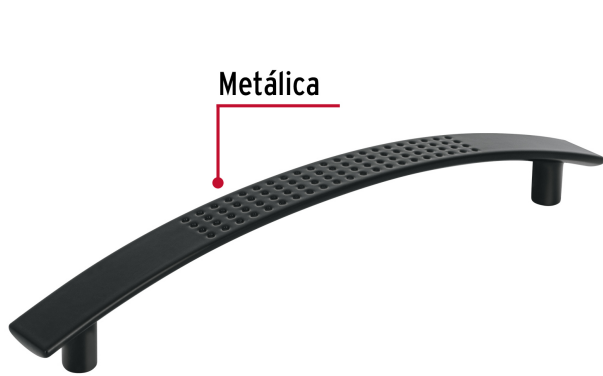

Imágenes complementarias