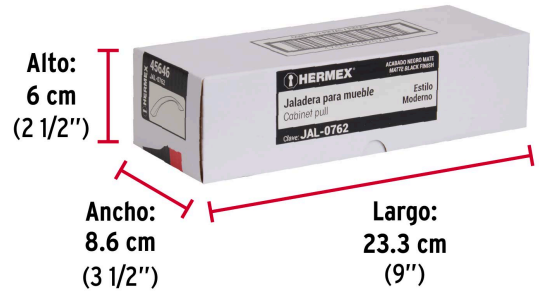

**HERMEX**

CÓDIGO: 45646 CLAVE: JAL-0762

**Jaladera de 160mm, línea Moderna, negro, HERMEX**

- Metálica con acabado negro mate
- Ideal para instalar en puertas y cajones de muebles
- Para carpintería

Incluye  
tornillería**Certificaciones y garantías**

- Garantizado contra defectos de fabricación o mano de obra. La garantía se puede hacer válida con cualquier distribuidor de TRUPER

**Especificaciones**

Distancia entre tornillos	160 mm
Largo	191 mm
Empaque individual	Bolsa
Inner	12
Master	168
Pallet	9408

**Incluye**

2 Tornillos

**País de origen**

Fabricado en China bajo las estrictas especificaciones de GRUPO TRUPER

Imágenes complementarias

**EMPAQUE INDIVIDUAL**

**EMPAQUE INNER**

Peso: 0.09 kg (0.2 lb)

Contiene: 12 piezas

Peso: 1.22 kg (2.7 lb)