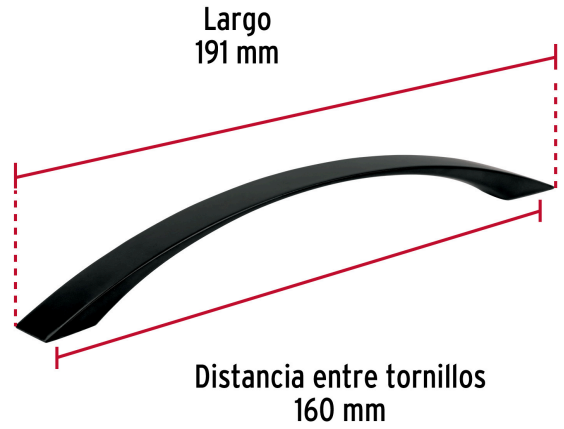

**HERMEX**

CÓDIGO: 45646 CLAVE: JAL-0762

**Jaladera de 160mm, línea Moderna, negro, HERMEX**

- Metálica con acabado negro mate
- Ideal para instalar en puertas y cajones de muebles
- Para carpintería

Incluye  
tornillería**Certificaciones y garantías**

- Garantizado contra defectos de fabricación o mano de obra. La garantía se puede hacer válida con cualquier distribuidor de TRUPER

**Especificaciones**

Distancia entre tornillos	160 mm
Largo	191 mm
Empaque individual	Bolsa
Inner	12
Master	168
Pallet	9408

**Incluye**

2 Tornillos

**País de origen**

Fabricado en China bajo las estrictas especificaciones de GRUPO TRUPER

Imágenes complementarias

**EMPAQUE INDIVIDUAL**

**EMPAQUE INNER**

Peso: 0.09 kg (0.2 lb)