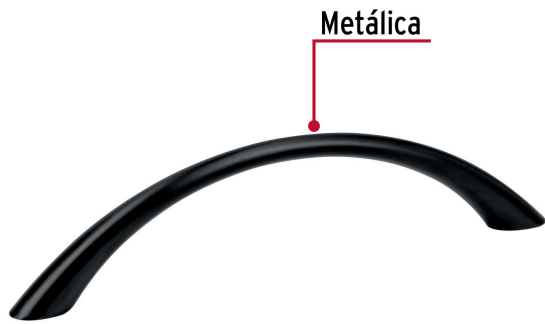

HERMEX

CÓDIGO: 45643 CLAVE: JAL-0261

Jaladera de 96mm, línea Arco, negro, HERMEX

- Metálica con acabado negro mate
- Ideal para instalar en puertas y cajones de muebles
- Para carpintería

Incluye
tornillería**Certificaciones y garantías**

- Garantizado contra defectos de fabricación o mano de obra. La garantía se puede hacer válida con cualquier distribuidor de TRUPER

Especificaciones

Distancia entre tornillos	96 mm
Largo	114.5 mm
Empaque individual	Bolsa
Inner	12
Master	432
Pallet	15552

Incluye

2 Tornillos

País de origen**Fabricado en China bajo las estrictas especificaciones de GRUPO TRUPER**

Imágenes complementarias

Metálica

Largo
114.5 mm

Distancia entre tornillos
96 mm

EMPAQUE INDIVIDUAL