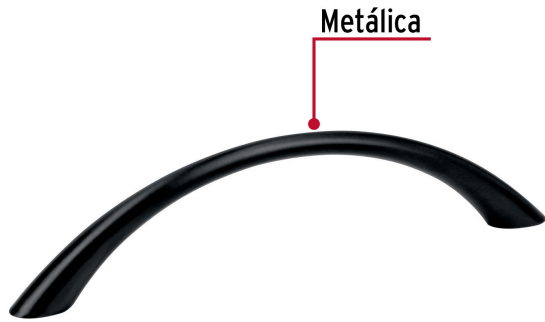

Imágenes complementarias