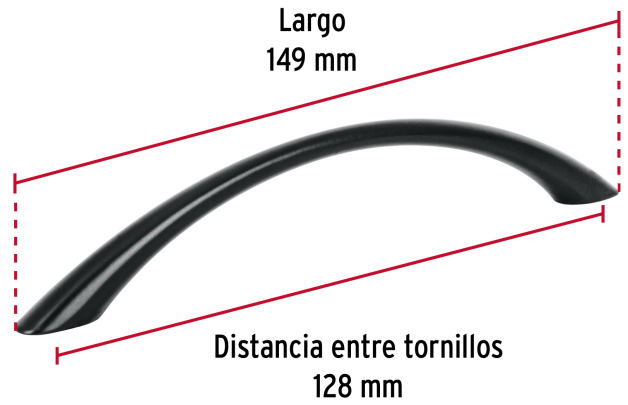

HERMEX

CÓDIGO: 45644 CLAVE: JAL-0262

Jaladera de 128mm, línea Arco, negro, HERMEX

- Metálica con acabado negro mate
- Ideal para instalar en puertas y cajones de muebles
- Para carpintería

**Certificaciones y garantías**

- Garantizado contra defectos de fabricación o mano de obra. La garantía se puede hacer válida con cualquier distribuidor de TRUPER

Especificaciones

Distancia entre tornillos	128 mm
Largo	149 mm
Empaque individual	Bolsa
Inner	12
Máster	432
Pallet	11664

Incluye

2 Tornillos

País de origen

Fabricado en China bajo las estrictas especificaciones de GRUPO TRUPER

Imágenes complementarias

Metálica

EMPAQUE INNER

Contiene: 12 piezas

Peso: 0.63 kg (1.4 lb)

EMPAQUE MASTER

Contiene: 36 inner (432 piezas)

Peso: 23.18 kg (51 lb)