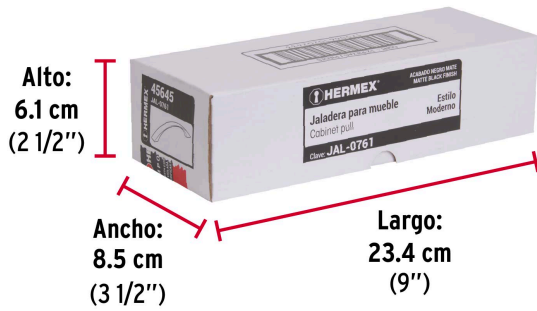

**HERMEX**

CÓDIGO: 45645 CLAVE: JAL-0761

**Jaladera de 128mm, línea Moderna, negro, HERMEX**

- Metálica con acabado negro mate
- Ideal para instalar en puertas y cajones de muebles
- Para carpintería

**Certificaciones y garantías**

- Garantizado contra defectos de fabricación o mano de obra. La garantía se puede hacer válida con cualquier distribuidor de TRUPER

**Especificaciones**

Distancia entre tornillos	128 mm
Largo	158 mm
Empaque individual	Etiqueta
Inner	12
Máster	168
Pallet	10752

**Incluye**

2 Tornillos

**País de origen**

Fabricado en China bajo las estrictas especificaciones de GRUPO TRUPER

**Imágenes complementarias**

**EMPAQUE INNER**

**Contiene: 12 piezas**

**Peso: 0.92 kg (2 lb)**

**EMPAQUE MASTER**

**Contiene: 14 inner (168 piezas)**

**Peso: 13.92 kg (30.7 lb)**