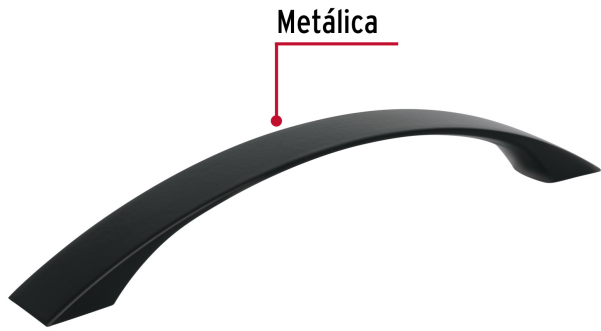

Imágenes complementarias