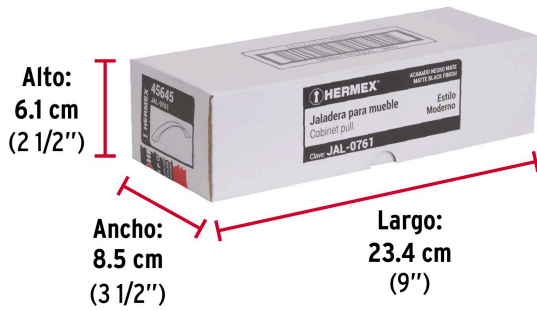

**HERMEX**

CÓDIGO: 45645 CLAVE: JAL-0761

**Jaladera de 128mm, línea Moderna, negro, HERMEX**

- Metálica con acabado negro mate
- Ideal para instalar en puertas y cajones de muebles
- Para carpintería

**Certificaciones y garantías**

- Garantizado contra defectos de fabricación o mano de obra. La garantía se puede hacer válida con cualquier distribuidor de TRUPER

**Especificaciones**

Distancia entre tornillos	128 mm
Largo	158 mm
Empaque individual	Etiqueta
Inner	12
Master	168
Pallet	10752

**Incluye**

2 Tornillos

**País de origen**

Fabricado en China bajo las estrictas especificaciones de GRUPO TRUPER

Imágenes complementarias

**EMPAQUE INNER**

**EMPAQUE MASTER**

Contiene: 12 piezas

Peso: 0.92 kg (2 lb)

Contiene: 14 inner (168 piezas)

Peso: 13.92 kg (30.7 lb)