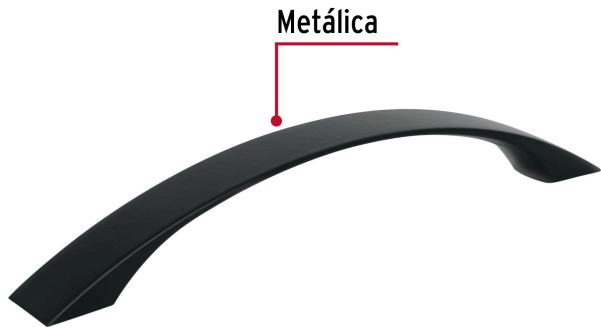

Imágenes complementarias