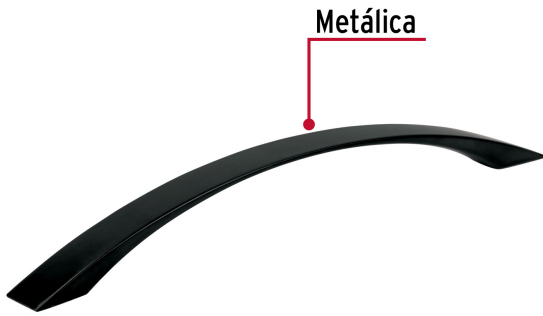

Imágenes complementarias

EMPAQUE INDIVIDUAL