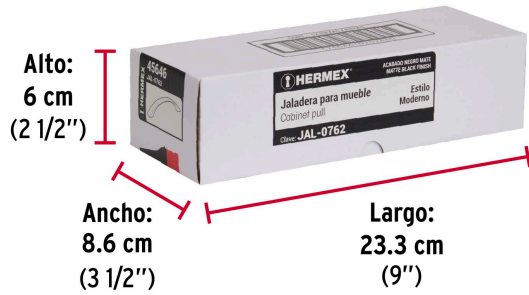

**HERMEX**

CÓDIGO: 45646 CLAVE: JAL-0762

**Jaladera de 160mm, línea Moderna, negro, HERMEX**

- Metálica con acabado negro mate
- Ideal para instalar en puertas y cajones de muebles
- Para carpintería

**Certificaciones y garantías**

- Garantizado contra defectos de fabricación o mano de obra. La garantía se puede hacer válida con cualquier distribuidor de TRUPER

**Especificaciones**

Distancia entre tornillos	160 mm
Largo	191 mm
Empaque individual	Bolsa
Inner	12
Máster	168
Pallet	9408

**Incluye**

2 Tornillos

**País de origen****Fabricado en China bajo las estrictas especificaciones de GRUPO TRUPER**

Imágenes complementarias

EMPAQUE INDIVIDUAL

Peso: 0.09 kg (0.2 lb)

## Imágenes complementarias

**EMPAQUE INNER**

Contiene: 12 piezas

Peso: 1.22 kg (2.7 lb)

**EMPAQUE MASTER**

Contiene: 14 inner (168 piezas)

Peso: 17.48 kg (38.5 lb)