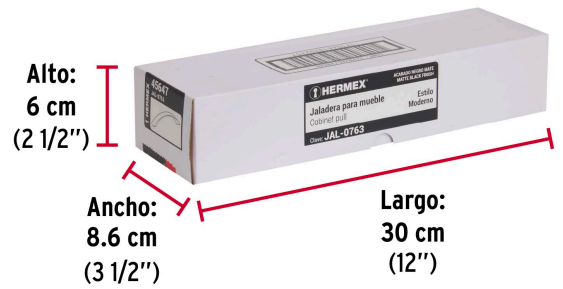

**HERMEX**

CÓDIGO: 45647 CLAVE: JAL-0763

**Jaladera de 224mm, línea Moderna, negro, HERMEX**

- Metálica con acabado negro mate
- Ideal para instalar en puertas y cajones de muebles
- Para carpintería

**Certificaciones y garantías**

- Garantizado contra defectos de fabricación o mano de obra. La garantía se puede hacer válida con cualquier distribuidor de TRUPER

**Especificaciones**

Distancia entre tornillos	224 mm
Largo	258 mm
Empaque individual	Bolsa
Inner	12
Master	168
Pallet	5376

**Incluye**

2 Tornillos

**País de origen**

Fabricado en China bajo las estrictas especificaciones de GRUPO TRUPER

**Imágenes complementarias**

**EMPAQUE INDIVIDUAL**

**EMPAQUE INNER**

**Peso: 0.13 kg (0.3 lb)**

**Contiene: 12 piezas**

**Peso: 1.7 kg (3.8 lb)**