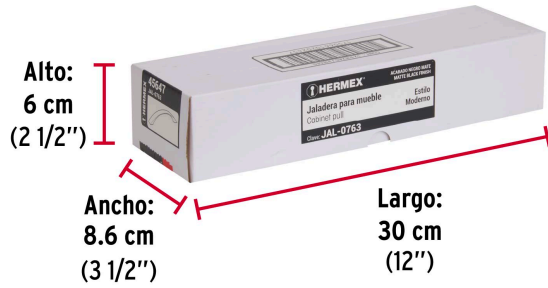

HERMEX

CÓDIGO: 45647 CLAVE: JAL-0763

Jaladera de 224mm, línea Moderna, negro, HERMEX

- Metálica con acabado negro mate
- Ideal para instalar en puertas y cajones de muebles
- Para carpintería

**Certificaciones y garantías**

- Garantizado contra defectos de fabricación o mano de obra. La garantía se puede hacer válida con cualquier distribuidor de TRUPER

Especificaciones

Distancia entre tornillos	224 mm
Largo	258 mm
Empaque individual	Bolsa
Inner	12
Máster	168
Pallet	5376

Incluye

2 Tornillos

País de origen**Fabricado en China bajo las estrictas especificaciones de GRUPO TRUPER**

Imágenes complementarias

EMPAQUE INDIVIDUAL

Peso: 0.13 kg (0.3 lb)

Imágenes complementarias

EMPAQUE INNER

Contiene: 12 piezas

Peso: 1.7 kg (3.8 lb)

EMPAQUE MASTER

Contiene: 14 inner (168 piezas)

Peso: 24.12 kg (53.2 lb)