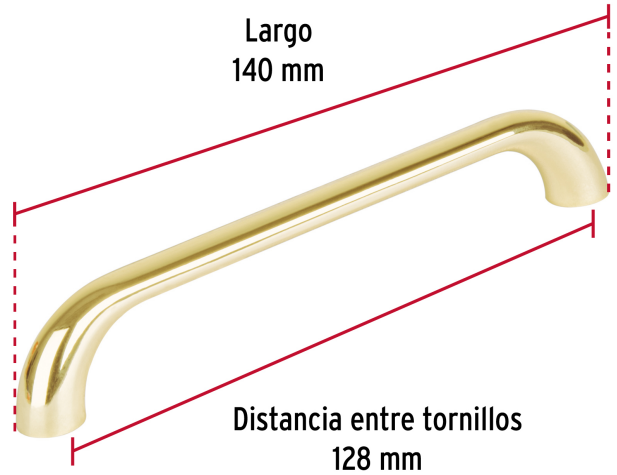

Imágenes complementarias