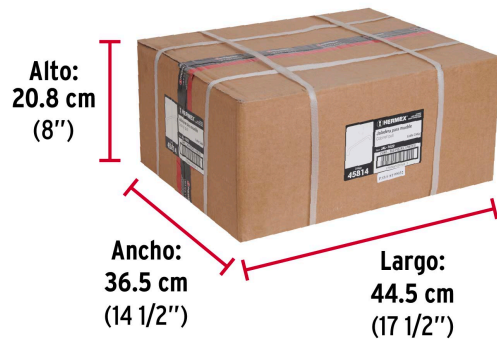

Distancia entre tornillos	128 mm
Largo	140 mm
Empaque individual	Bolsa
Inner	12
Master	360
Pallet	11520

Incluye

2 Tornillos

País de origen**Fabricado en China bajo las estrictas especificaciones de GRUPO TRUPER**

Imágenes complementarias

EMPAQUE INDIVIDUAL

Peso: 0.07 kg (0.2 lb)

EMPAQUE INNER

Contiene: 12 piezas

Peso: 0.88 kg (1.9 lb)

Imágenes complementarias

EMPAQUE MASTER

Contiene: 30 inner (360 piezas)

Peso: 27.06 kg (59.7 lb)