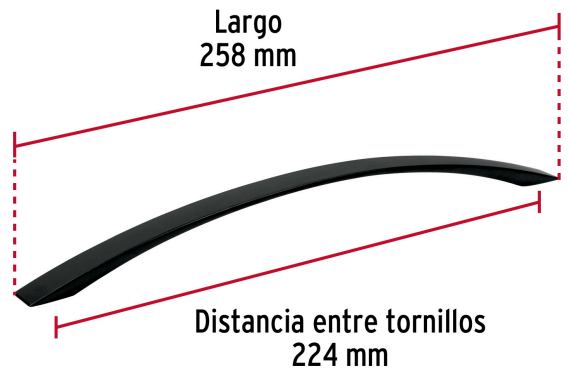

**HERMEX**

CÓDIGO: 45647 CLAVE: JAL-0763

**Jaladera de 224mm, línea Moderna, negro, HERMEX**

- Metálica con acabado negro mate
- Ideal para instalar en puertas y cajones de muebles
- Para carpintería

**Certificaciones y garantías**

- Garantizado contra defectos de fabricación o mano de obra. La garantía se puede hacer válida con cualquier distribuidor de TRUPER

**Especificaciones**

Distancia entre tornillos	224 mm
Largo	258 mm
Empaque individual	Bolsa
Inner	12
Master	168
Pallet	5376

**Incluye**

2 Tornillos

**País de origen**

Fabricado en China bajo las estrictas especificaciones de GRUPO TRUPER

**Imágenes complementarias**

**EMPAQUE INDIVIDUAL**

**EMPAQUE INNER**

**Peso: 0.13 kg (0.3 lb)**