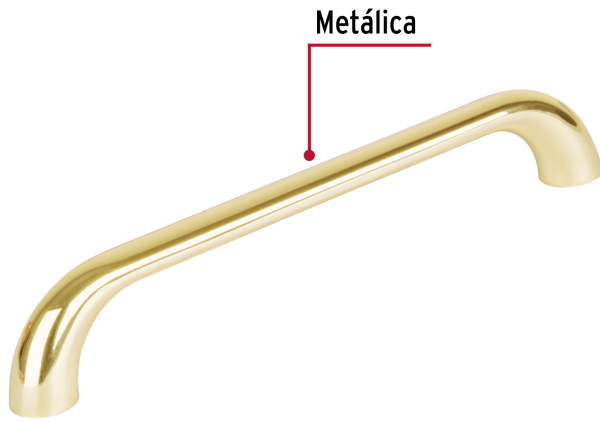

Imágenes complementarias