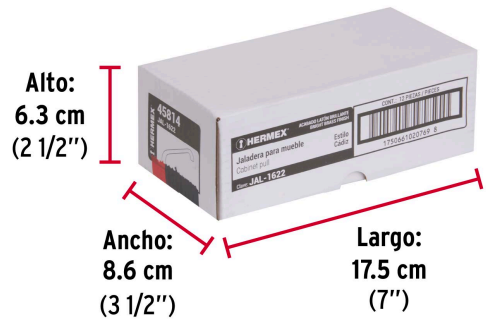

HERMEX

CÓDIGO: 45814 CLAVE: JAL-1622

Jaladera de 128mm, línea Cádiz, latón brillante, HERMEX

- Metálica con acabado latón brillante
- Ideal para instalar en puertas y cajones de muebles
- Para uso en carpintería

Distancia entre tornillos	128 mm
Largo	140 mm
Empaque individual	Bolsa
Inner	12
Master	360
Pallet	11520

Incluye

2 Tornillos

País de origen**Fabricado en China bajo las estrictas especificaciones de GRUPO TRUPER**

Imágenes complementarias

EMPAQUE INDIVIDUAL

Peso: 0.07 kg (0.2 lb)

EMPAQUE INNER

Contiene: 12 piezas

Peso: 0.88 kg (1.9 lb)

Imágenes complementarias

EMPAQUE MASTER

Contiene: 30 inner (360 piezas)

Peso: 27.06 kg (59.7 lb)