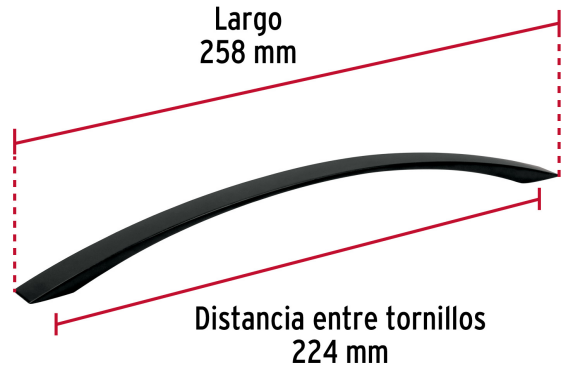

HERMEX

CÓDIGO: 45647 CLAVE: JAL-0763

Jaladera de 224mm, línea Moderna, negro, HERMEX

- Metálica con acabado negro mate
- Ideal para instalar en puertas y cajones de muebles
- Para carpintería

**Certificaciones y garantías**

- Garantizado contra defectos de fabricación o mano de obra. La garantía se puede hacer válida con cualquier distribuidor de TRUPER

Especificaciones

Distancia entre tornillos	224 mm
Largo	258 mm
Empaque individual	Bolsa
Inner	12
Máster	168
Pallet	5376

Incluye

2 Tornillos

País de origen**Fabricado en China bajo las estrictas especificaciones de GRUPO TRUPER**

Imágenes complementarias

EMPAQUE INDIVIDUAL

Peso: 0.13 kg (0.3 lb)

Imágenes complementarias

EMPAQUE INNER

Contiene: 12 piezas

Peso: 1.7 kg (3.8 lb)

EMPAQUE MASTER

Contiene: 14 inner (168 piezas)

Peso: 24.12 kg (53.2 lb)